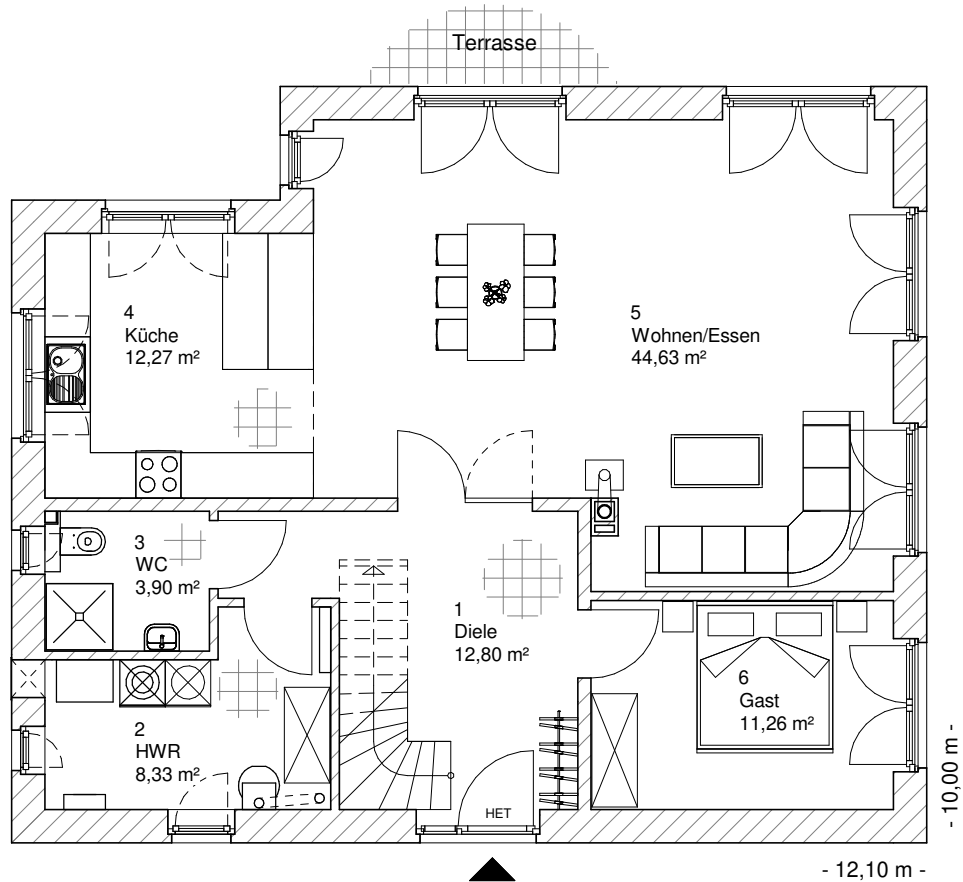

5.3.5

ERDGESCHOSS

93,19 m²

**TEAM
MASSIVHAUS**

Ihr Schlüssel zum Traumhaus

Team Massivhaus GmbH

Hollerstraße 128 Tel.: 04331/33110-0

24782 Büdelsdorf Fax: 04331/33110-9

www.team-massivhaus.de

Die Zeichnungen enthalten Sonderausstattungen!

Maßstab 1 : 100

Maßstab 1 : 200

Maßstab 1 : 200

5.3.5

OBERGESCHOSS

66,57 m²

Die Zeichnungen enthalten Sonderausstattungen!

Maßstab 1 : 100

Maßstab 1 : 200

Maßstab 1 : 200