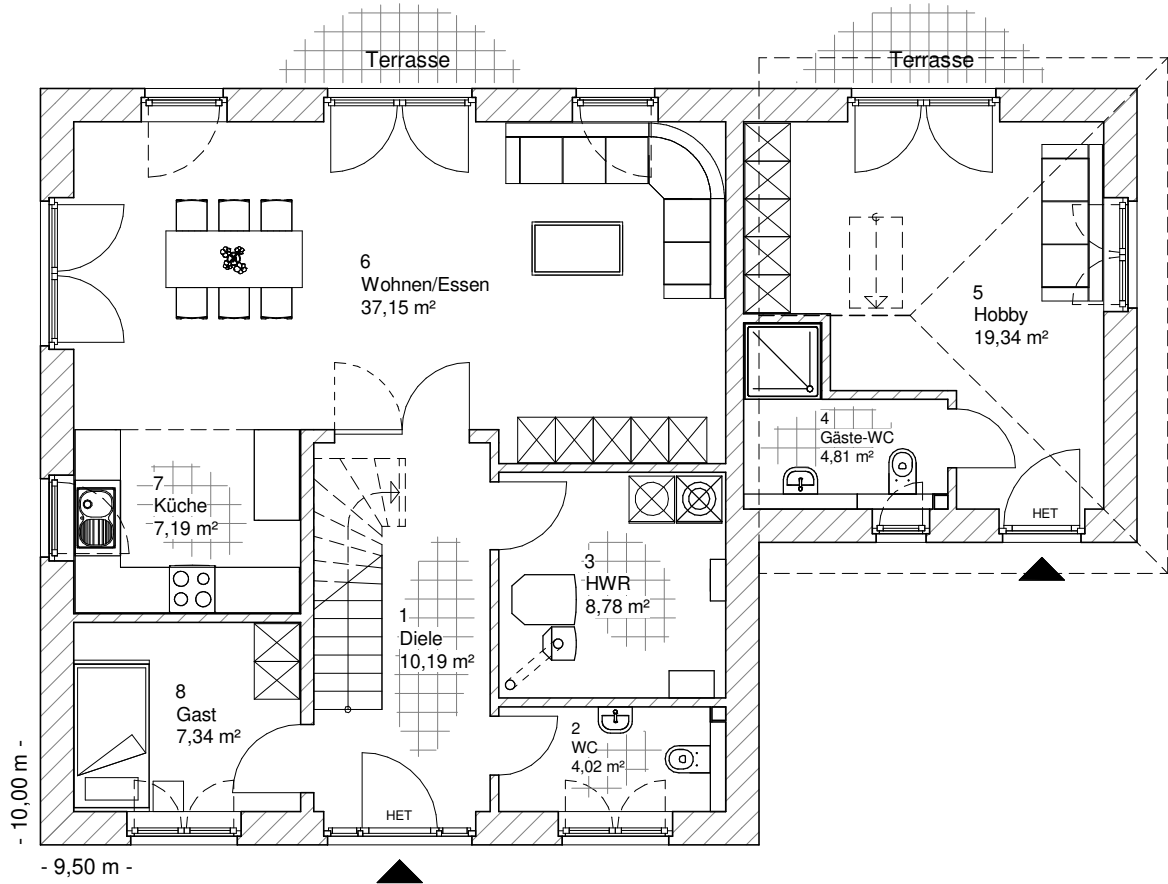

5.3.4

ERDGESCHOSS

98,82 m²

**TEAM
MASSIVHAUS**

Ihr Schlüssel zum Traumhaus

Team Massivhaus GmbH

Hollerstraße 128 Tel.: 04331/33110-0

24782 Büdelsdorf Fax: 04331/33110-9

www.team-massivhaus.de

Die Zeichnungen enthalten Sonderausstattungen!

Maßstab 1 : 100

Maßstab 1 : 200

Maßstab 1 : 200

5.3.4

OBERGESCHOSS

71,61 m²

Maßstab 1 : 100

Maßstab 1 : 200

Maßstab 1 : 200