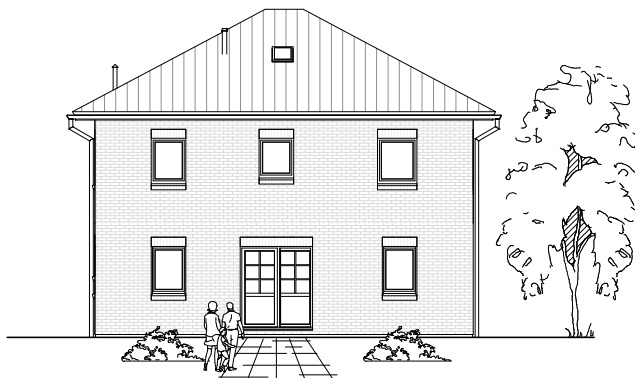

5.3.3

ERDGESCHOSS

75,47 m²

**TEAM
MASSIVHAUS**

Ihr Schlüssel zum Traumhaus

Team Massivhaus GmbH

Hollerstraße 128 Tel.: 04331/33110-0

24782 Büdelsdorf Fax: 04331/33110-9

www.team-massivhaus.de

Die Zeichnungen enthalten Sonderausstattungen!

Maßstab 1 : 100

Maßstab 1 : 200

Maßstab 1 : 200

5.3.3

OBERGESCHOSS

72,05 m²