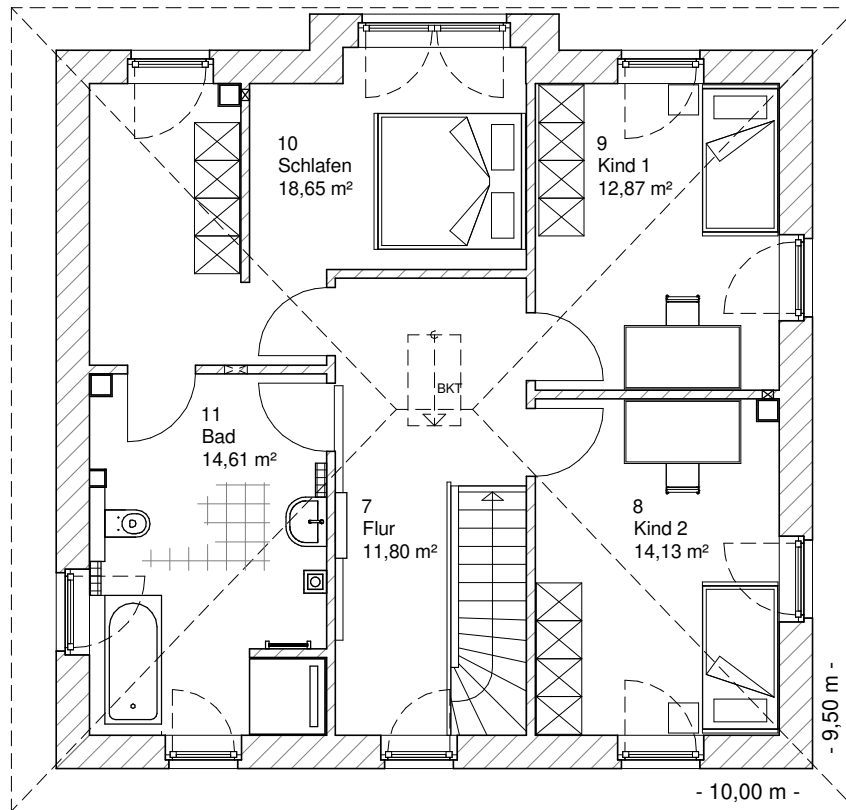

www.team-massivhaus.de

Die Zeichnungen enthalten Sonderausstattungen!

Maßstab 1 : 100

Maßstab 1 : 200

Maßstab 1 : 200

5.3.3

OBERGESCHOSS

72,05 m²

Gesamt

147,52 m²

**TEAM
MASSIVHAUS**

Ihr Schlüssel zum Traumhaus

Team Massivhaus GmbH

Hollerstraße 128 Tel.: 04331/33110-0

24782 Büdelsdorf Fax: 04331/33110-9

www.team-massivhaus.de

Die Zeichnungen enthalten Sonderausstattungen!

Maßstab 1 : 100

Maßstab 1 : 200

Maßstab 1 : 200