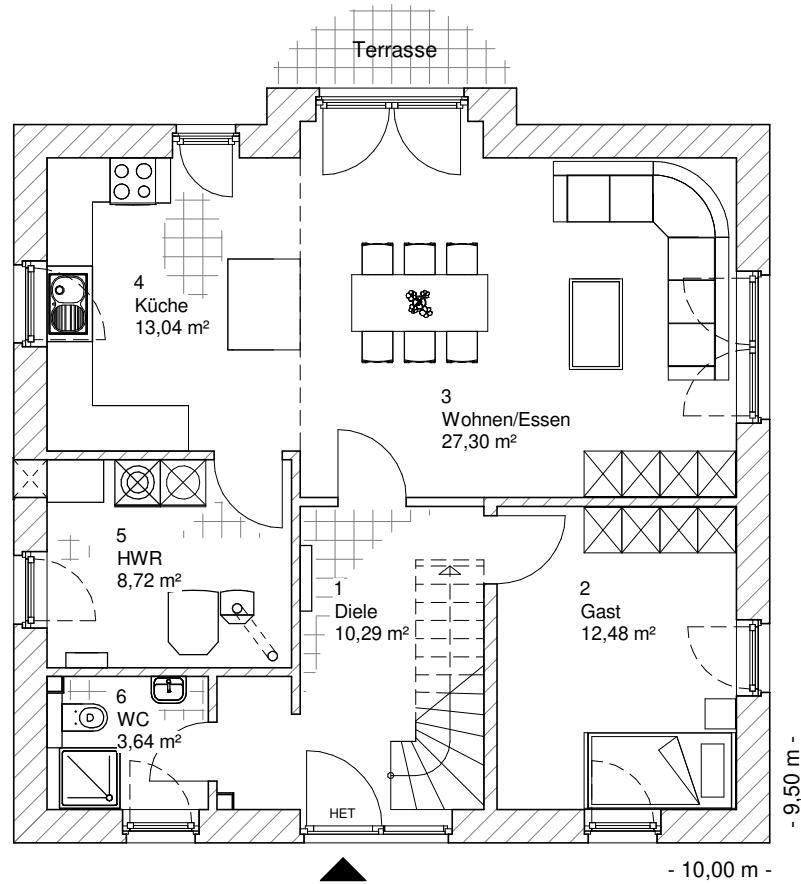

5.3.3

ERDGESCHOSS

75,47 m²

**TEAM
MASSIVHAUS**

Ihr Schlüssel zum Traumhaus

Team Massivhaus GmbH

Hollerstraße 128 Tel.: 04331/33110-0

24782 Büdelsdorf Fax: 04331/33110-9

www.team-massivhaus.de

Die Zeichnungen enthalten Sonderausstattungen!

Maßstab 1 : 100

Maßstab 1 : 200

Maßstab 1 : 200

5.3.3

OBERGESCHOSS

72,05 m²

Die Zeichnungen enthalten Sonderausstattungen!

Maßstab 1 : 100

Maßstab 1 : 200

Maßstab 1 : 200