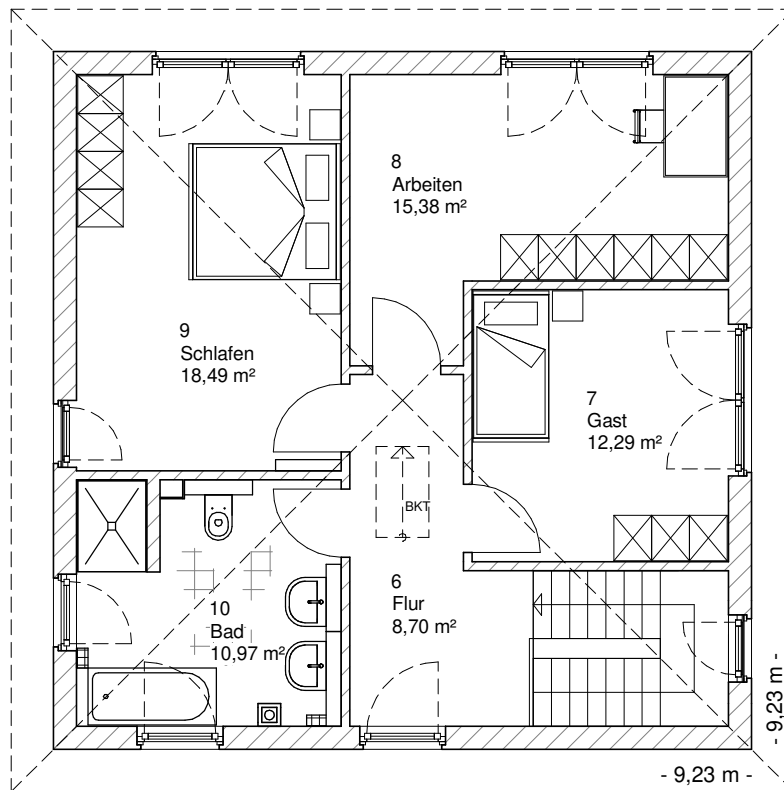

5.3.11

OBERGESCHOSS

65,83 m²

Gesamt

134,06 m²

**TEAM
MASSIVHAUS**

Ihr Schlüssel zum Traumhaus

Team Massivhaus GmbH

Hollerstraße 128 Tel.: 04331/33110-0

24782 Büdelsdorf Fax: 04331/33110-9

www.team-massivhaus.de

Die Zeichnungen enthalten Sonderausstattungen!

Maßstab 1 : 100