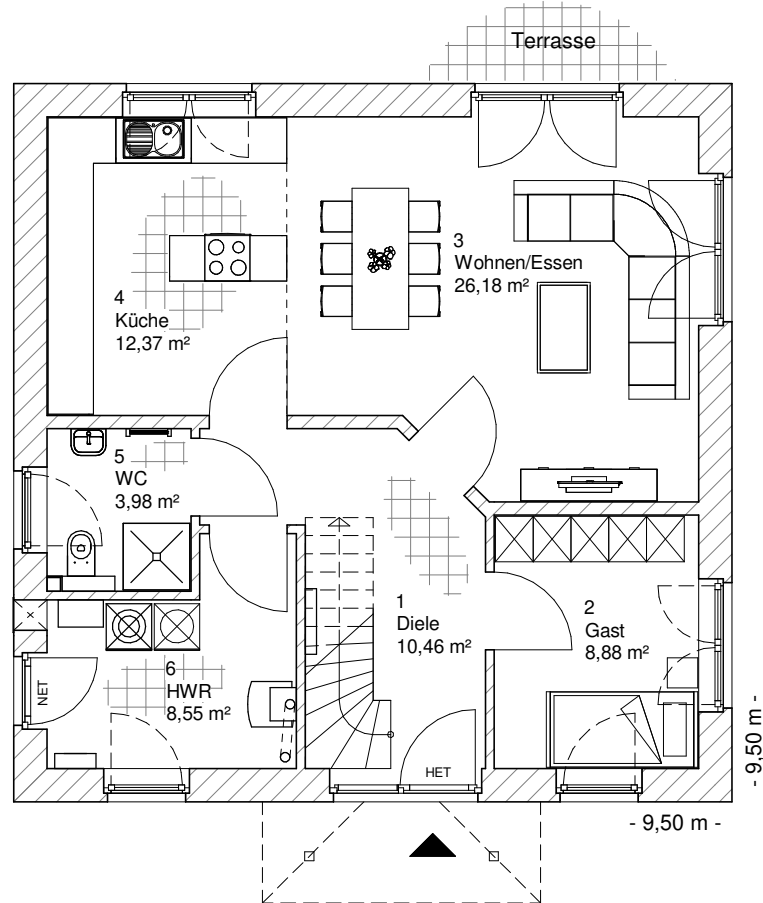

5.3.10

ERDGESCHOSS

70,41 m²

**TEAM
MASSIVHAUS**

Ihr Schlüssel zum Traumhaus

Team Massivhaus GmbH

Hollerstraße 128 Tel.: 04331/33110-0

24782 Büdelsdorf Fax: 04331/33110-9

www.team-massivhaus.de

Die Zeichnungen enthalten Sonderausstattungen!

Maßstab 1 : 100

Maßstab 1 : 200

Maßstab 1 : 200

5.3.10

OBERGESCHOSS

67,50 m²

Maßstab 1 : 100

Maßstab 1 : 200

Maßstab 1 : 200