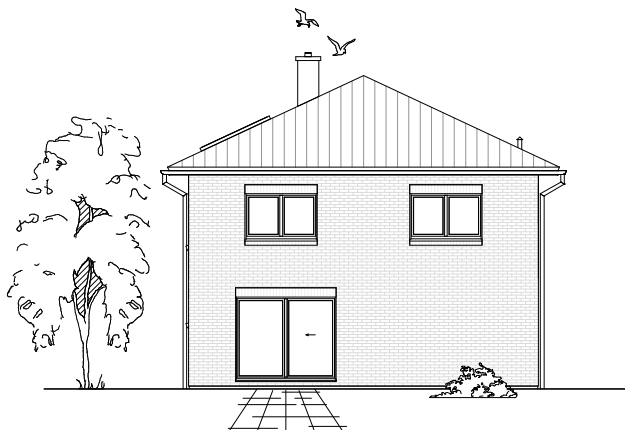

5.2.4

OBERGESCHOSS

62,54 m²

Gesamt

128,45 m²

**TEAM
MASSIVHAUS**

Ihr Schlüssel zum Traumhaus

Team Massivhaus GmbH

Hollerstraße 128 Tel.: 04331/33110-0

24782 Büdelsdorf Fax: 04331/33110-9

www.team-massivhaus.de

Die Zeichnungen enthalten Sonderausstattungen!

Maßstab 1 : 100

Maßstab 1 : 200

Maßstab 1 : 200