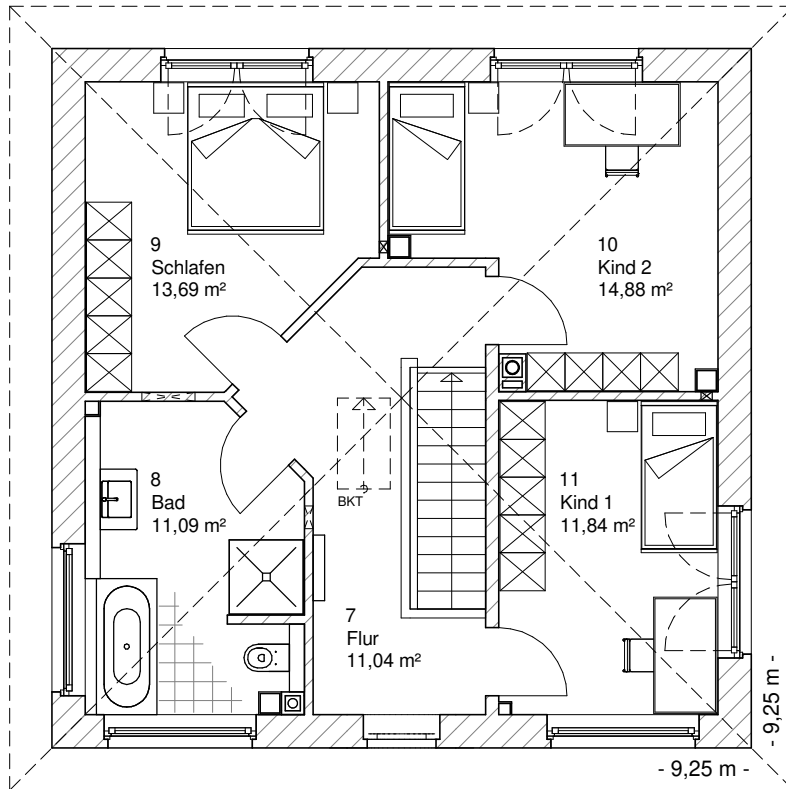

Die Zeichnungen enthalten Sonderausstattungen!

Maßstab 1 : 100

Maßstab 1 : 200

Maßstab 1 : 200

5.2.4

# OBERGESCHOSS

62,54 m<sup>2</sup>

**Gesamt**

128,45 m<sup>2</sup>

**TEAM  
MASSIVHAUS**

Ihr Schlüssel zum Traumhaus

**Team Massivhaus GmbH**

Hollerstraße 128 Tel.: 04331/33110-0

24782 Büdelsdorf Fax: 04331/33110-9

[www.team-massivhaus.de](http://www.team-massivhaus.de)

Die Zeichnungen enthalten Sonderausstattungen!

Maßstab 1 : 100

Maßstab 1 : 200

Maßstab 1 : 200