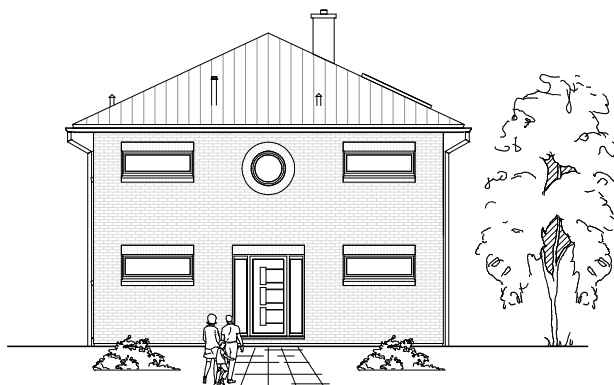

5.2.4

ERDGESCHOSS

65,92 m²

**TEAM
MASSIVHAUS**

Ihr Schlüssel zum Traumhaus

Team Massivhaus GmbH

Hollerstraße 128 Tel.: 04331/33110-0

24782 Büdelsdorf Fax: 04331/33110-9

www.team-massivhaus.de

Die Zeichnungen enthalten Sonderausstattungen!

Maßstab 1 : 100

Maßstab 1 : 200

Maßstab 1 : 200