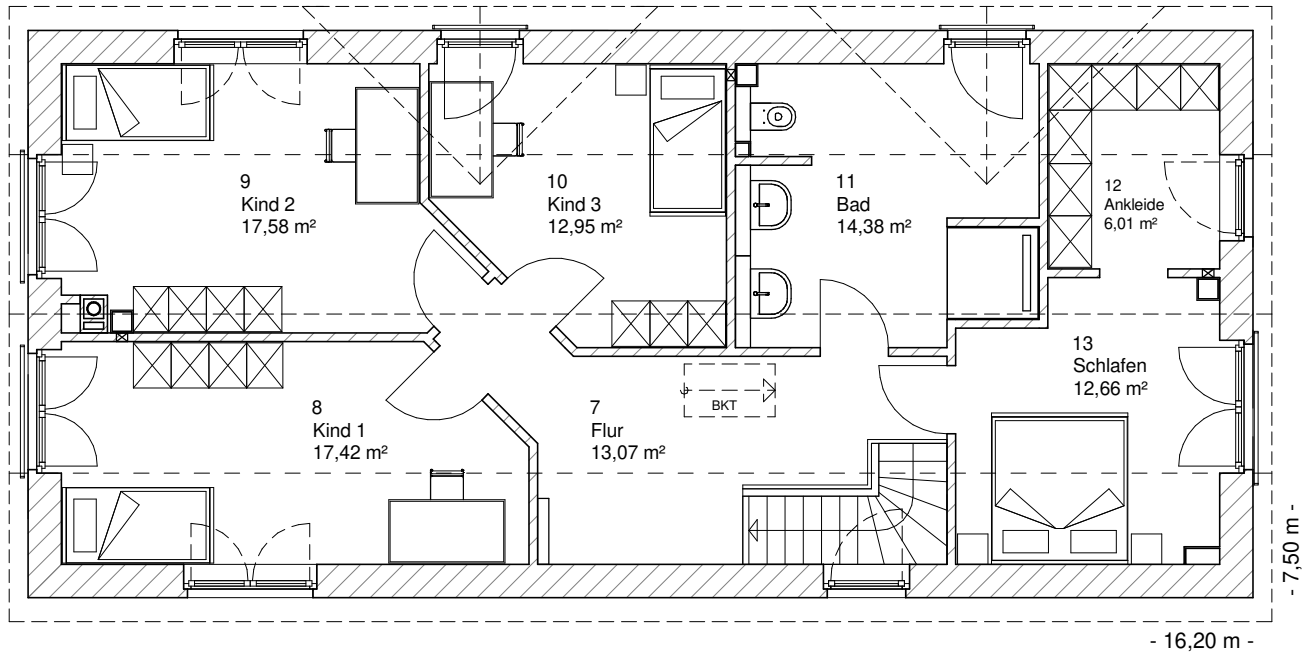

www.team-massivhaus.de

Die Zeichnungen enthalten Sonderausstattungen!

Maßstab 1 : 100

Maßstab 1 : 200

Maßstab 1 : 200

5.1.3

OBERGESCHOSS

94,07 m²

Gesamt

189,75 m²

**TEAM
MASSIVHAUS**

Ihr Schlüssel zum Traumhaus

Team Massivhaus GmbH

Hollerstraße 128 Tel.: 04331/33110-0

24782 Büdelsdorf Fax: 04331/33110-9

www.team-massivhaus.de

Die Zeichnungen enthalten Sonderausstattungen!

Maßstab 1 : 100

Maßstab 1 : 200

Maßstab 1 : 200