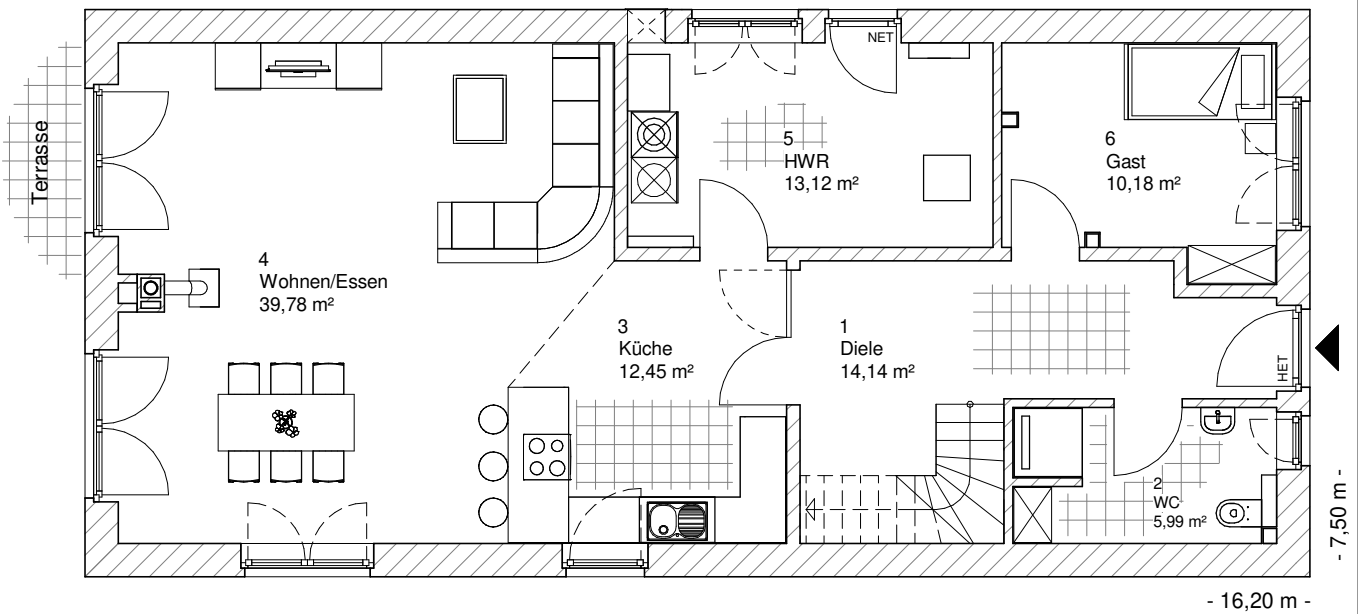

5.1.3

ERDGESCHOSS

95,67 m²

**TEAM
MASSIVHAUS**

Ihr Schlüssel zum Traumhaus

Team Massivhaus GmbH

Hollerstraße 128 Tel.: 04331/33110-0

24782 Büdelsdorf Fax: 04331/33110-9

www.team-massivhaus.de

Die Zeichnungen enthalten Sonderausstattungen!

Maßstab 1 : 100

Maßstab 1 : 200

Maßstab 1 : 200

5.1.3

OBERGESCHOSS

94,07 m²

Die Zeichnungen enthalten Sonderausstattungen!

Maßstab 1 : 100

Maßstab 1 : 200

Maßstab 1 : 200