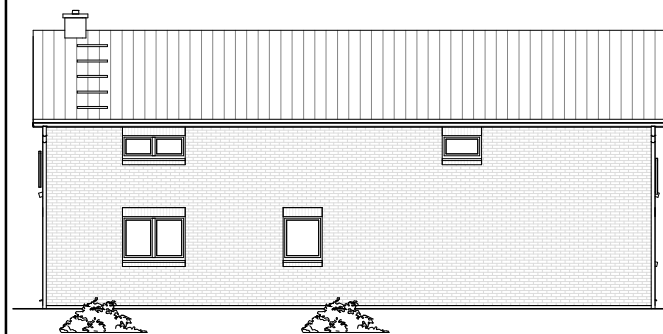

5.1.3

ERDGESCHOSS

95,67 m²

**TEAM
MASSIVHAUS**

Ihr Schlüssel zum Traumhaus

Team Massivhaus GmbH

Hollerstraße 128 Tel.: 04331/33110-0

24782 Büdelsdorf Fax: 04331/33110-9

www.team-massivhaus.de

Die Zeichnungen enthalten Sonderausstattungen!

Maßstab 1 : 100

Maßstab 1 : 200

Maßstab 1 : 200

5.1.3

OBERGESCHOSS

94,07 m²