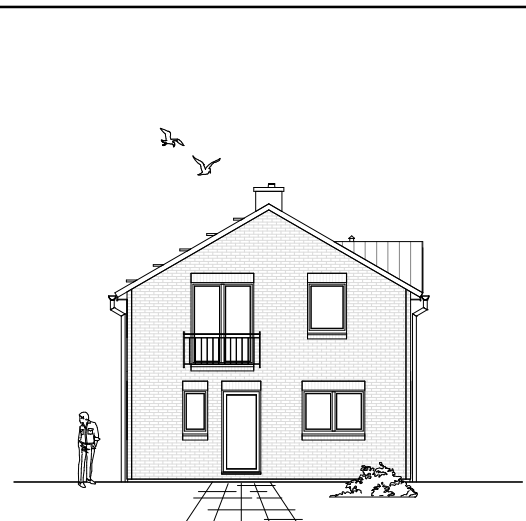

Maßstab 1 : 200