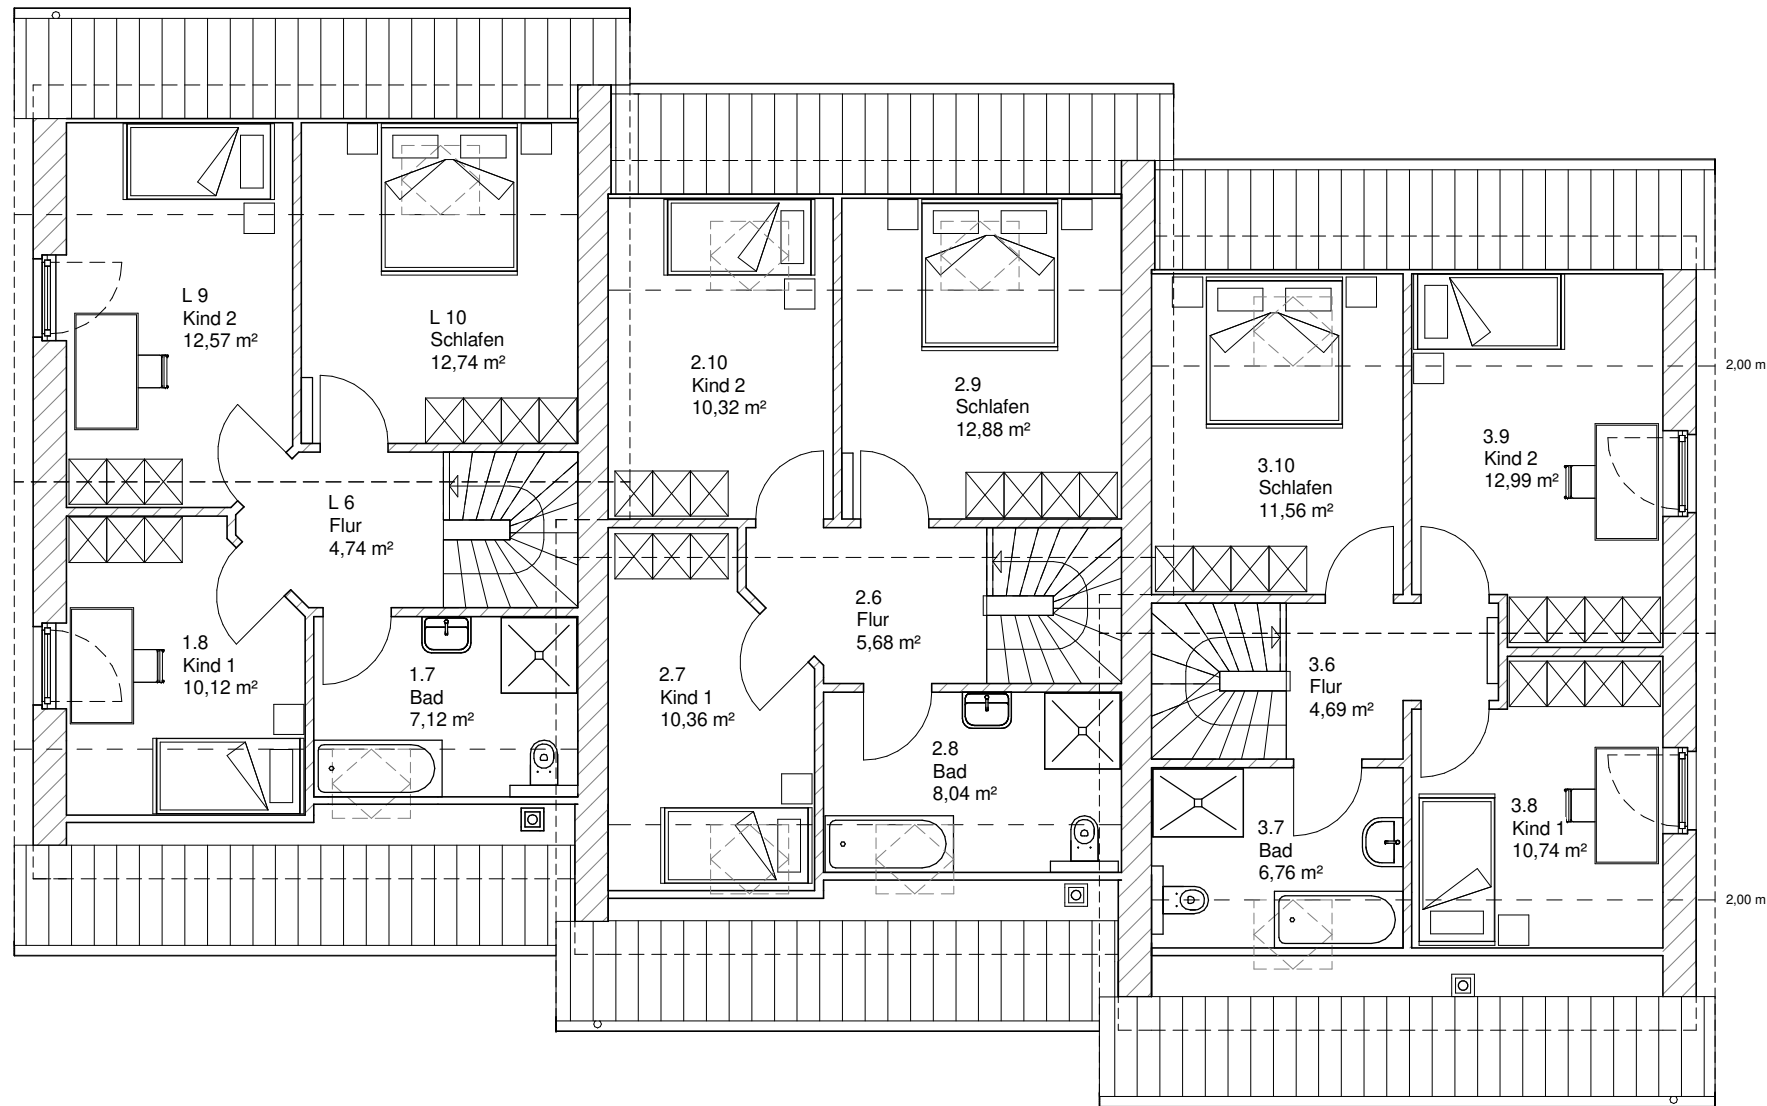

**ERDGESCHOSS
Haus 1**
61,57 m²

**ERDGESCHOSS
Haus 2**
61,54 m²

**ERDGESCHOSS
Haus 3**
62,97 m²

Maßstab 1 : 200

Maßstab 1 : 200

9.1.5

Team Massivhaus GmbH
Hollerstraße 128 Tel.: 04331/33110-0
24782 Büdelsdorf Fax: 04331/33110-9
www.team-massivhaus.de

Die Zeichnungen enthalten Sonderausstattungen!

**DACHGESCHOSS
Haus 1**
47,29 m²

Gesamt Haus 1
108,86 m²

**DACHGESCHOSS
Haus 2**
47,26 m²

Gesamt Haus 2
108,81 m²

**DACHGESCHOSS
Haus 3**
46,74 m²

Gesamt Haus 3
109,71 m²