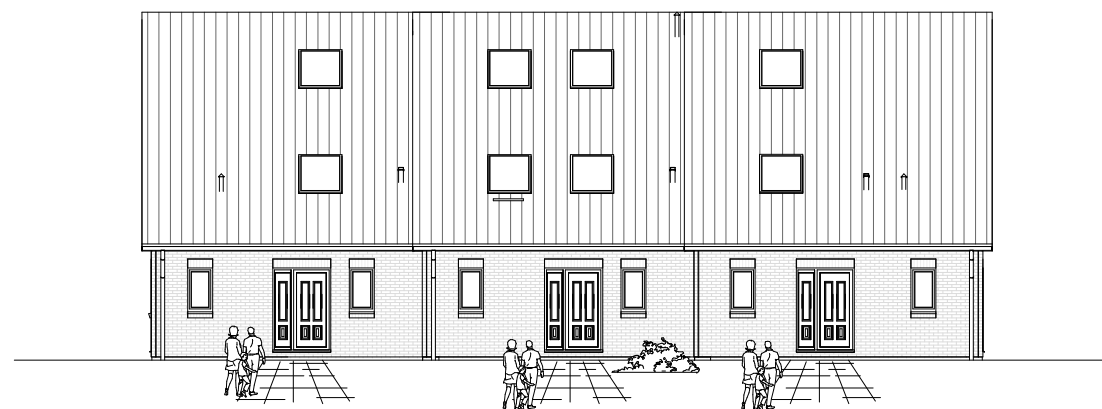

**ERDGESCHOSS
Haus 1**
61,57 m²

**ERDGESCHOSS
Haus 2**
61,54 m²

**ERDGESCHOSS
Haus 3**
62,97 m²

Maßstab 1 : 200

Maßstab 1 : 200

9.1.5

Team Massivhaus GmbH
Hollerstraße 128 Tel.: 04331/33110-0
24782 Büdelsdorf Fax: 04331/33110-9
www.team-massivhaus.de

Die Zeichnungen enthalten Sonderausstattungen!

**DACHGESCHOSS
Haus 1**
47,29 m²

Gesamt Haus 1
108,86 m²

**DACHGESCHOSS
Haus 2**
47,26 m²

Gesamt Haus 2
108,81 m²

**DACHGESCHOSS
Haus 3**
46,74 m²

Gesamt Haus 3
109,71 m²