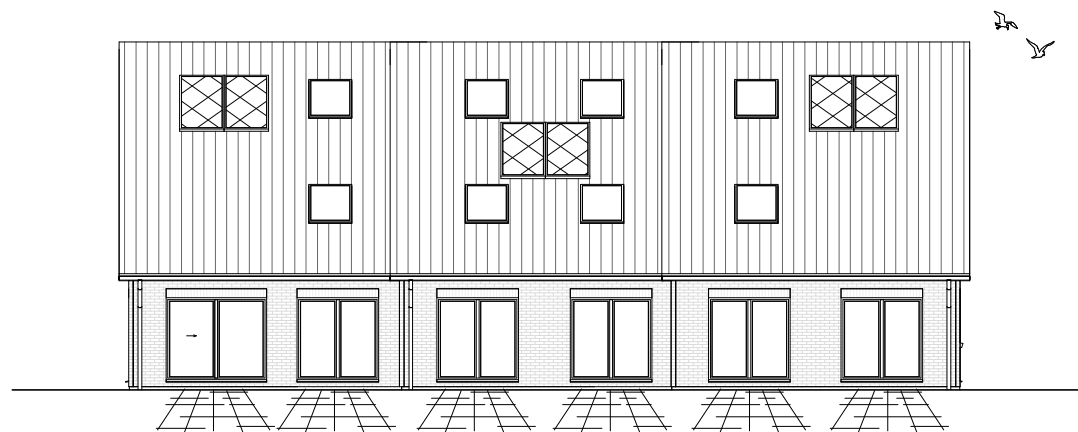

**ERDGESCHOSS
Haus 1**
61,57 m²

**ERDGESCHOSS
Haus 2**
61,54 m²

**ERDGESCHOSS
Haus 3**
62,97 m²

Maßstab 1 : 200

Maßstab 1 : 200

9.1.5

Team Massivhaus GmbH
Hollerstraße 128 Tel.: 04331/33110-0
24782 Büdelsdorf Fax: 04331/33110-9
www.team-massivhaus.de

Die Zeichnungen enthalten Sonderausstattungen!

**DACHGESCHOSS
Haus 1**
47,29 m²

Gesamt Haus 1
108,86 m²

**DACHGESCHOSS
Haus 2**
47,26 m²

Gesamt Haus 2
108,81 m²

**DACHGESCHOSS
Haus 3**
46,74 m²

Gesamt Haus 3
109,71 m²

Maßstab 1 : 200

Maßstab 1 : 200

9.1.5

Team Massivhaus GmbH
Hollerstraße 128 Tel.: 04331/33110-0
24782 Büdelsdorf Fax: 04331/33110-9
www.team-massivhaus.de

Die Zeichnungen enthalten Sonderausstattungen!