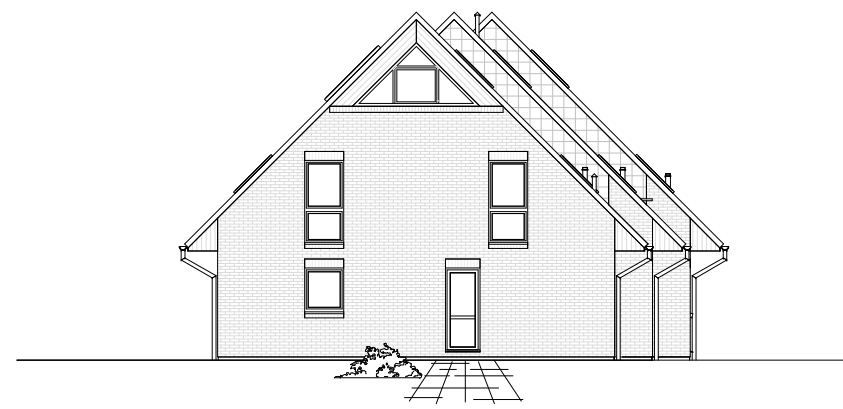

**ERDGESCHOSS
Haus 1**
61,57 m²

**ERDGESCHOSS
Haus 2**
61,54 m²

**ERDGESCHOSS
Haus 3**
62,97 m²

Maßstab 1 : 200

Maßstab 1 : 200

9.1.5

Team Massivhaus GmbH
Hollerstraße 128 Tel.: 04331/33110-0
24782 Büdelsdorf Fax: 04331/33110-9
www.team-massivhaus.de

Die Zeichnungen enthalten Sonderausstattungen!

**DACHGESCHOSS
Haus 1**
47,29 m²

Gesamt Haus 1
108,86 m²

**DACHGESCHOSS
Haus 2**
47,26 m²

Gesamt Haus 2
108,81 m²

**DACHGESCHOSS
Haus 3**
46,74 m²

Gesamt Haus 3
109,71 m²