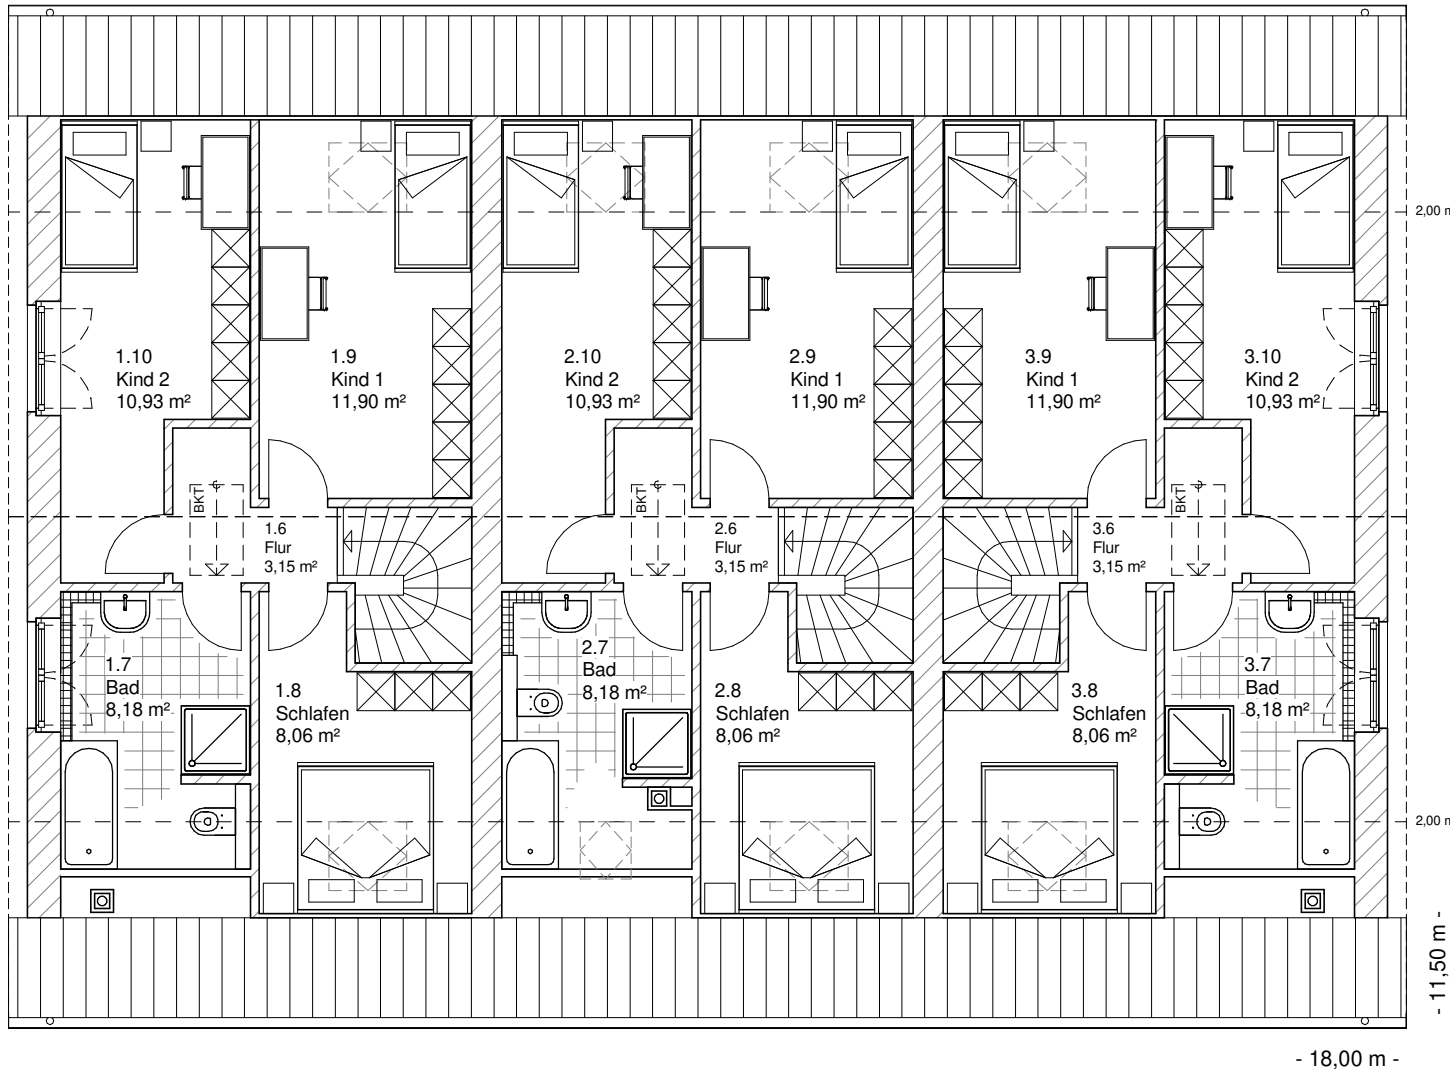

**ERDGESCHOSS Haus 1**

53,93 m<sup>2</sup>

**ERDGESCHOSS Haus 2**

53,93 m<sup>2</sup>

**ERDGESCHOSS Haus 3**

53,93 m<sup>2</sup>

9.1.4

**Team Massivhaus GmbH**

Hollerstraße 128 Tel.: 04331/33110-0

24782 Büdelsdorf Fax: 04331/33110-9

[www.team-massivhaus.de](http://www.team-massivhaus.de)

Die Zeichnungen enthalten Sonderausstattungen!

**DACHGESCHOSS Haus 1**

42,20 m<sup>2</sup>

**Gesamt**

96,13 m<sup>2</sup>

**DACHGESCHOSS Haus 2**

42,20 m<sup>2</sup>

**Gesamt**

96,13 m<sup>2</sup>

**DACHGESCHOSS Haus 3**

42,20 m<sup>2</sup>

Die Zeichnungen enthalten Sonderausstattungen!

Maßstab 1 : 200