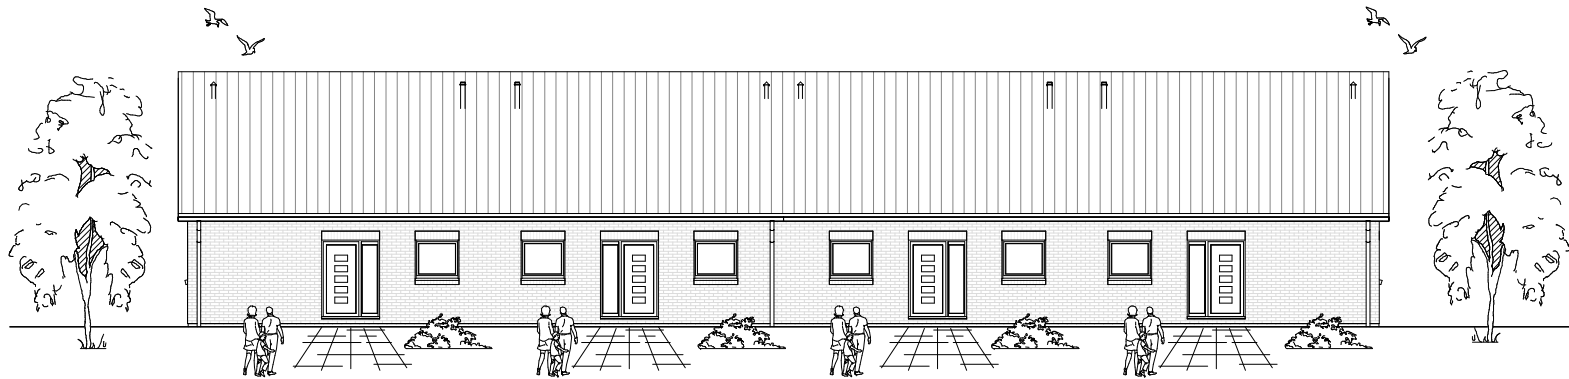

ERDGESCHOSS
Haus 1
 76,75 m²

ERDGESCHOSS
Haus 2
 76,75 m²

ERDGESCHOSS
Haus 3
 76,75 m²

ERDGESCHOSS
Haus 4
 76,75 m²

9.1.3

Team Massivhaus GmbH
 Hollerstraße 128 Tel.: 04331/33110-0
 24782 Büdelsdorf Fax: 04331/33110-9
www.team-massivhaus.de

Die Zeichnungen enthalten Sonderausstattungen!

Maßstab 1 : 200

ANSICHTEN

9.1.3

TEAM
MASSIVHAUS
Ihr Schlüssel zum Traumhaus

Team Massivhaus GmbH

Hollerstraße 128 Tel.: 04331/33110-0

24782 Büdelsdorf Fax: 04331/33110-9

www.team-massivhaus.de

Die Zeichnungen enthalten Sonderausstattungen!