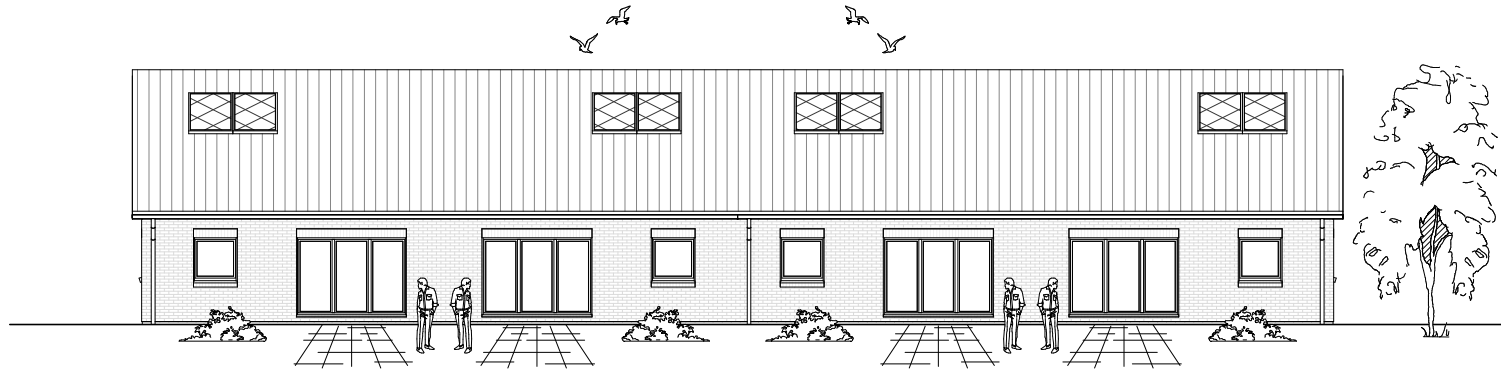

ERDGESCHOSS
Haus 1
 76,75 m²

ERDGESCHOSS
Haus 2
 76,75 m²

ERDGESCHOSS
Haus 3
 76,75 m²

ERDGESCHOSS
Haus 4
 76,75 m²

9.1.3

Team Massivhaus GmbH
 Hollerstraße 128 Tel.: 04331/33110-0
 24782 Büdelsdorf Fax: 04331/33110-9
www.team-massivhaus.de

Die Zeichnungen enthalten Sonderausstattungen!

Maßstab 1 : 200

ANSICHTEN

9.1.3

TEAM
MASSIVHAUS
Ihr Schlüssel zum Traumhaus

Team Massivhaus GmbH

Hollerstraße 128 Tel.: 04331/33110-0

24782 Büdelsdorf Fax: 04331/33110-9

www.team-massivhaus.de

Die Zeichnungen enthalten Sonderausstattungen!