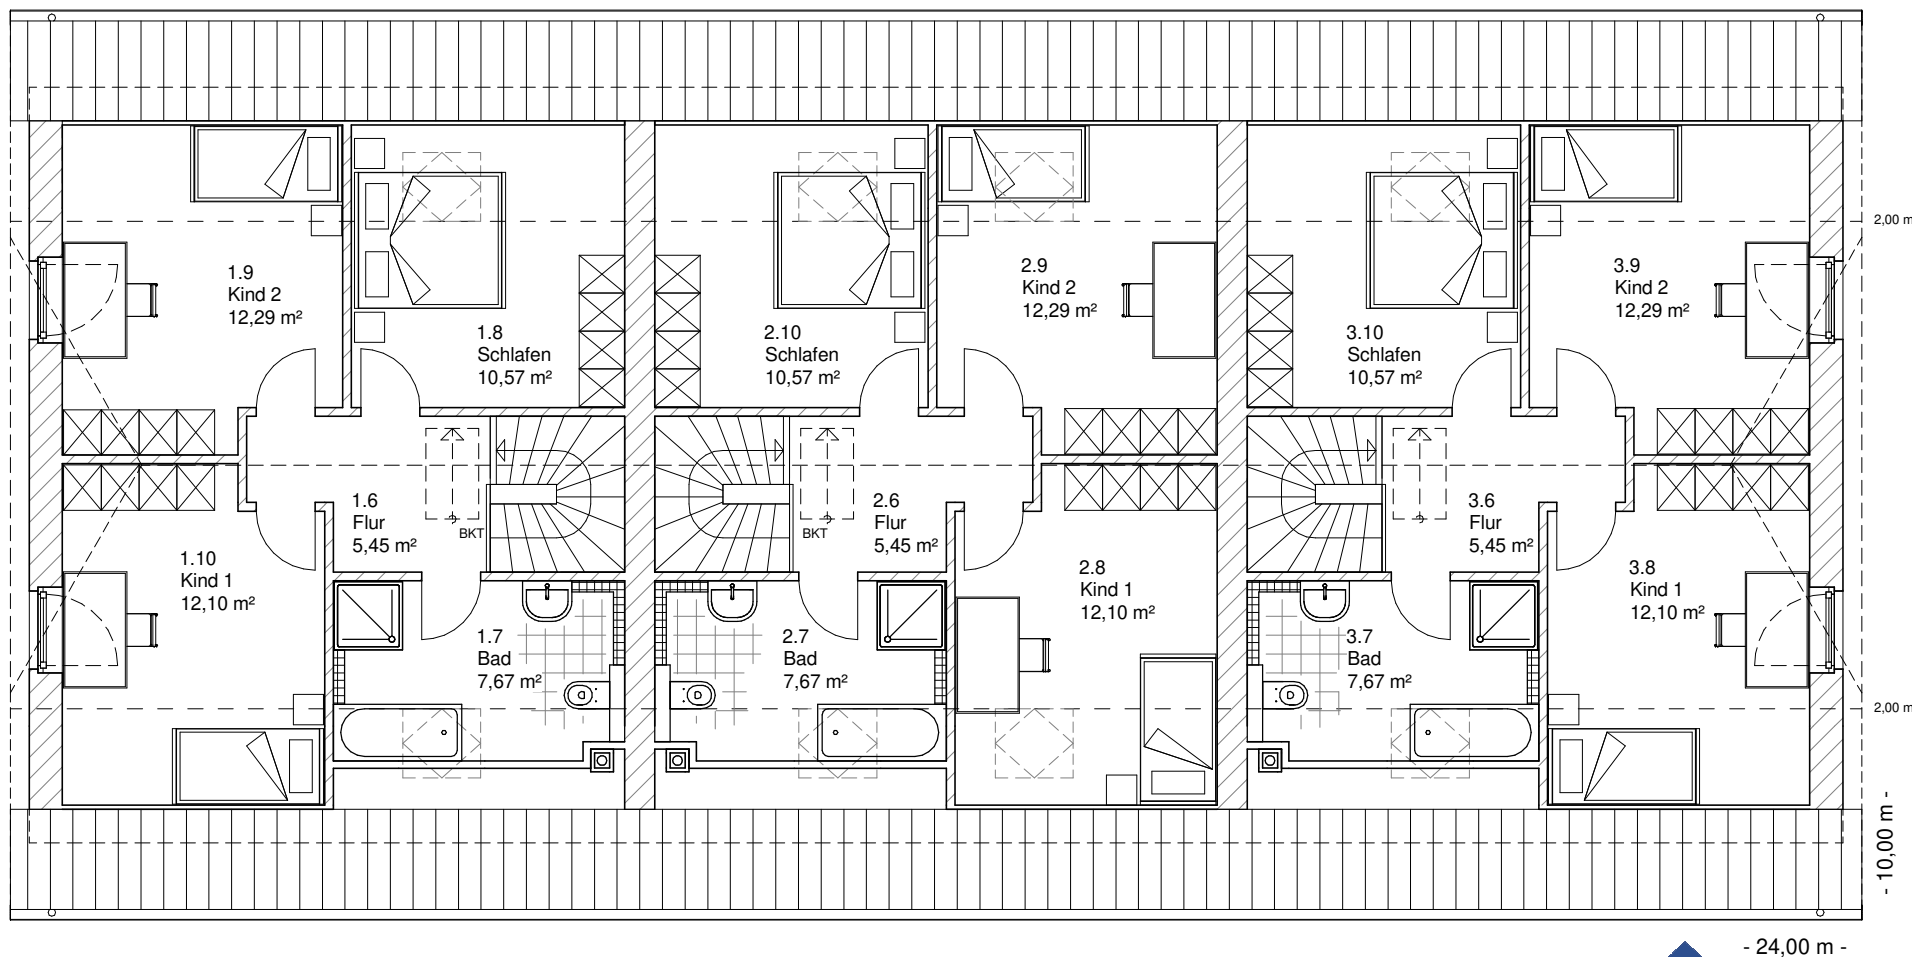

- 10,00 m -

- 24,00 m -

9.1.2

ERDGESCHOSS
Haus 1
63,28 m²

ERDGESCHOSS
Haus 2
63,28 m²

ERDGESCHOSS
Haus 3
63,28 m²

Team Massivhaus GmbH
Hollerstraße 128 Tel.: 04331/33110-0
24782 Büdelsdorf Fax: 04331/33110-9
www.team-massivhaus.de

Die Zeichnungen enthalten Sonderausstattungen!

Maßstab 1 : 100

9.1.2

**DACHGESCHOSS
Haus 1**

48,10 m²

Gesamt Haus 1

111,38 m²

**DACHGESCHOSS
Haus 2**

48,10 m²

Gesamt Haus 2

111,38 m²

**DACHGESCHOSS
Haus 3**

48,10 m²

Gesamt Haus 3

111,38 m²

Team Massivhaus GmbH