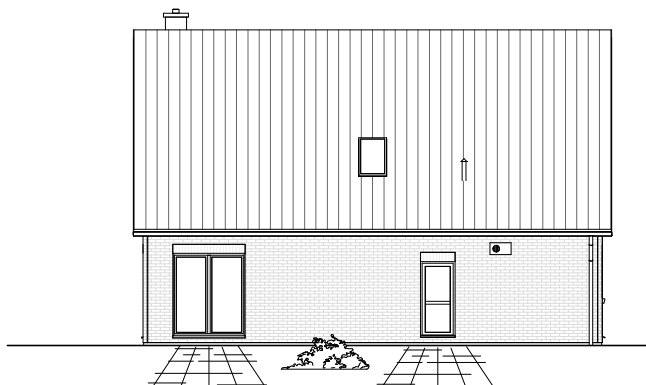

2.6.4

ERDGESCHOSS

89,79 m²

**TEAM
MASSIVHAUS**

Ihr Schlüssel zum Traumhaus

Team Massivhaus GmbH

Hollerstraße 128 Tel.: 04331/33110-0

24782 Büdelsdorf Fax: 04331/33110-9

www.team-massivhaus.de

Die Zeichnungen enthalten Sonderausstattungen!

Maßstab 1 : 100

Maßstab 1 : 200

Maßstab 1 : 200

2.6.4

DACHGESCHOSS

67,54 m²