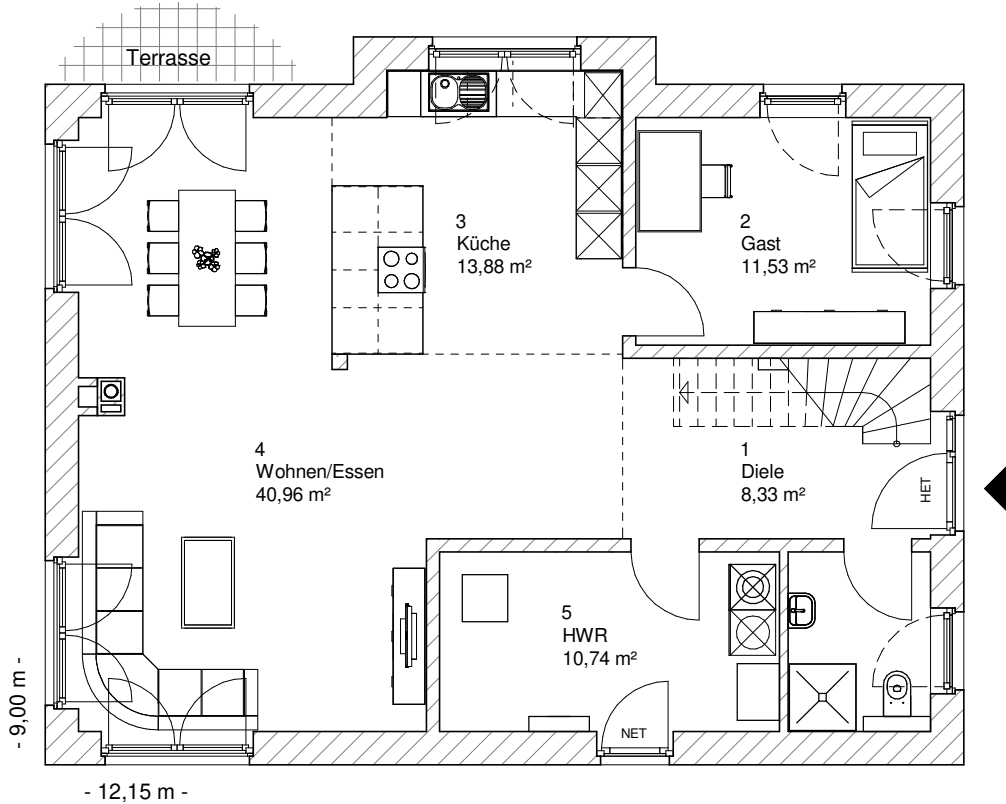

2.6.4

ERDGESCHOSS

89,79 m²

**TEAM
MASSIVHAUS**

Ihr Schlüssel zum Traumhaus

Team Massivhaus GmbH

Hollerstraße 128 Tel.: 04331/33110-0

24782 Büdelsdorf Fax: 04331/33110-9

www.team-massivhaus.de

Die Zeichnungen enthalten Sonderausstattungen!

Maßstab 1 : 100

Maßstab 1 : 200

Maßstab 1 : 200

2.6.4

DACHGESCHOSS

67,54 m²

Die Zeichnungen enthalten Sonderausstattungen!

Maßstab 1 : 100

Maßstab 1 : 200

Maßstab 1 : 200