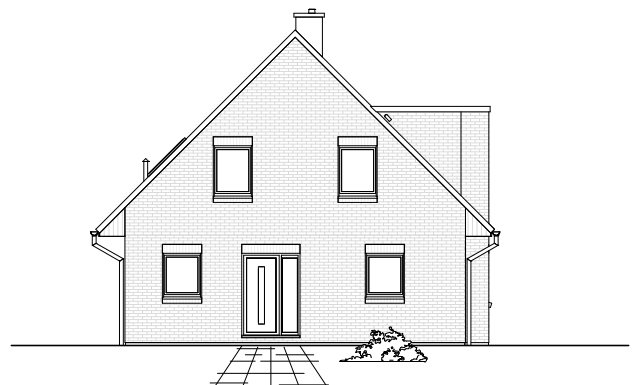

2.6.4

ERDGESCHOSS

89,79 m²

**TEAM
MASSIVHAUS**

Ihr Schlüssel zum Traumhaus

Team Massivhaus GmbH

Hollerstraße 128 Tel.: 04331/33110-0

24782 Büdelsdorf Fax: 04331/33110-9

www.team-massivhaus.de

Die Zeichnungen enthalten Sonderausstattungen!

Maßstab 1 : 100

Maßstab 1 : 200

Maßstab 1 : 200

2.6.4

DACHGESCHOSS

67,54 m²