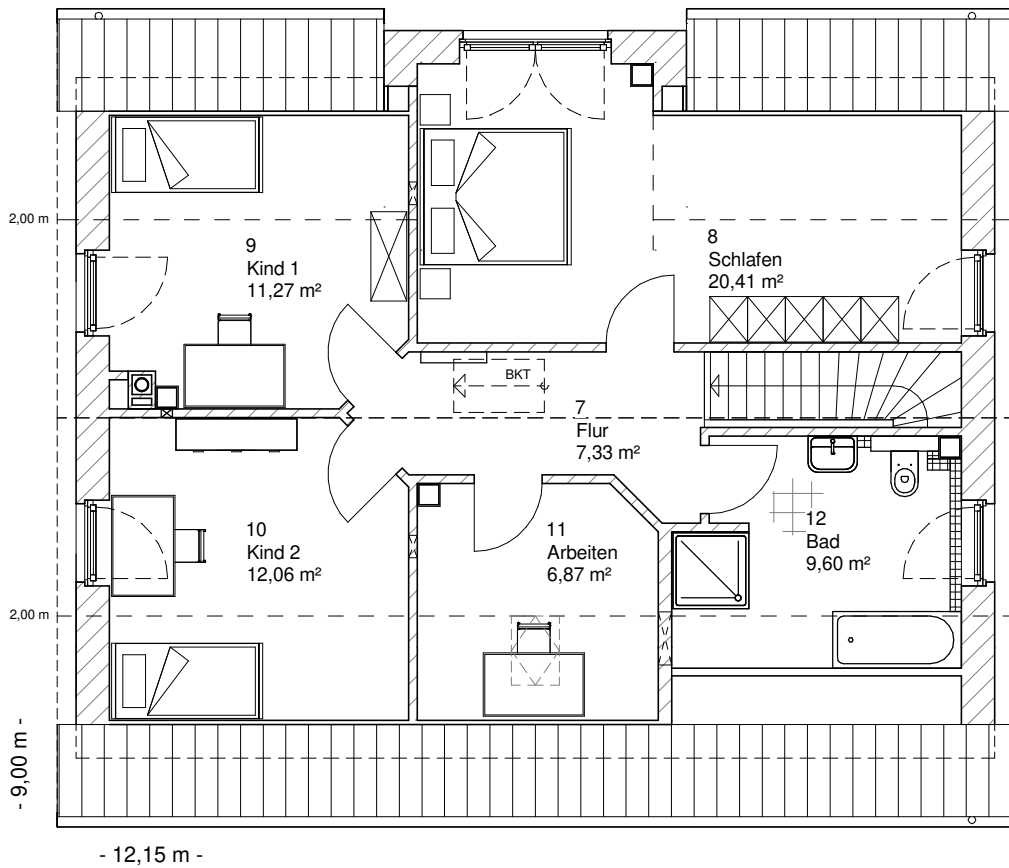

www.team-massivhaus.de

Die Zeichnungen enthalten Sonderausstattungen!

Maßstab 1 : 100

Maßstab 1 : 200

Maßstab 1 : 200

2.6.4

DACHGESCHOSS

67,54 m²

Die Zeichnungen enthalten Sonderausstattungen!

Maßstab 1 : 100

Maßstab 1 : 200

Maßstab 1 : 200