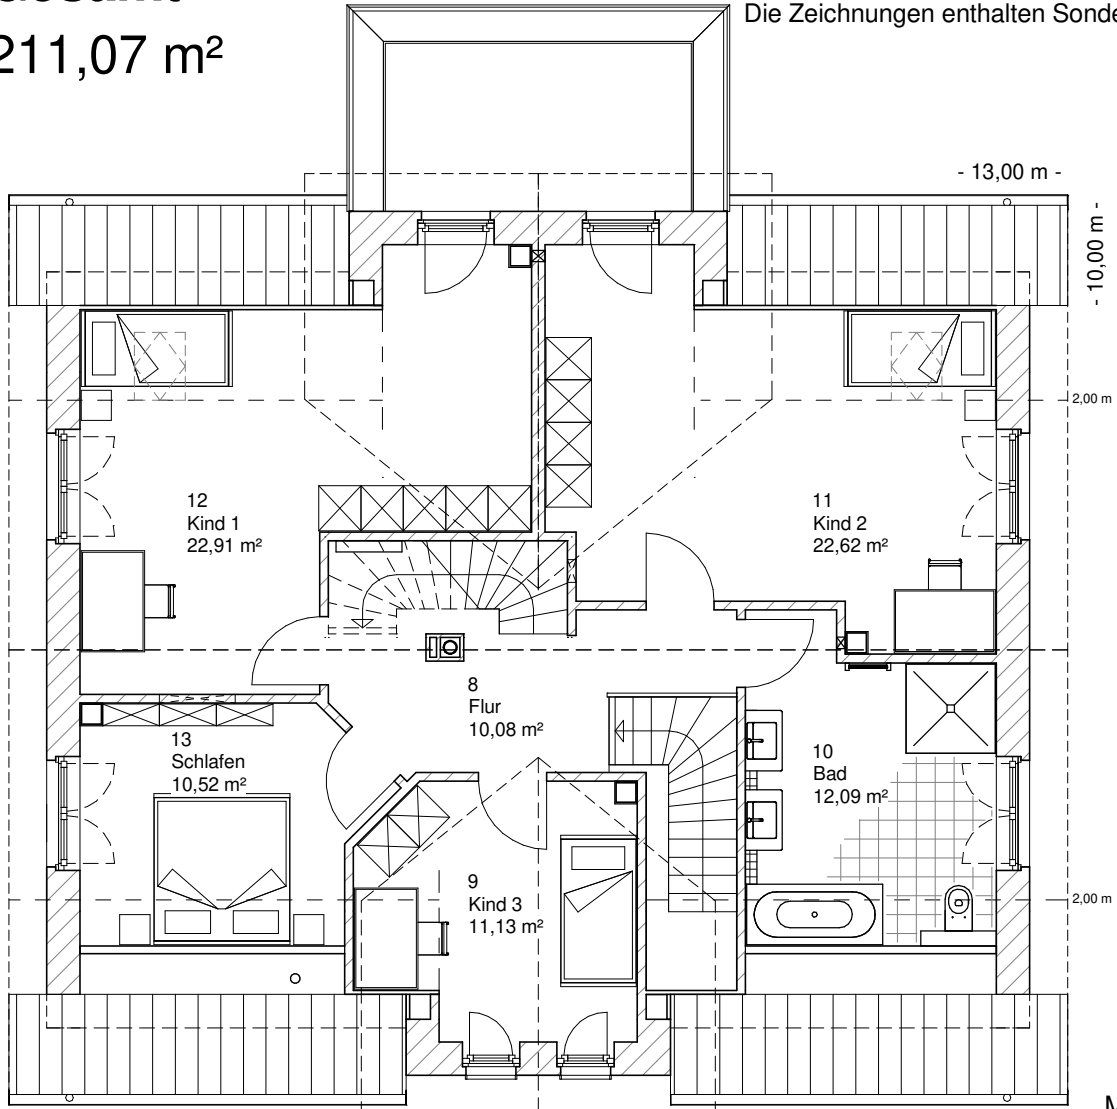

2.6.3

DACHGESCHOSS

89,35 m²

Gesamt

211,07 m²

**TEAM
MASSIVHAUS**

Ihr Schlüssel zum Traumhaus

Team Massivhaus GmbH

Hollerstraße 128 Tel.: 04331/33110-0

24782 Büdelsdorf Fax: 04331/33110-9

www.team-massivhaus.de

Die Zeichnungen enthalten Sonderausstattungen!

Maßstab 1 : 100