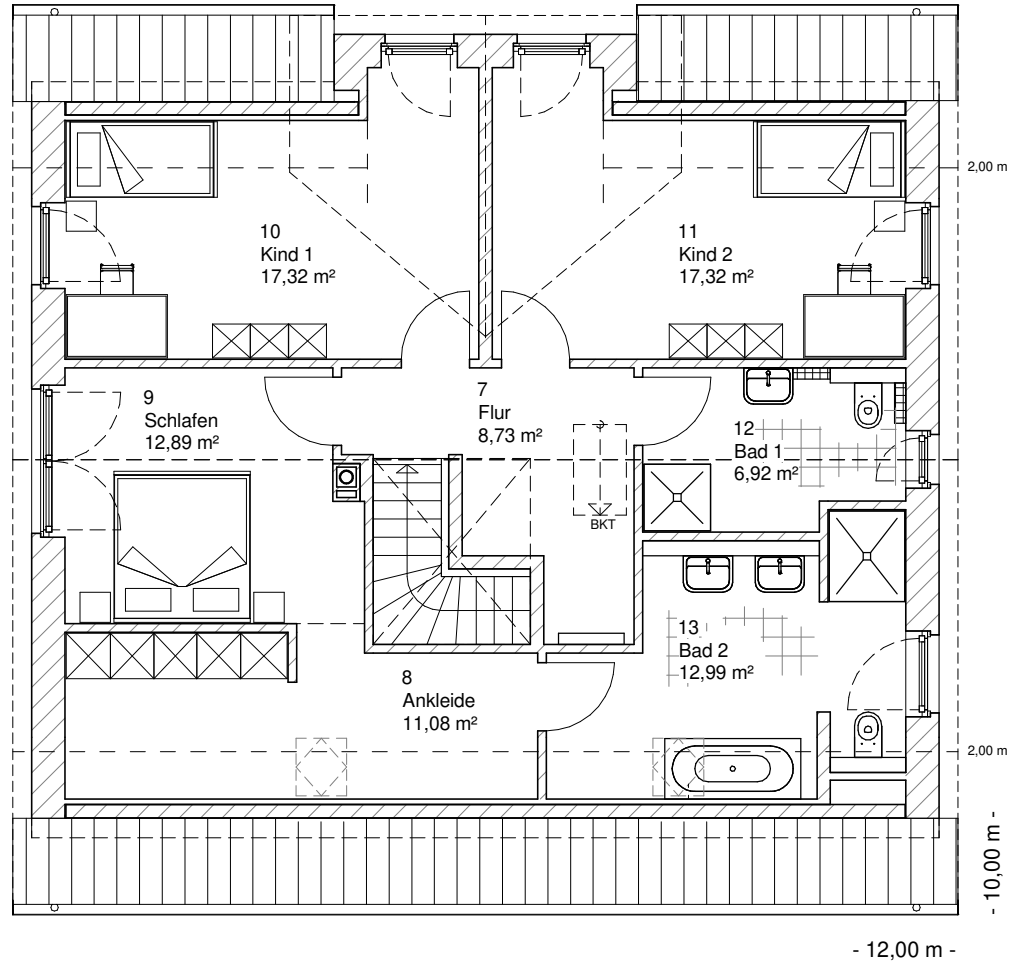

2.6.2

DACHGESCHOSS

87,24 m²

Gesamt

185,79 m²

**TEAM
MASSIVHAUS**

Ihr Schlüssel zum Traumhaus

Team Massivhaus GmbH

Hollerstraße 128 Tel.: 04331/33110-0

24782 Büdelsdorf Fax: 04331/33110-9

www.team-massivhaus.de

Die Zeichnungen enthalten Sonderausstattungen!

Maßstab 1 : 100