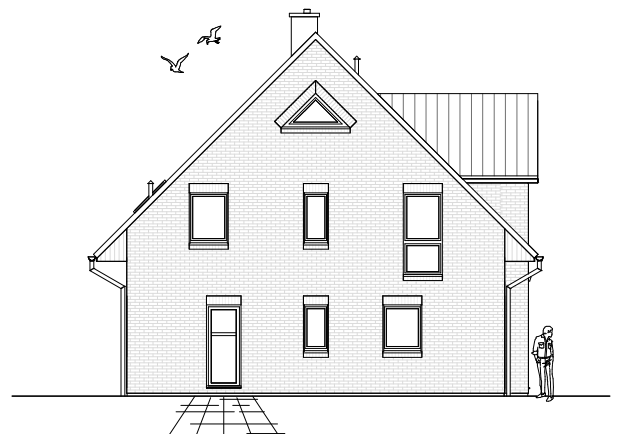

Maßstab 1 : 200