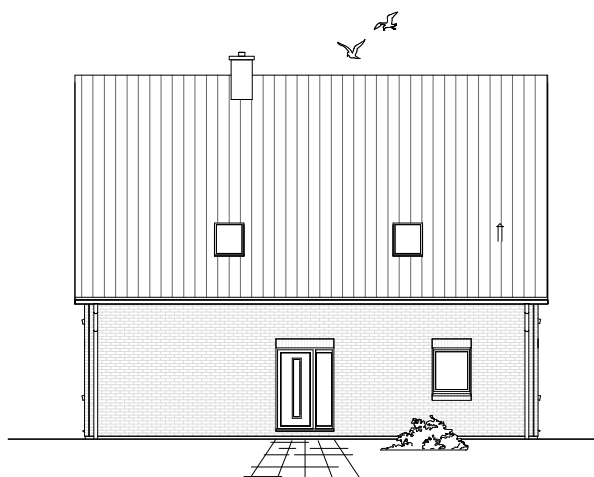

2.6.2

DACHGESCHOSS

87,24 m²

Gesamt

185,79 m²

**TEAM
MASSIVHAUS**

Ihr Schlüssel zum Traumhaus

Team Massivhaus GmbH

Hollerstraße 128 Tel.: 04331/33110-0

24782 Büdelsdorf Fax: 04331/33110-9

www.team-massivhaus.de

Die Zeichnungen enthalten Sonderausstattungen!

Maßstab 1 : 100

Maßstab 1 : 200

Maßstab 1 : 200