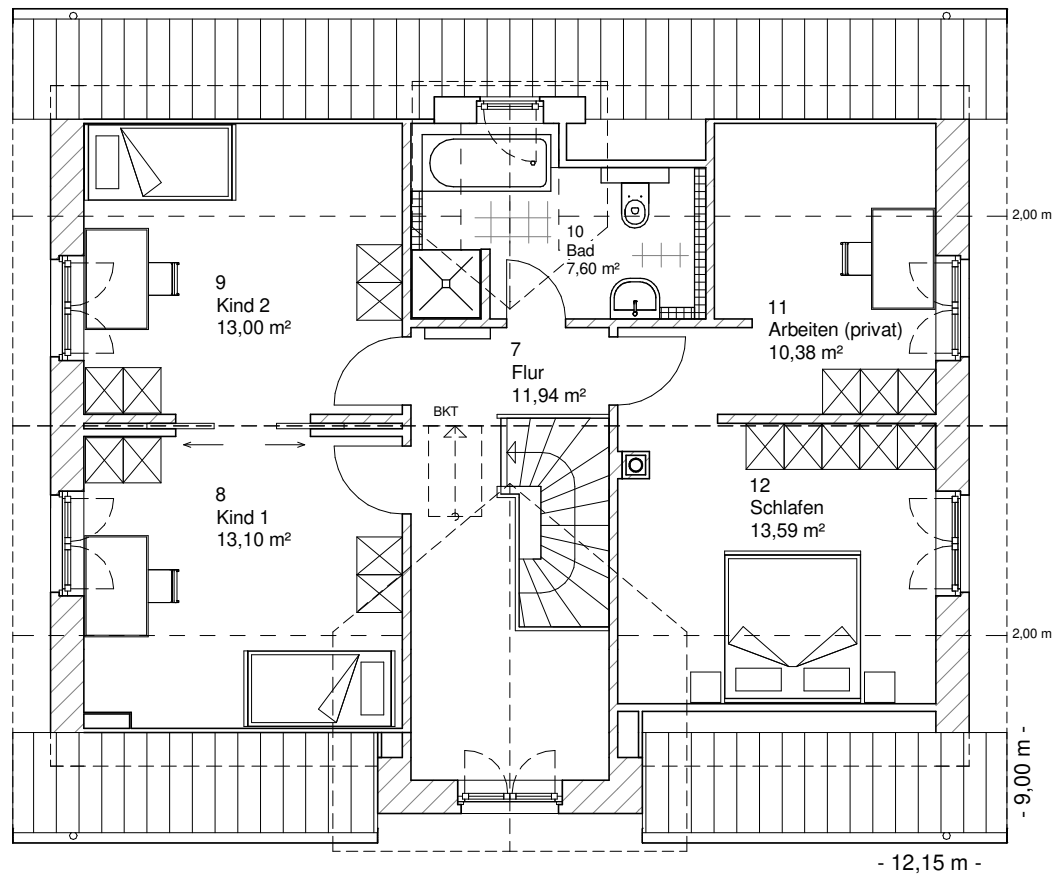

www.team-massivhaus.de

Die Zeichnungen enthalten Sonderausstattungen!

Maßstab 1 : 100

Maßstab 1 : 200

Maßstab 1 : 200

2.6.13

DACHGESCHOSS

69,60 m²

Gesamt

156,96 m²

**TEAM
MASSIVHAUS**

Ihr Schlüssel zum Traumhaus

Team Massivhaus GmbH

Hollerstraße 128 Tel.: 04331/33110-0

24782 Büdelsdorf Fax: 04331/33110-9

www.team-massivhaus.de

Die Zeichnungen enthalten Sonderausstattungen!

Maßstab 1 : 100

Maßstab 1 : 200

Maßstab 1 : 200