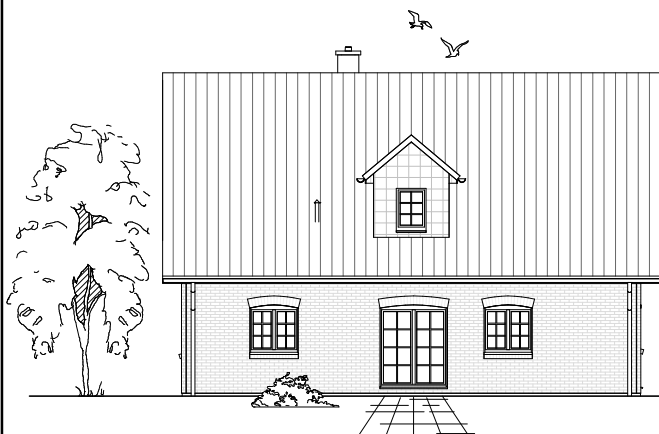

www.team-massivhaus.de

Die Zeichnungen enthalten Sonderausstattungen!

Maßstab 1 : 100

Maßstab 1 : 200

Maßstab 1 : 200

2.6.13

DACHGESCHOSS

69,60 m²

Gesamt

156,96 m²

**TEAM
MASSIVHAUS**

Ihr Schlüssel zum Traumhaus

Team Massivhaus GmbH

Hollerstraße 128 Tel.: 04331/33110-0

24782 Büdelsdorf Fax: 04331/33110-9

www.team-massivhaus.de

Die Zeichnungen enthalten Sonderausstattungen!

Maßstab 1 : 100

Maßstab 1 : 200

Maßstab 1 : 200