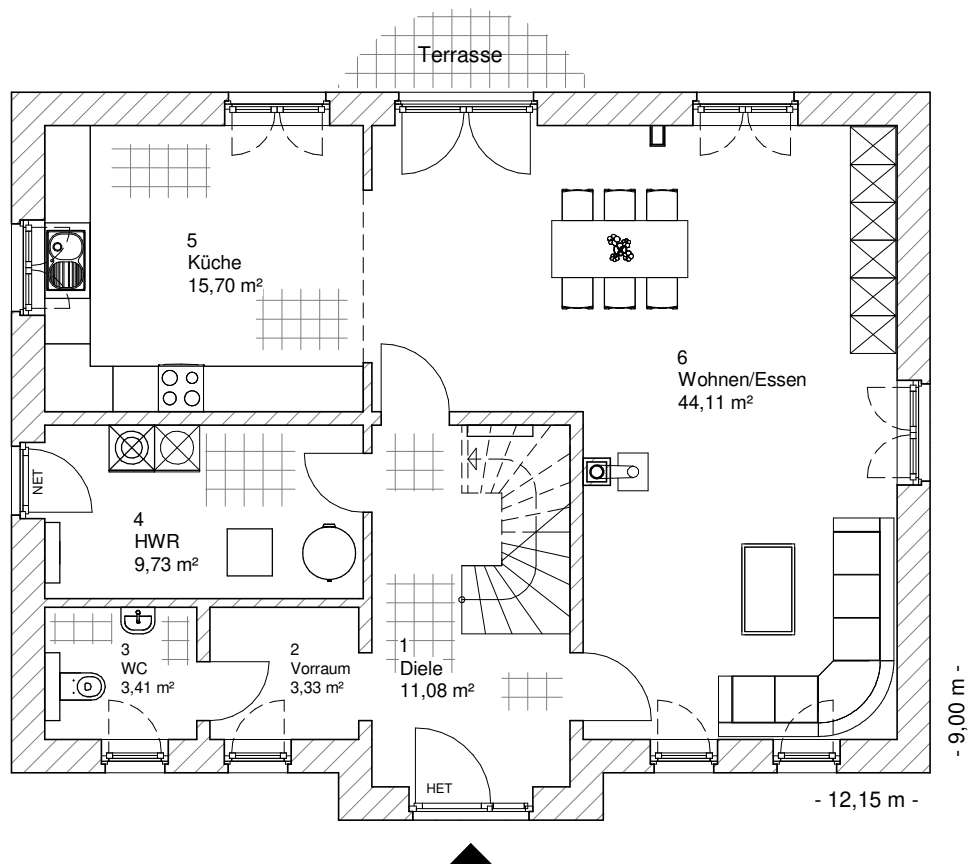

2.6.13

ERDGESCHOSS

87,36 m²

**TEAM
MASSIVHAUS**

Ihr Schlüssel zum Traumhaus

Team Massivhaus GmbH

Hollerstraße 128 Tel.: 04331/33110-0

24782 Büdelsdorf Fax: 04331/33110-9

www.team-massivhaus.de

Die Zeichnungen enthalten Sonderausstattungen!

Maßstab 1 : 100

Maßstab 1 : 200

Maßstab 1 : 200

2.6.13

DACHGESCHOSS

69,60 m²

Die Zeichnungen enthalten Sonderausstattungen!

Maßstab 1 : 100

Maßstab 1 : 200

Maßstab 1 : 200