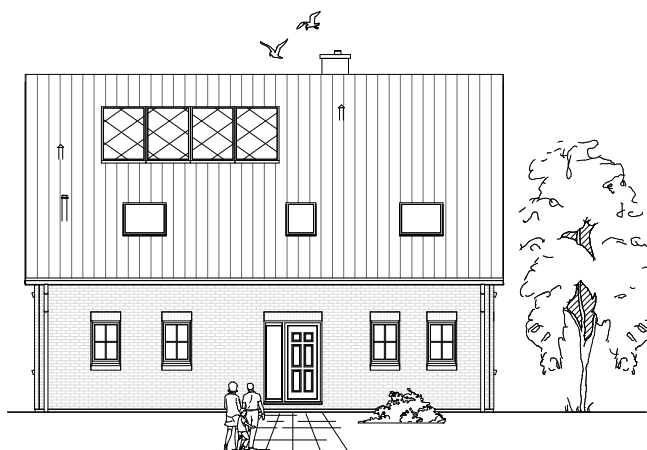

2.6.11

DACHGESCHOSS

76,46 m²

Gesamt

163,25 m²

**TEAM
MASSIVHAUS**

Ihr Schlüssel zum Traumhaus

Team Massivhaus GmbH

Hollerstraße 128 Tel.: 04331/33110-0

24782 Büdelsdorf Fax: 04331/33110-9

www.team-massivhaus.de

Die Zeichnungen enthalten Sonderausstattungen!

Maßstab 1 : 100

Maßstab 1 : 200

Maßstab 1 : 200