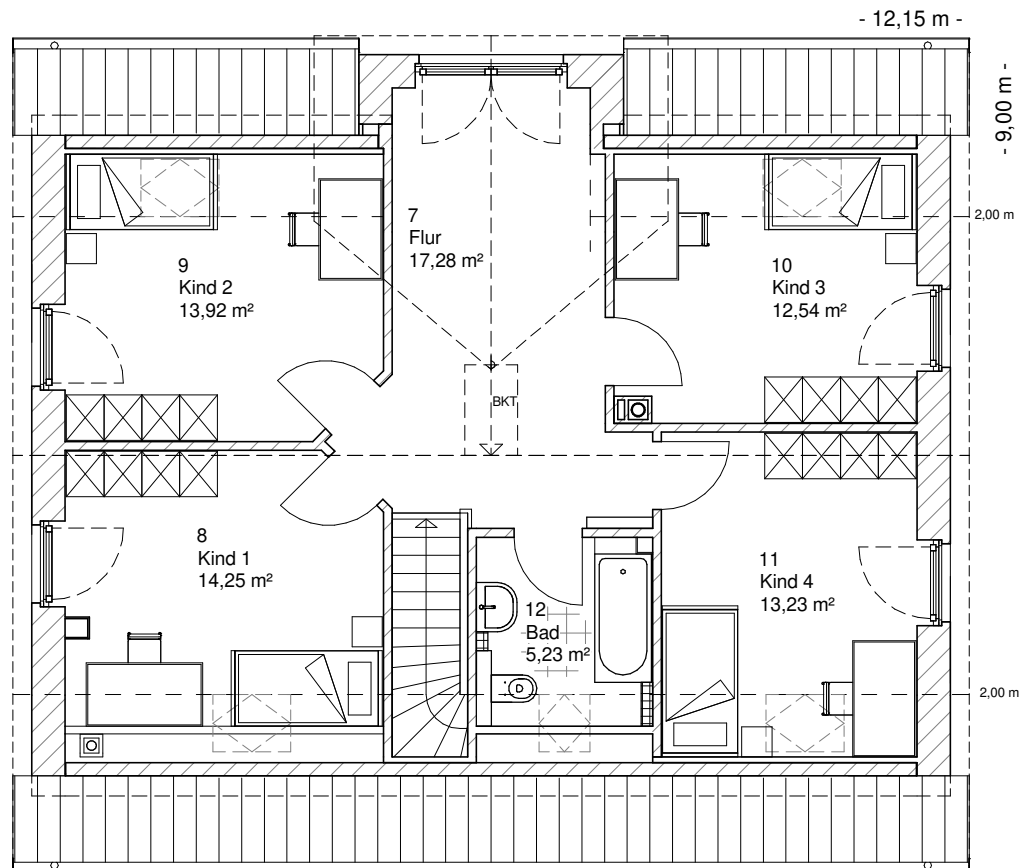

2.6.11

DACHGESCHOSS

76,46 m²

Gesamt

163,25 m²

**TEAM
MASSIVHAUS**

Ihr Schlüssel zum Traumhaus

Team Massivhaus GmbH

Hollerstraße 128 Tel.: 04331/33110-0

24782 Büdelsdorf Fax: 04331/33110-9

www.team-massivhaus.de

Die Zeichnungen enthalten Sonderausstattungen!

Maßstab 1 : 100