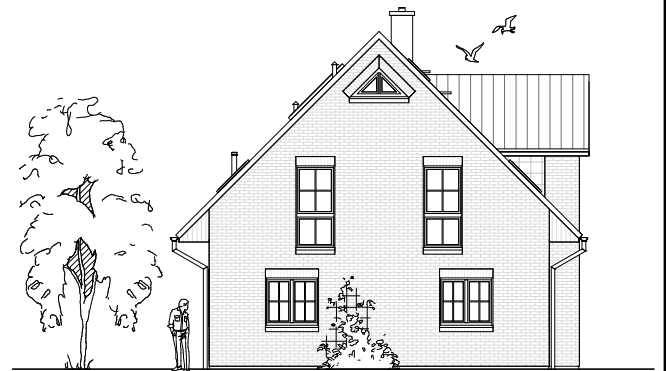

Maßstab 1 : 200