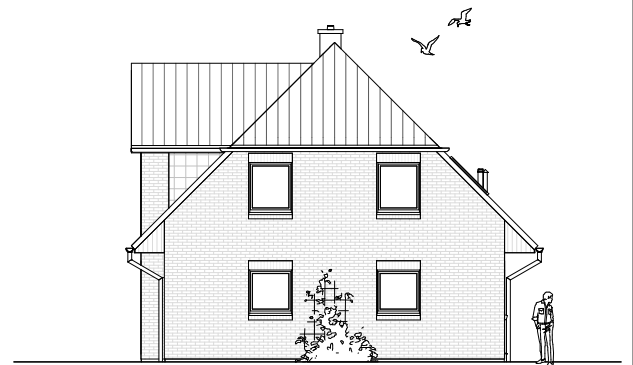

Maßstab 1 : 200