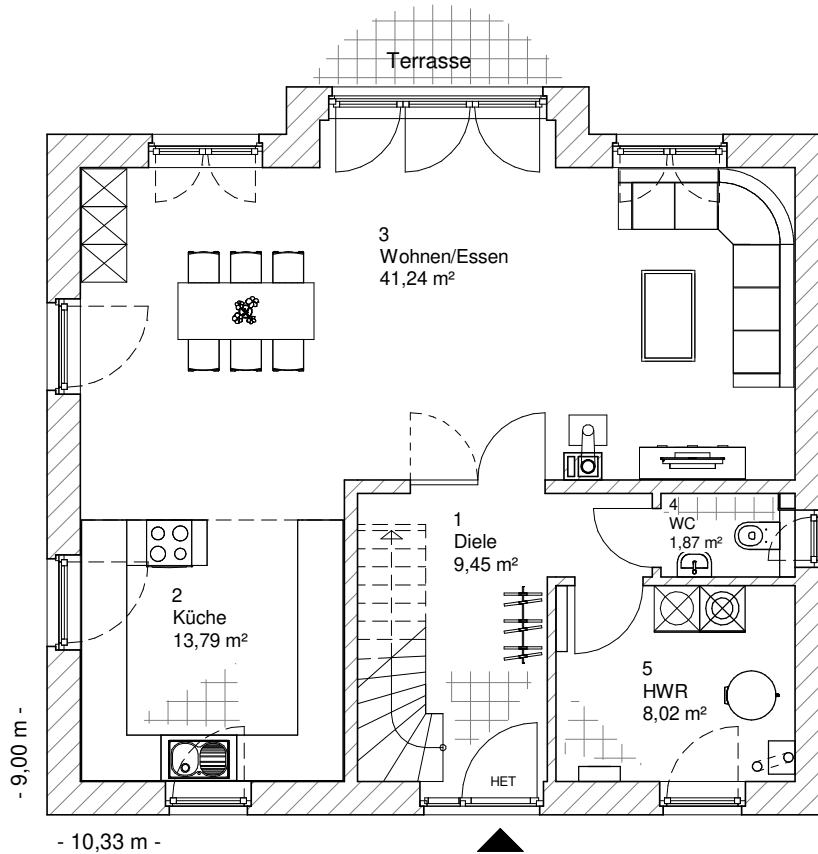

2.5.4

ERDGESCHOSS

74,37 m²

**TEAM
MASSIVHAUS**

Ihr Schlüssel zum Traumhaus

Team Massivhaus GmbH

Hollerstraße 128 Tel.: 04331/33110-0

24782 Büdelsdorf Fax: 04331/33110-9

www.team-massivhaus.de

Die Zeichnungen enthalten Sonderausstattungen!

Maßstab 1 : 100

Maßstab 1 : 200

Maßstab 1 : 200

2.5.4

DACHGESCHOSS

59,67 m²

Die Zeichnungen enthalten Sonderausstattungen!

Maßstab 1 : 100

Maßstab 1 : 200

Maßstab 1 : 200