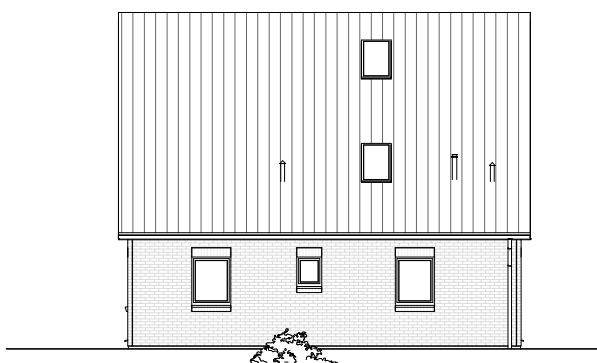

www.team-massivhaus.de

Die Zeichnungen enthalten Sonderausstattungen!

Maßstab 1 : 100

Maßstab 1 : 200

Maßstab 1 : 200

2.5.1

DACHGESCHOSS

67,07 m²

Gesamt

150,50 m²

**TEAM
MASSIVHAUS**

Ihr Schlüssel zum Traumhaus

Team Massivhaus GmbH

Hollerstraße 128 Tel.: 04331/33110-0

24782 Büdelsdorf Fax: 04331/33110-9

www.team-massivhaus.de

Die Zeichnungen enthalten Sonderausstattungen!

Maßstab 1 : 100

Maßstab 1 : 200

Maßstab 1 : 200