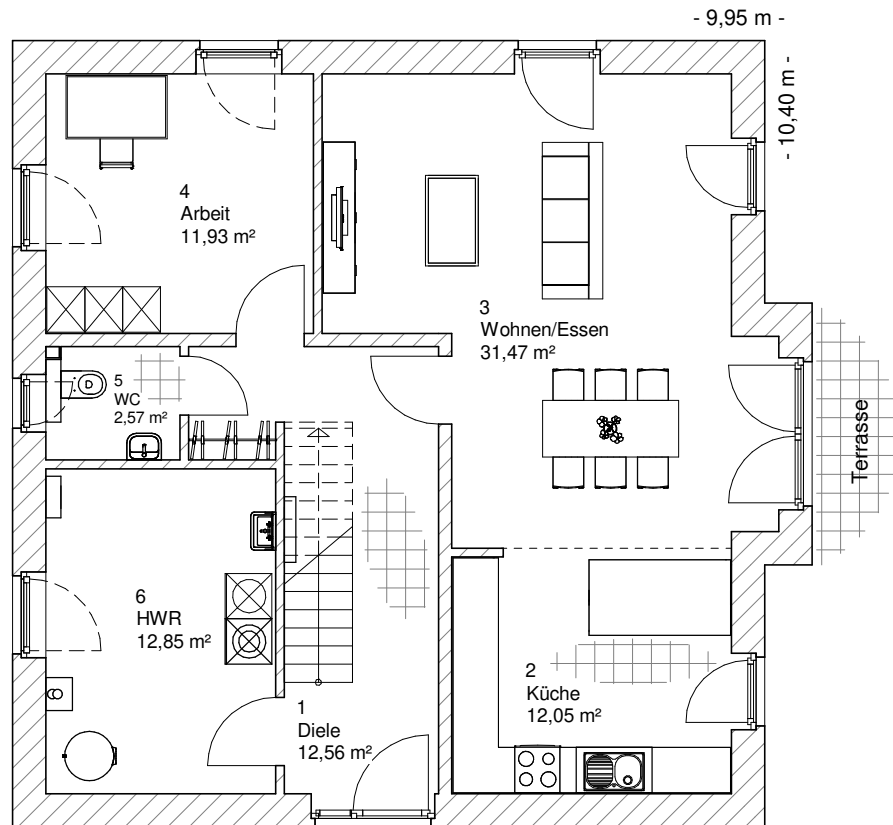

2.5.1

ERDGESCHOSS

83,43 m²

**TEAM
MASSIVHAUS**

Ihr Schlüssel zum Traumhaus

Team Massivhaus GmbH

Hollerstraße 128 Tel.: 04331/33110-0

24782 Büdelsdorf Fax: 04331/33110-9

www.team-massivhaus.de

Die Zeichnungen enthalten Sonderausstattungen!

Maßstab 1 : 100

Maßstab 1 : 200

Maßstab 1 : 200

2.5.1

DACHGESCHOSS

67,07 m²

Die Zeichnungen enthalten Sonderausstattungen!

Maßstab 1 : 100

Maßstab 1 : 200

Maßstab 1 : 200