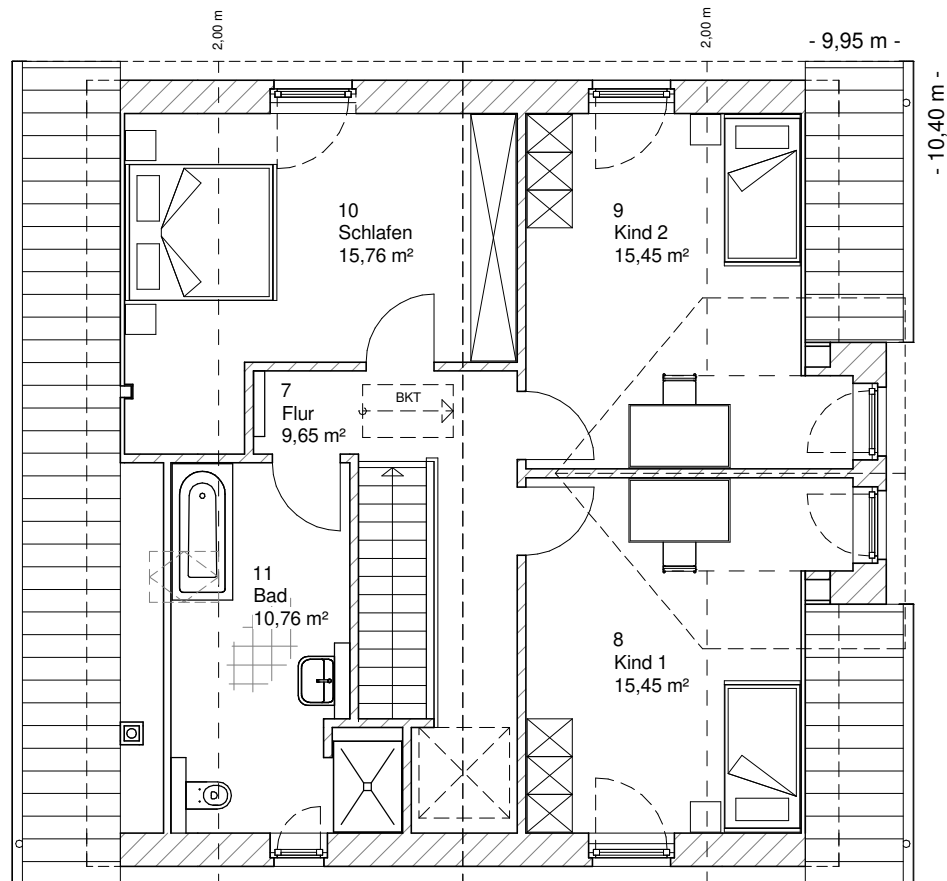

www.team-massivhaus.de

Die Zeichnungen enthalten Sonderausstattungen!

Maßstab 1 : 100

Maßstab 1 : 200

Maßstab 1 : 200

2.5.1

DACHGESCHOSS

67,07 m²

Gesamt

150,50 m²

**TEAM
MASSIVHAUS**

Ihr Schlüssel zum Traumhaus

Team Massivhaus GmbH

Hollerstraße 128 Tel.: 04331/33110-0

24782 Büdelsdorf Fax: 04331/33110-9

www.team-massivhaus.de

Die Zeichnungen enthalten Sonderausstattungen!

Maßstab 1 : 100

Maßstab 1 : 200

Maßstab 1 : 200