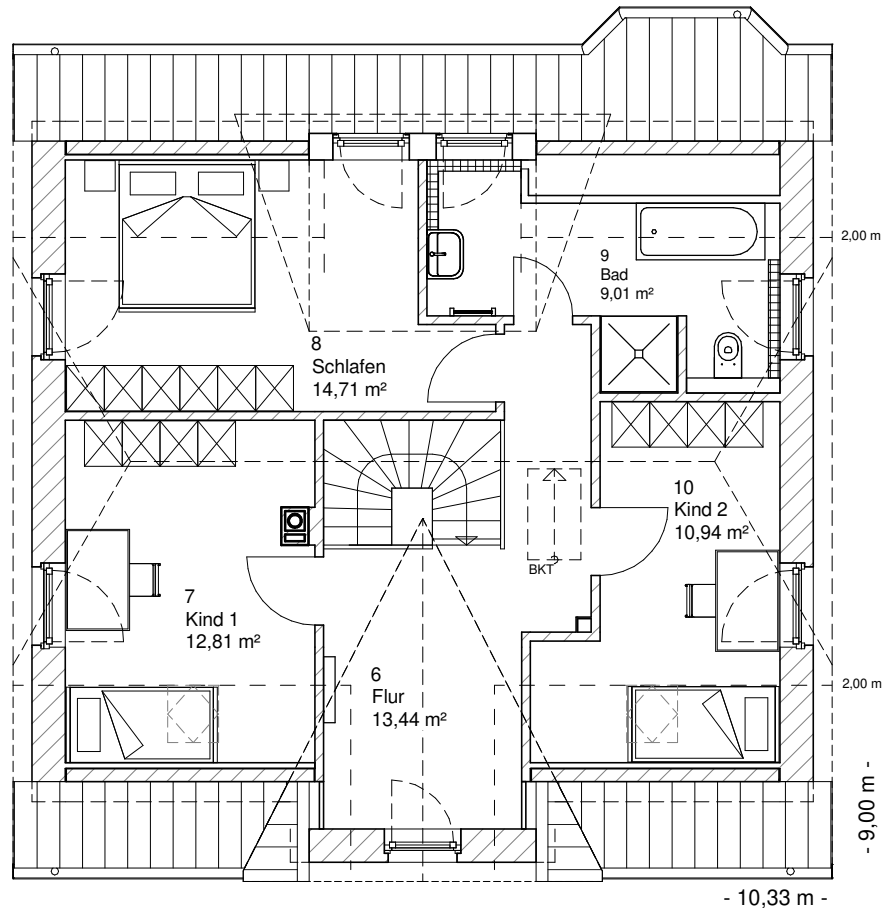

www.team-massivhaus.de

Die Zeichnungen enthalten Sonderausstattungen!

Maßstab 1 : 100

Maßstab 1 : 200

Maßstab 1 : 200

2.2.7

DACHGESCHOSS

60,91 m²

Gesamt

131,89 m²

**TEAM
MASSIVHAUS**

Ihr Schlüssel zum Traumhaus

Team Massivhaus GmbH

Hollerstraße 128 Tel.: 04331/33110-0

24782 Büdelsdorf Fax: 04331/33110-9

www.team-massivhaus.de

Die Zeichnungen enthalten Sonderausstattungen!

Maßstab 1 : 100

Maßstab 1 : 200

Maßstab 1 : 200