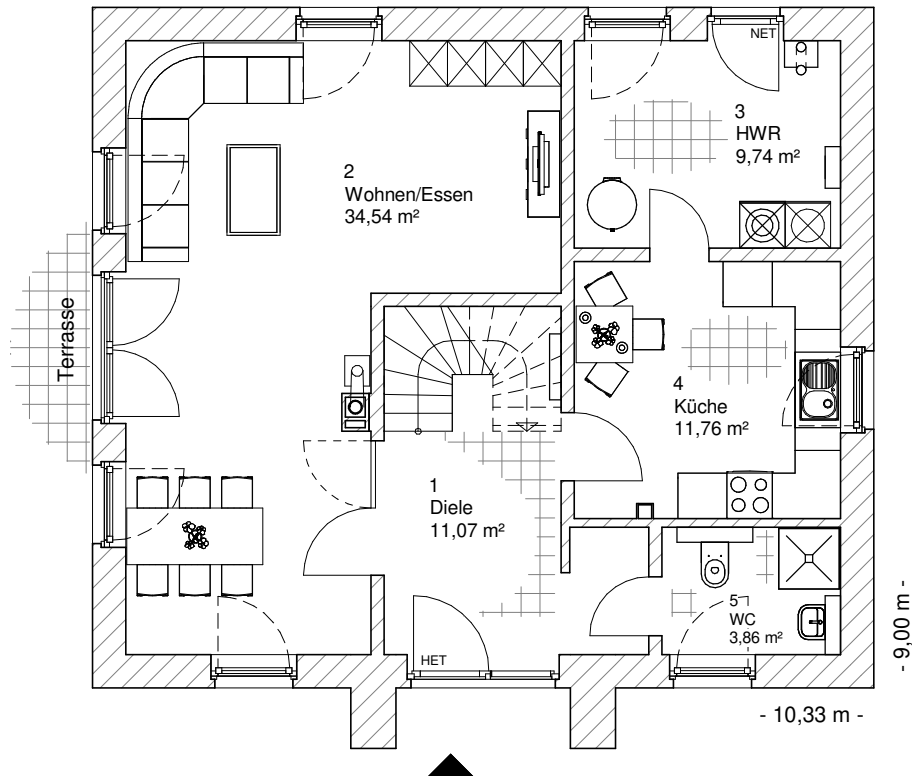

2.2.7

ERDGESCHOSS

70,97 m²

**TEAM
MASSIVHAUS**

Ihr Schlüssel zum Traumhaus

Team Massivhaus GmbH

Hollerstraße 128 Tel.: 04331/33110-0

24782 Büdelsdorf Fax: 04331/33110-9

www.team-massivhaus.de

Die Zeichnungen enthalten Sonderausstattungen!

Maßstab 1 : 100

Maßstab 1 : 200

Maßstab 1 : 200

2.2.7

DACHGESCHOSS

60,91 m²

Die Zeichnungen enthalten Sonderausstattungen!

Maßstab 1 : 100

Maßstab 1 : 200

Maßstab 1 : 200