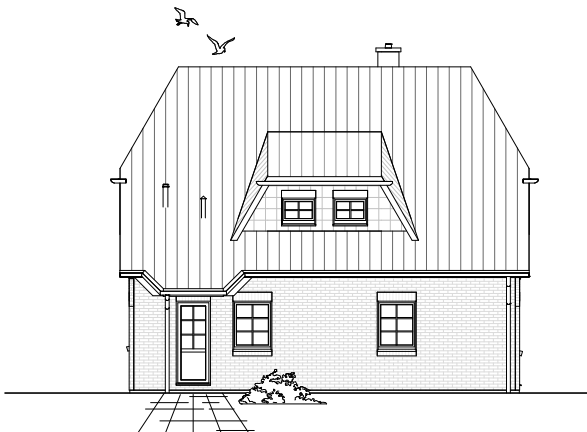

2.2.7

DACHGESCHOSS

60,91 m²

Gesamt

131,89 m²

**TEAM
MASSIVHAUS**

Ihr Schlüssel zum Traumhaus

Team Massivhaus GmbH

Hollerstraße 128 Tel.: 04331/33110-0

24782 Büdelsdorf Fax: 04331/33110-9

www.team-massivhaus.de

Die Zeichnungen enthalten Sonderausstattungen!

Maßstab 1 : 100

Maßstab 1 : 200

Maßstab 1 : 200