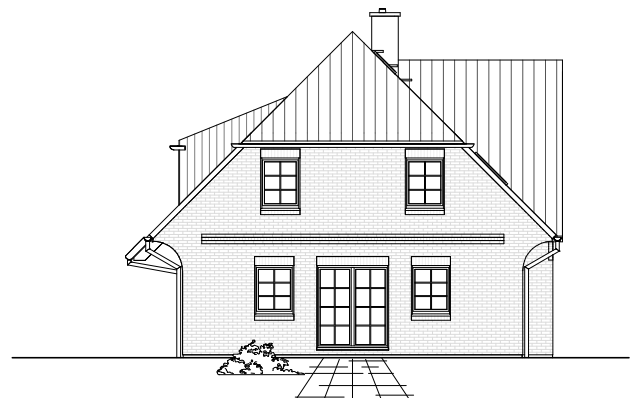

2.2.7

ERDGESCHOSS

70,97 m²

**TEAM
MASSIVHAUS**

Ihr Schlüssel zum Traumhaus

Team Massivhaus GmbH

Hollerstraße 128 Tel.: 04331/33110-0

24782 Büdelsdorf Fax: 04331/33110-9

www.team-massivhaus.de

Die Zeichnungen enthalten Sonderausstattungen!

Maßstab 1 : 100

Maßstab 1 : 200

Maßstab 1 : 200

2.2.7

DACHGESCHOSS

60,91 m²