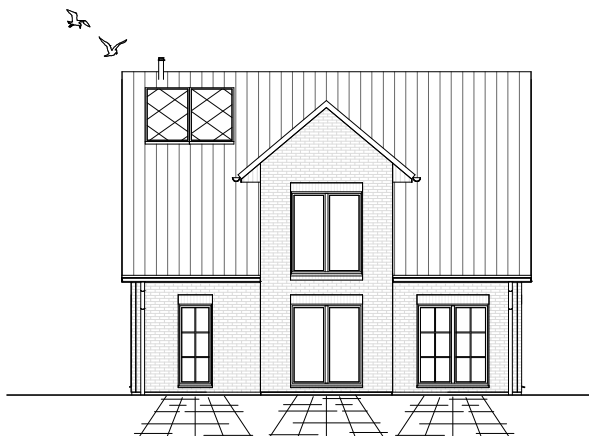

2.2.6

ERDGESCHOSS

76,30 m²

**TEAM
MASSIVHAUS**

Ihr Schlüssel zum Traumhaus

Team Massivhaus GmbH

Hollerstraße 128 Tel.: 04331/33110-0

24782 Büdelsdorf Fax: 04331/33110-9

www.team-massivhaus.de

Die Zeichnungen enthalten Sonderausstattungen!

Maßstab 1 : 100

Maßstab 1 : 200

Maßstab 1 : 200

2.2.6

DACHGESCHOSS

56,76 m²

Gesamt

133,06 m²

**TEAM
MASSIVHAUS**

Ihr Schlüssel zum Traumhaus

Team Massivhaus GmbH

Hollerstraße 128 Tel.: 04331/33110-0

24782 Büdelsdorf Fax: 04331/33110-9

www.team-massivhaus.de

Die Zeichnungen enthalten Sonderausstattungen!

Maßstab 1 : 100

Maßstab 1 : 200

Maßstab 1 : 200