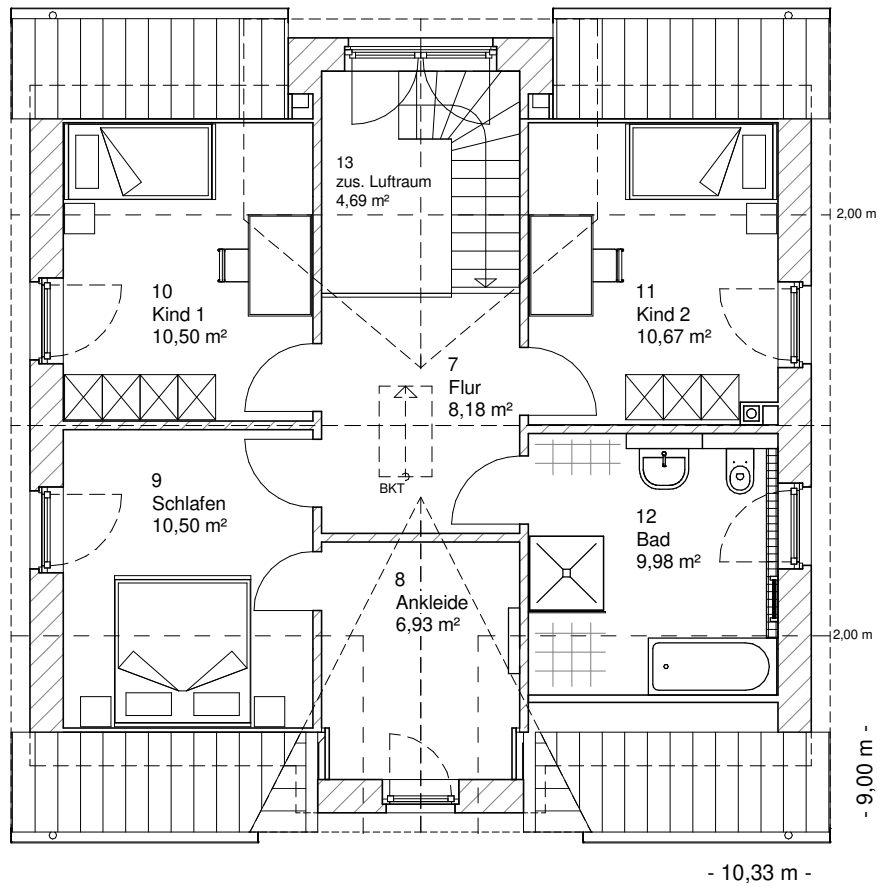

www.team-massivhaus.de

Die Zeichnungen enthalten Sonderausstattungen!

Maßstab 1 : 100

Maßstab 1 : 200

Maßstab 1 : 200

2.2.6

DACHGESCHOSS

56,76 m²

Gesamt

133,06 m²

**TEAM
MASSIVHAUS**

Ihr Schlüssel zum Traumhaus

Team Massivhaus GmbH

Hollerstraße 128 Tel.: 04331/33110-0

24782 Büdelsdorf Fax: 04331/33110-9

www.team-massivhaus.de

Die Zeichnungen enthalten Sonderausstattungen!

Maßstab 1 : 100

Maßstab 1 : 200

Maßstab 1 : 200