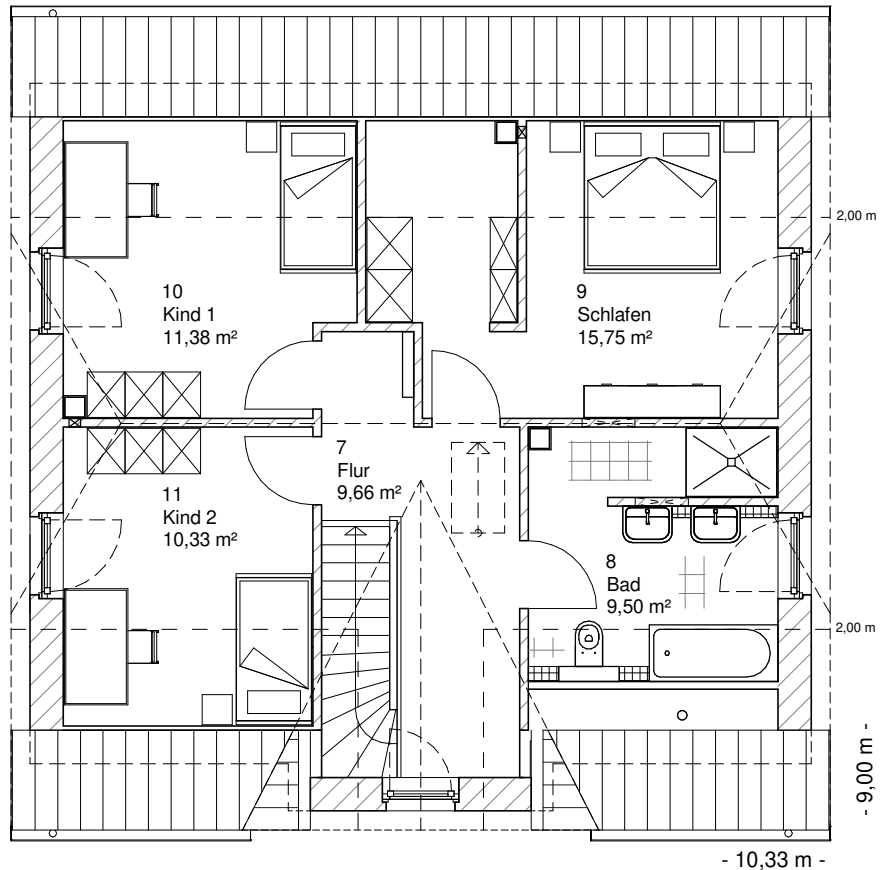

Die Zeichnungen enthalten Sonderausstattungen!

Maßstab 1 : 100

Maßstab 1 : 200

Maßstab 1 : 200

2.2.5

# DACHGESCHOSS

56,61 m<sup>2</sup>

**Gesamt**

128,91 m<sup>2</sup>

**TEAM  
MASSIVHAUS**

Ihr Schlüssel zum Traumhaus

**Team Massivhaus GmbH**

Hollerstraße 128 Tel.: 04331/33110-0

24782 Büdelsdorf Fax: 04331/33110-9

[www.team-massivhaus.de](http://www.team-massivhaus.de)

Die Zeichnungen enthalten Sonderausstattungen!

Maßstab 1 : 100

Maßstab 1 : 200

Maßstab 1 : 200