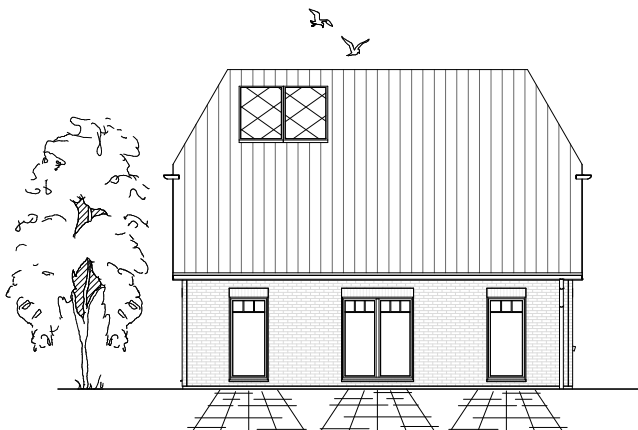

2.2.5

DACHGESCHOSS

56,61 m²

Gesamt

128,91 m²

**TEAM
MASSIVHAUS**

Ihr Schlüssel zum Traumhaus

Team Massivhaus GmbH

Hollerstraße 128 Tel.: 04331/33110-0

24782 Büdelsdorf Fax: 04331/33110-9

www.team-massivhaus.de

Die Zeichnungen enthalten Sonderausstattungen!

Maßstab 1 : 100

Maßstab 1 : 200

Maßstab 1 : 200