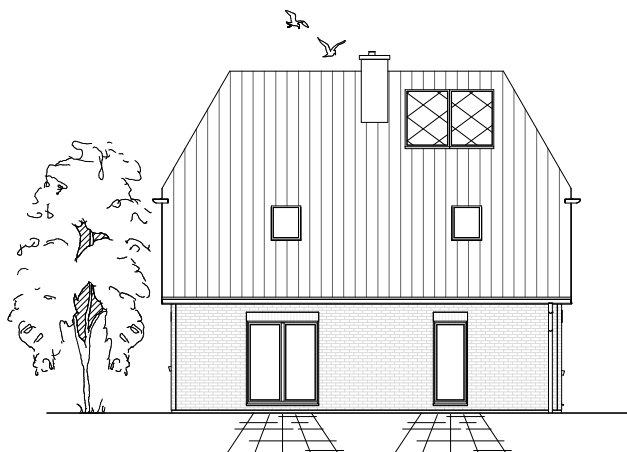

www.team-massivhaus.de

Die Zeichnungen enthalten Sonderausstattungen!

Maßstab 1 : 100

Maßstab 1 : 200

Maßstab 1 : 200

2.2.3

DACHGESCHOSS

59,85 m²

Gesamt

133,09 m²

**TEAM
MASSIVHAUS**

Ihr Schlüssel zum Traumhaus

Team Massivhaus GmbH

Hollerstraße 128 Tel.: 04331/33110-0

24782 Büdelsdorf Fax: 04331/33110-9

www.team-massivhaus.de

Die Zeichnungen enthalten Sonderausstattungen!

Maßstab 1 : 100

Maßstab 1 : 200

Maßstab 1 : 200