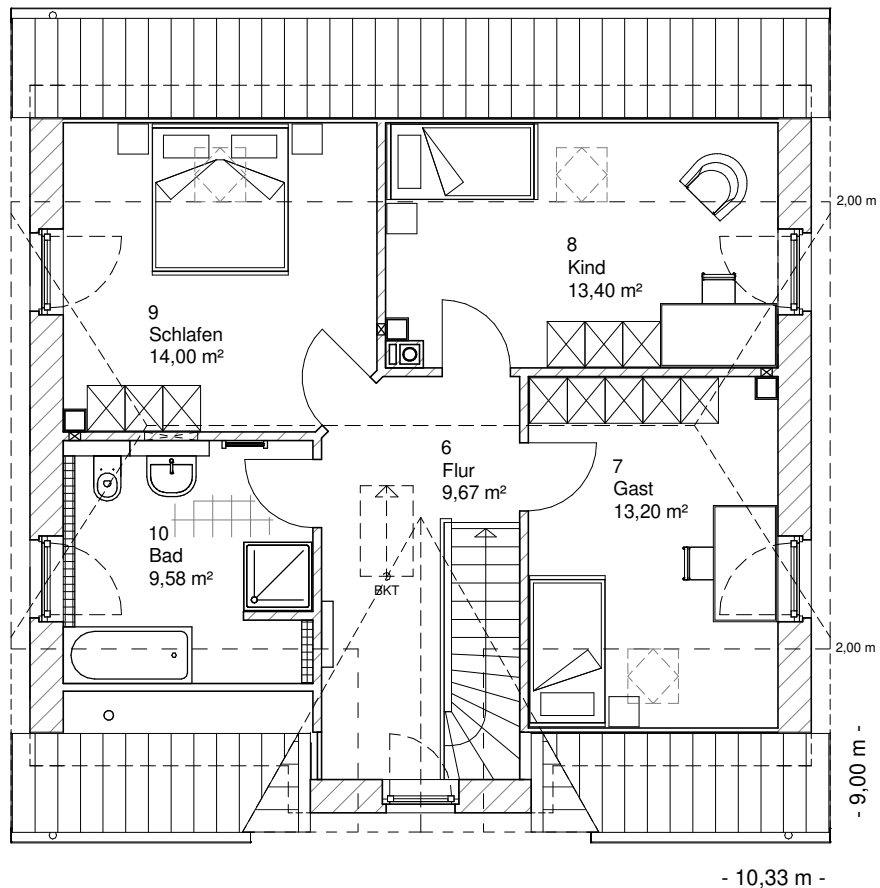

www.team-massivhaus.de

Die Zeichnungen enthalten Sonderausstattungen!

Maßstab 1 : 100

Maßstab 1 : 200

Maßstab 1 : 200

2.2.3

DACHGESCHOSS

59,85 m²

Gesamt

133,09 m²

**TEAM
MASSIVHAUS**

Ihr Schlüssel zum Traumhaus

Team Massivhaus GmbH

Hollerstraße 128 Tel.: 04331/33110-0

24782 Büdelsdorf Fax: 04331/33110-9

www.team-massivhaus.de

Die Zeichnungen enthalten Sonderausstattungen!

Maßstab 1 : 100

Maßstab 1 : 200

Maßstab 1 : 200