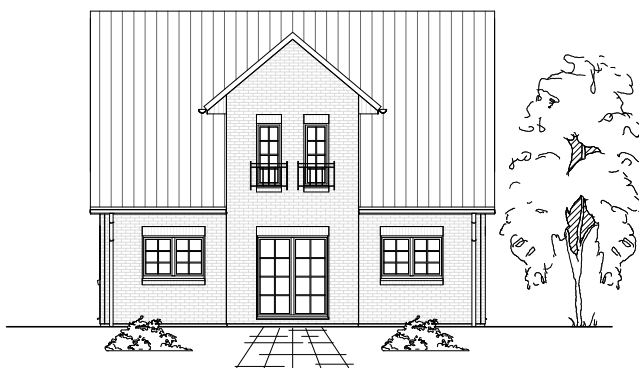

2.4.2

ERDGESCHOSS

68,38 m²

**TEAM
MASSIVHAUS**

Ihr Schlüssel zum Traumhaus

Team Massivhaus GmbH

Hollerstraße 128 Tel.: 04331/33110-0

24782 Büdelsdorf Fax: 04331/33110-9

www.team-massivhaus.de

Die Zeichnungen enthalten Sonderausstattungen!

Maßstab 1 : 100

Maßstab 1 : 200

Maßstab 1 : 200

2.4.2

DACHGESCHOSS

54,29 m²