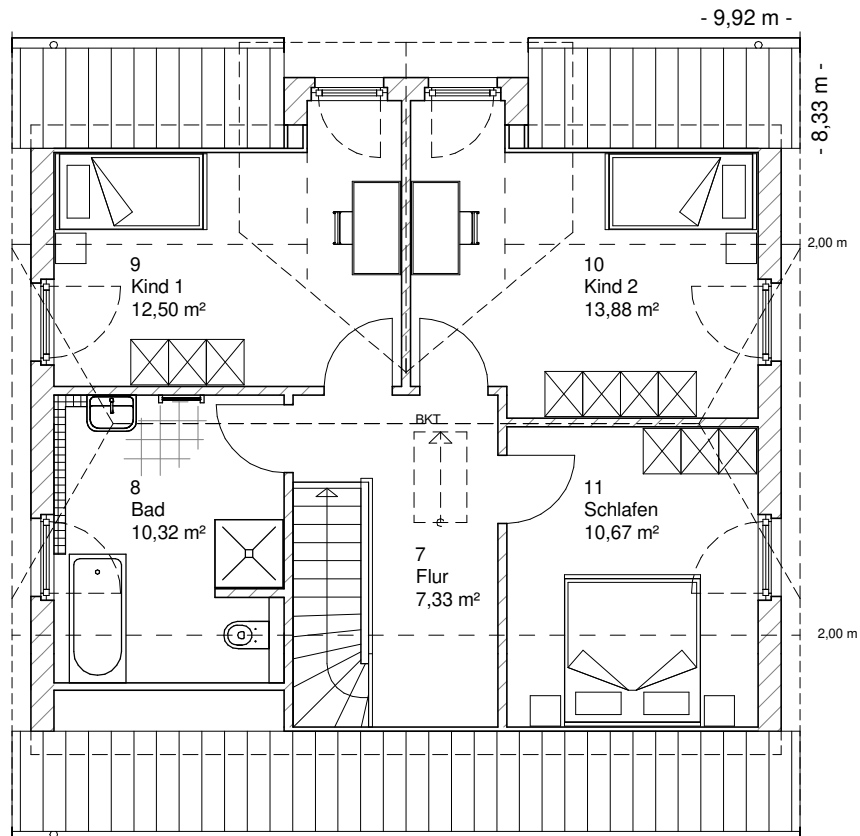

2.4.1

DACHGESCHOSS

54,69 m²

Gesamt

122,86 m²

**TEAM
MASSIVHAUS**

Ihr Schlüssel zum Traumhaus

Team Massivhaus GmbH

Hollerstraße 128 Tel.: 04331/33110-0

24782 Büdelsdorf Fax: 04331/33110-9

www.team-massivhaus.de

Die Zeichnungen enthalten Sonderausstattungen!

Maßstab 1 : 100