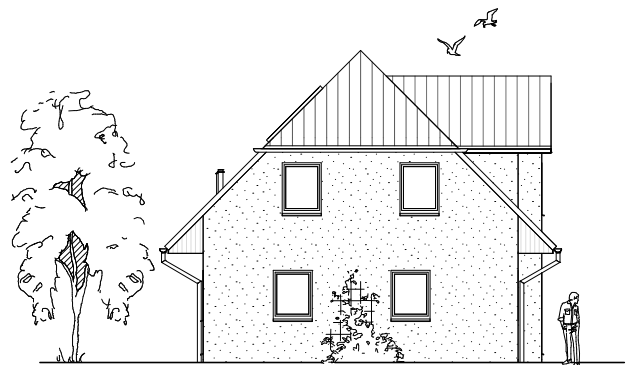

Maßstab 1 : 200