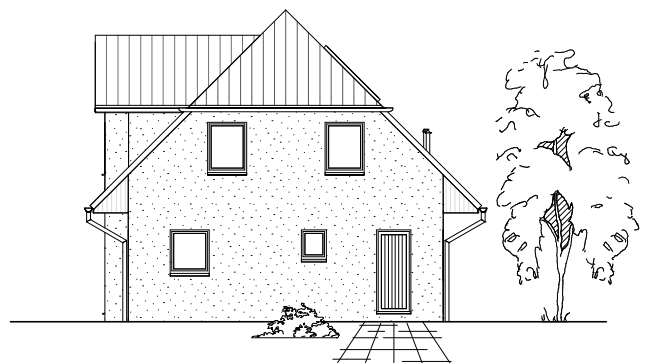

# ERDGESCHOSS

68,17 m<sup>2</sup>

**TEAM  
MASSIVHAUS**

Ihr Schlüssel zum Traumhaus

**Team Massivhaus GmbH**

Hollerstraße 128 Tel.: 04331/33110-0

24782 Büdelsdorf Fax: 04331/33110-9

[www.team-massivhaus.de](http://www.team-massivhaus.de)

Die Zeichnungen enthalten Sonderausstattungen!

Maßstab 1 : 100

Maßstab 1 : 200

Maßstab 1 : 200

2.4.1

# DACHGESCHOSS

54,69 m<sup>2</sup>

**Gesamt**

122,86 m<sup>2</sup>

**TEAM  
MASSIVHAUS**

Ihr Schlüssel zum Traumhaus

**Team Massivhaus GmbH**

Hollerstraße 128 Tel.: 04331/33110-0