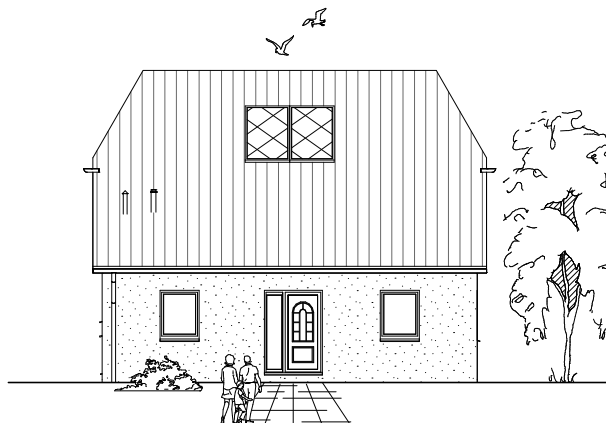

2.4.1

DACHGESCHOSS

54,69 m²

Gesamt

122,86 m²

**TEAM
MASSIVHAUS**

Ihr Schlüssel zum Traumhaus

Team Massivhaus GmbH

Hollerstraße 128 Tel.: 04331/33110-0

24782 Büdelsdorf Fax: 04331/33110-9

www.team-massivhaus.de

Die Zeichnungen enthalten Sonderausstattungen!

Maßstab 1 : 100

Maßstab 1 : 200

Maßstab 1 : 200