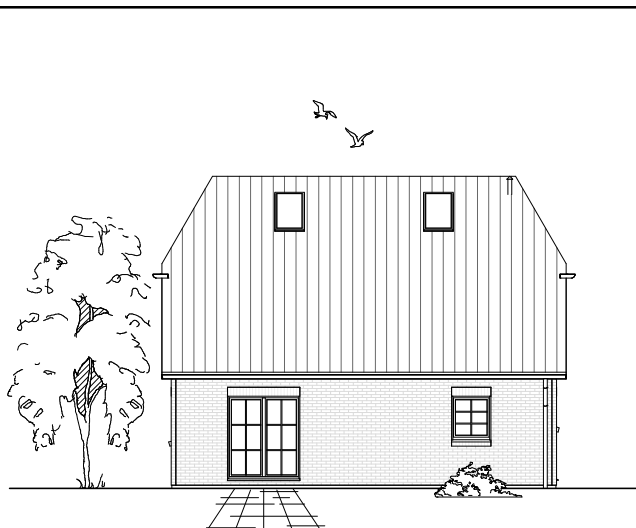

www.team-massivhaus.de

Die Zeichnungen enthalten Sonderausstattungen!

Maßstab 1 : 100

Maßstab 1 : 200

Maßstab 1 : 200

2.1.4

DACHGESCHOSS

53,11 m²

Gesamt

123,00 m²

**TEAM
MASSIVHAUS**

Ihr Schlüssel zum Traumhaus

Team Massivhaus GmbH

Hollerstraße 128 Tel.: 04331/33110-0

24782 Büdelsdorf Fax: 04331/33110-9

www.team-massivhaus.de

Die Zeichnungen enthalten Sonderausstattungen!

Maßstab 1 : 100

Maßstab 1 : 200

Maßstab 1 : 200