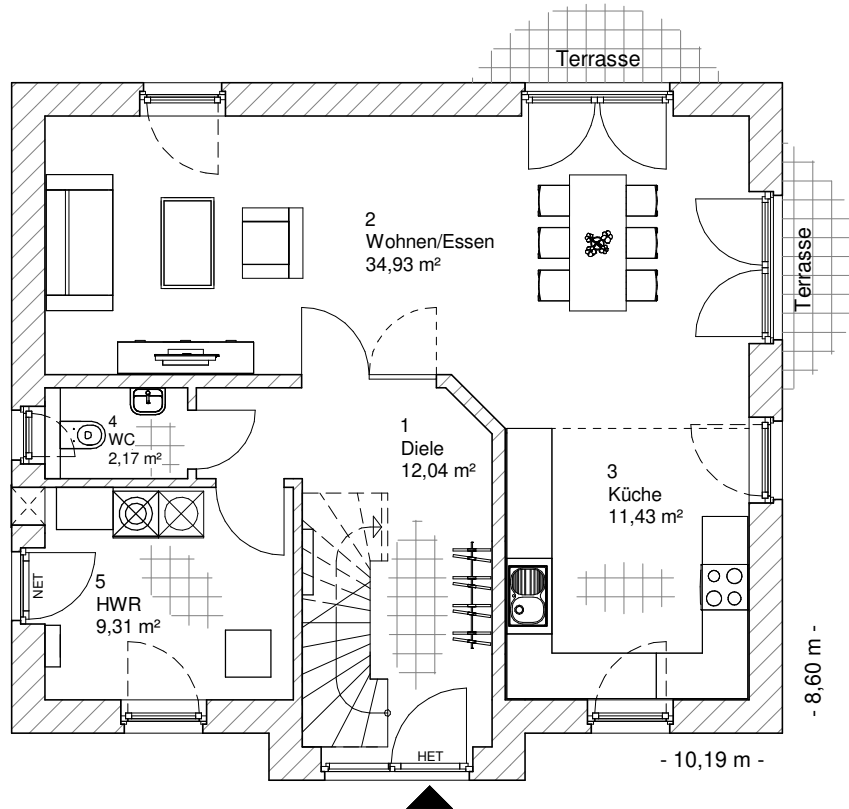

2.1.4

ERDGESCHOSS

69,89 m²

**TEAM
MASSIVHAUS**

Ihr Schlüssel zum Traumhaus

Team Massivhaus GmbH

Hollerstraße 128 Tel.: 04331/33110-0

24782 Büdelsdorf Fax: 04331/33110-9

www.team-massivhaus.de

Die Zeichnungen enthalten Sonderausstattungen!

Maßstab 1 : 100

Maßstab 1 : 200

Maßstab 1 : 200

2.1.4

DACHGESCHOSS

53,11 m²

Die Zeichnungen enthalten Sonderausstattungen!

Maßstab 1 : 100

Maßstab 1 : 200

Maßstab 1 : 200