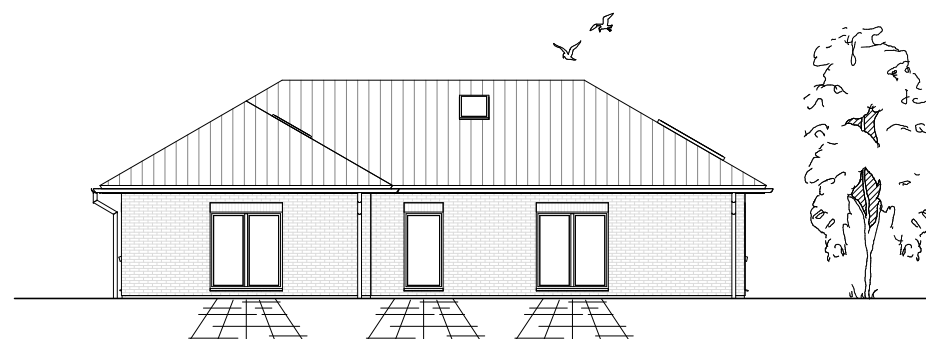

ERDGESCHOSS

135,15 m²

8.1.18

Team Massivhaus GmbH
Hollerstraße 128 Tel.: 04331/33110-0
24782 Büdelsdorf Fax: 04331/33110-9
www.team-massivhaus.de

Die Zeichnungen enthalten Sonderausstattungen!

ANSICHTEN

8.1.18

Maßstab 1 : 200

TEAM
MASSIVHAUS
Ihr Schlüssel zum Traumhaus

Team Massivhaus GmbH
Hollerstraße 128 Tel.: 04331/33110-0
24782 Büdelsdorf Fax: 04331/33110-9
www.team-massivhaus.de

Die Zeichnungen enthalten Sonderausstattungen!