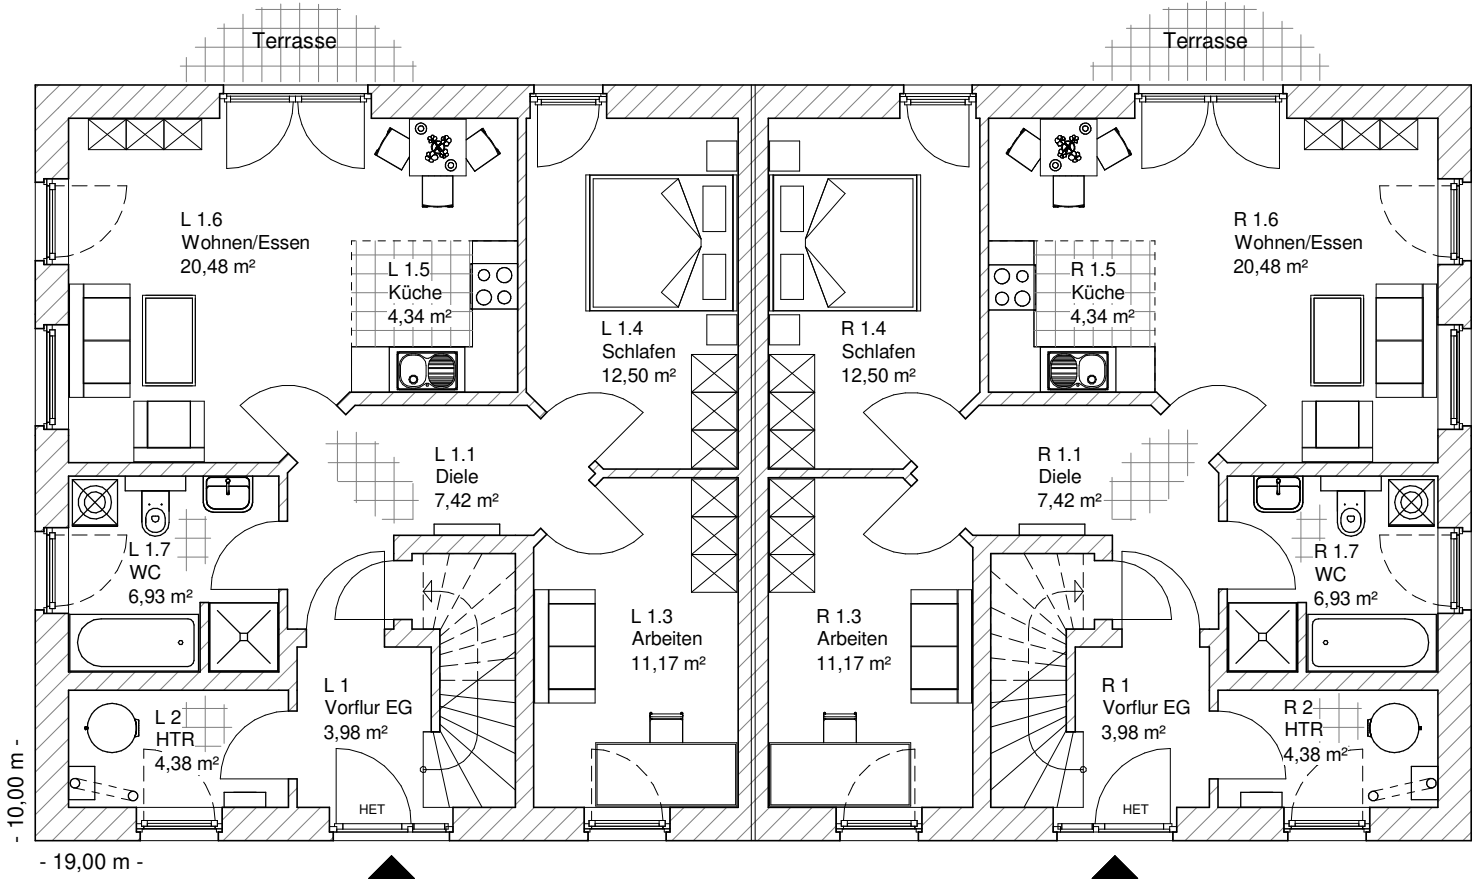

Maßstab 1 : 100

**ERDGESCHOSS
DHH-links**
73,17 m²

**ERDGESCHOSS
DHH-rechts**
73,17 m²

8.1.3

Team Massivhaus GmbH
Hollerstraße 128 Tel.: 04331/33110-0
24782 Büdelsdorf Fax: 04331/33110-9
www.team-massivhaus.de

Die Zeichnungen enthalten Sonderausstattungen!

Maßstab 1 : 100

**OBERGESCHOSS
DHH-links**

71,48 m²

**Gesamt
DHH-links**

144,65 m²

**OBERGESCHOSS
DHH-rechts**

71,48 m²