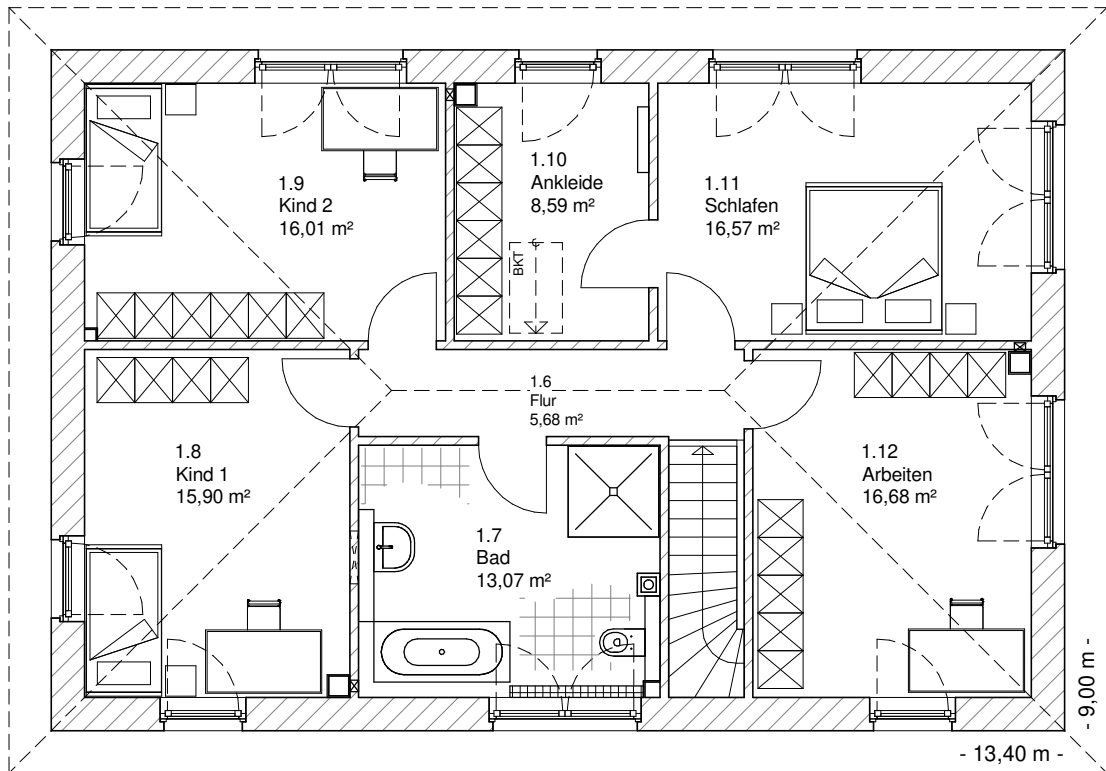

www.team-massivhaus.de

Die Zeichnungen enthalten Sonderausstattungen!

Maßstab 1 : 100

Maßstab 1 : 200

Maßstab 1 : 200

8.1.16

OBERGESCHOSS

92,51 m²

Gesamt

186,30 m²

**TEAM
MASSIVHAUS**

Ihr Schlüssel zum Traumhaus

Team Massivhaus GmbH

Hollerstraße 128 Tel.: 04331/33110-0

24782 Büdelsdorf Fax: 04331/33110-9

www.team-massivhaus.de

Die Zeichnungen enthalten Sonderausstattungen!

Maßstab 1 : 100

Maßstab 1 : 200

Maßstab 1 : 200