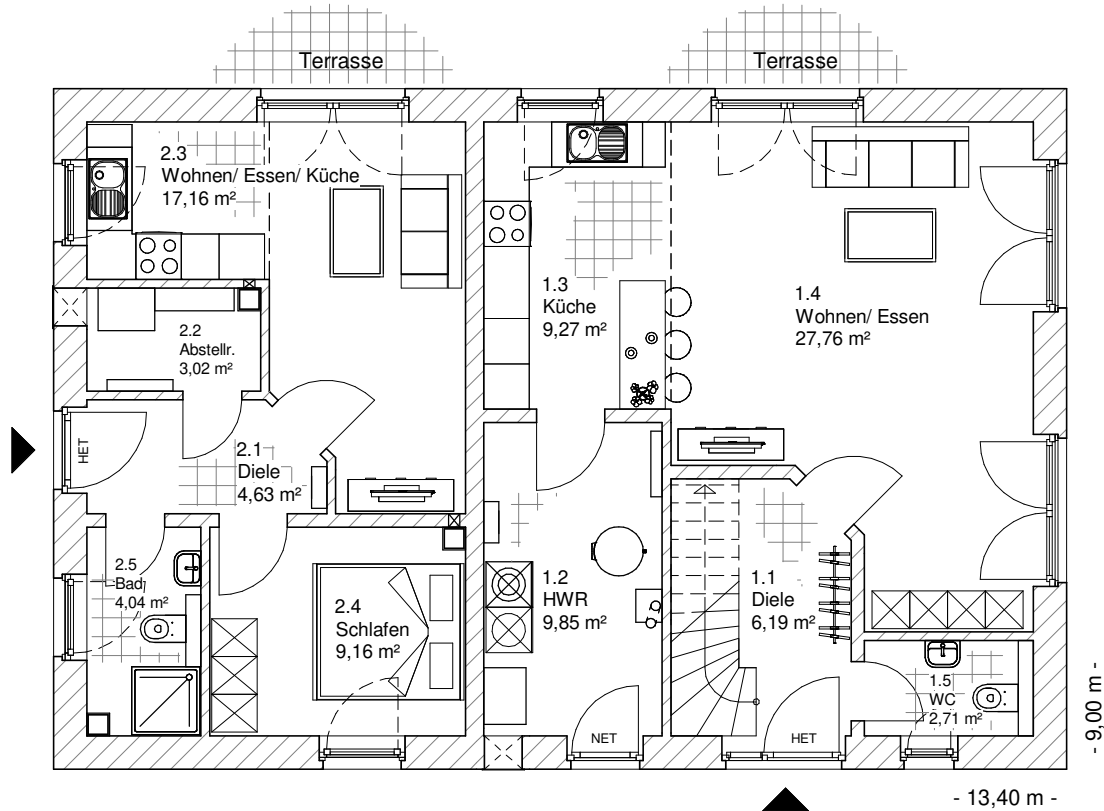

8.1.16

ERDGESCHOSS

93,79 m²

**TEAM
MASSIVHAUS**

Ihr Schlüssel zum Traumhaus

Team Massivhaus GmbH

Hollerstraße 128 Tel.: 04331/33110-0

24782 Büdelsdorf Fax: 04331/33110-9

www.team-massivhaus.de

Die Zeichnungen enthalten Sonderausstattungen!

Maßstab 1 : 100

Maßstab 1 : 200

Maßstab 1 : 200

8.1.16

OBERGESCHOSS

92,51 m²

Die Zeichnungen enthalten Sonderausstattungen!

Maßstab 1 : 100

Maßstab 1 : 200

Maßstab 1 : 200