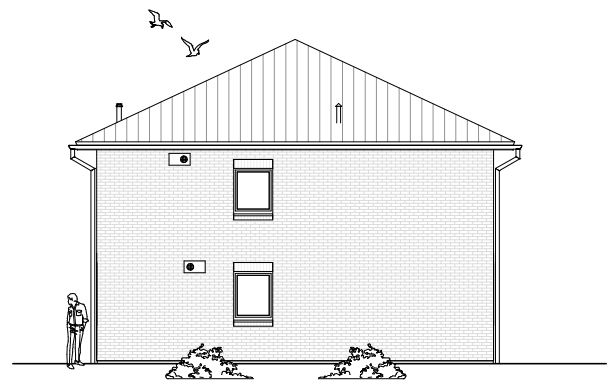

www.team-massivhaus.de

Die Zeichnungen enthalten Sonderausstattungen!

Maßstab 1 : 100

Maßstab 1 : 200

Maßstab 1 : 200

8.1.15

OBERGESCHOSS

89,98 m²

Gesamt

183,70 m²

**TEAM
MASSIVHAUS**

Ihr Schlüssel zum Traumhaus

Team Massivhaus GmbH

Hollerstraße 128 Tel.: 04331/33110-0

24782 Büdelsdorf Fax: 04331/33110-9

www.team-massivhaus.de

Die Zeichnungen enthalten Sonderausstattungen!

Maßstab 1 : 100

Maßstab 1 : 200

Maßstab 1 : 200