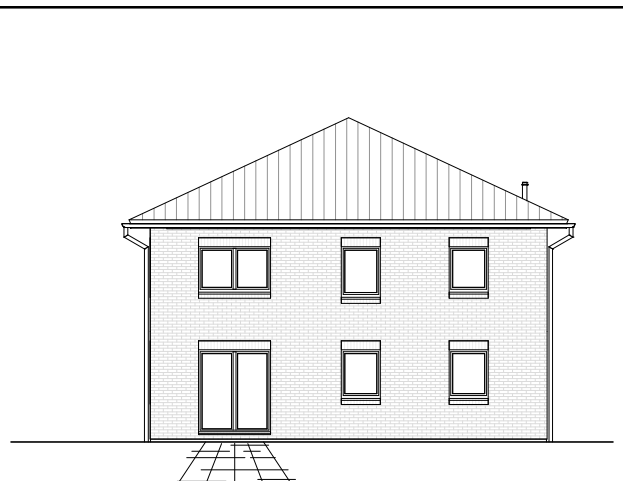

8.1.15

ERDGESCHOSS

93,72 m²

**TEAM
MASSIVHAUS**

Ihr Schlüssel zum Traumhaus

Team Massivhaus GmbH

Hollerstraße 128 Tel.: 04331/33110-0

24782 Büdelsdorf Fax: 04331/33110-9

www.team-massivhaus.de

Die Zeichnungen enthalten Sonderausstattungen!

Maßstab 1 : 100

Maßstab 1 : 200

Maßstab 1 : 200

8.1.15

OBERGESCHOSS

89,98 m²

Gesamt

183,70 m²

**TEAM
MASSIVHAUS**

Ihr Schlüssel zum Traumhaus

Team Massivhaus GmbH

Hollerstraße 128 Tel.: 04331/33110-0

24782 Büdelsdorf Fax: 04331/33110-9

www.team-massivhaus.de