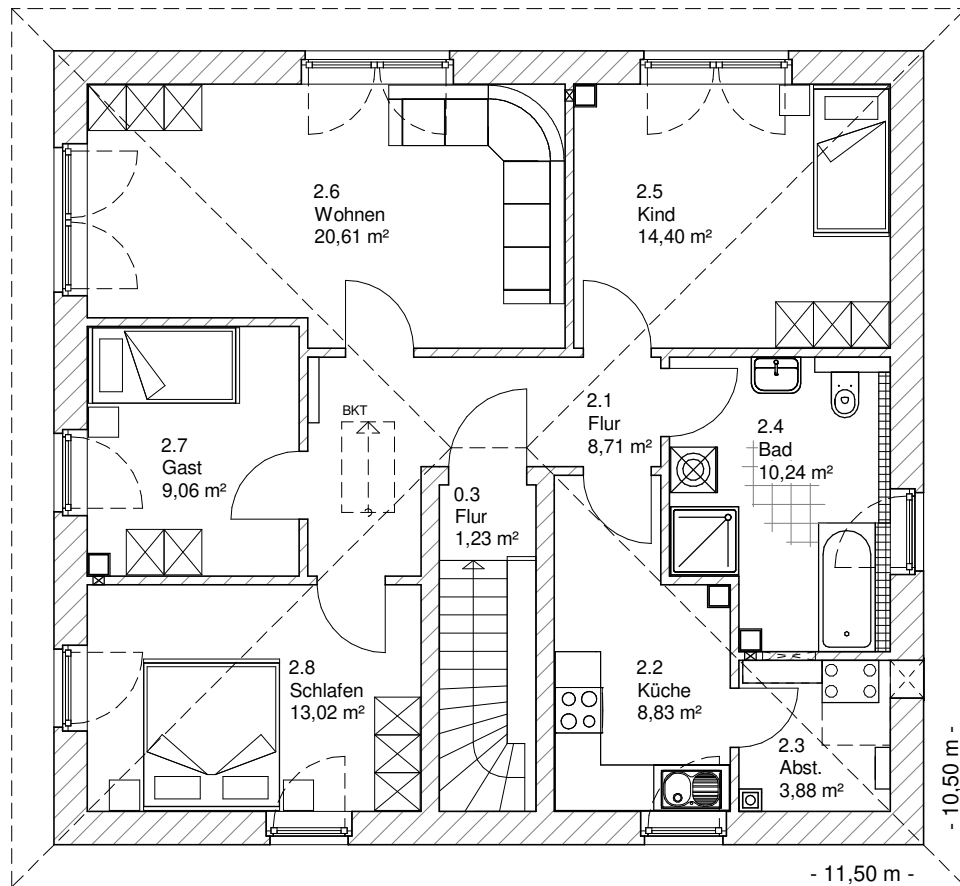

www.team-massivhaus.de

Die Zeichnungen enthalten Sonderausstattungen!

Maßstab 1 : 100

Maßstab 1 : 200

Maßstab 1 : 200

8.1.15

OBERGESCHOSS

89,98 m²

Gesamt

183,70 m²

**TEAM
MASSIVHAUS**

Ihr Schlüssel zum Traumhaus

Team Massivhaus GmbH

Hollerstraße 128 Tel.: 04331/33110-0

24782 Büdelsdorf Fax: 04331/33110-9

www.team-massivhaus.de

Die Zeichnungen enthalten Sonderausstattungen!

Maßstab 1 : 100

Maßstab 1 : 200

Maßstab 1 : 200