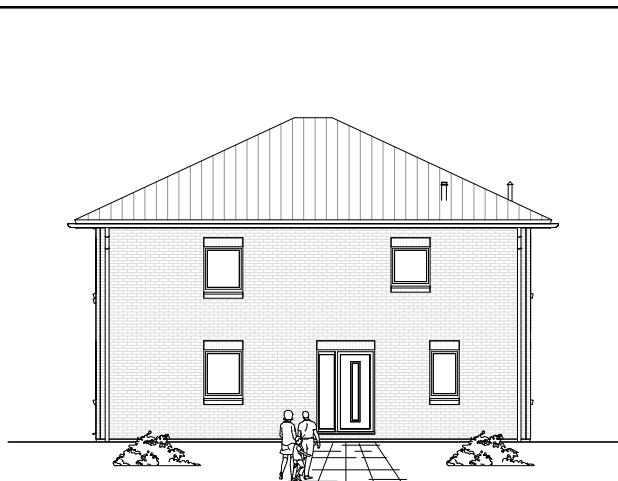

8.1.15

ERDGESCHOSS

93,72 m²

**TEAM
MASSIVHAUS**

Ihr Schlüssel zum Traumhaus

Team Massivhaus GmbH

Hollerstraße 128 Tel.: 04331/33110-0

24782 Büdelsdorf Fax: 04331/33110-9

www.team-massivhaus.de

Die Zeichnungen enthalten Sonderausstattungen!

Maßstab 1 : 100

Maßstab 1 : 200

Maßstab 1 : 200

8.1.15

OBERGESCHOSS

89,98 m²