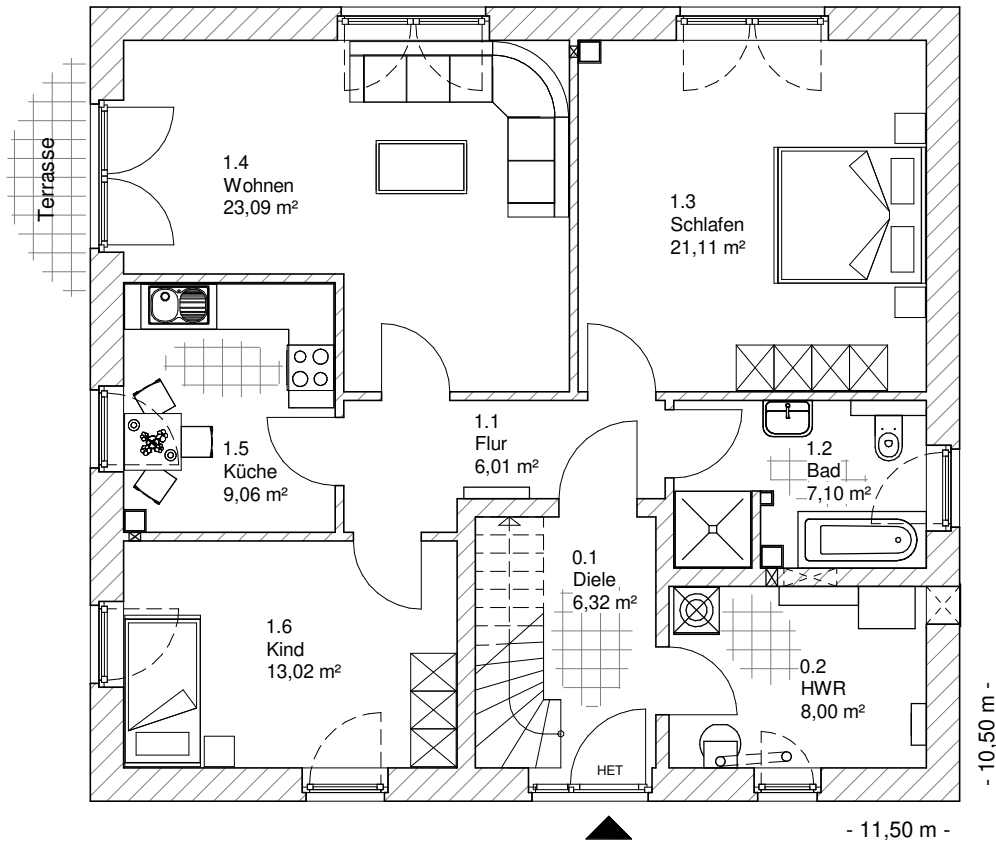

8.1.15

ERDGESCHOSS

93,72 m²

**TEAM
MASSIVHAUS**

Ihr Schlüssel zum Traumhaus

Team Massivhaus GmbH

Hollerstraße 128 Tel.: 04331/33110-0

24782 Büdelsdorf Fax: 04331/33110-9

www.team-massivhaus.de

Die Zeichnungen enthalten Sonderausstattungen!

Maßstab 1 : 100

Maßstab 1 : 200

Maßstab 1 : 200

8.1.15

OBERGESCHOSS

89,98 m²

Die Zeichnungen enthalten Sonderausstattungen!

Maßstab 1 : 100

Maßstab 1 : 200

Maßstab 1 : 200