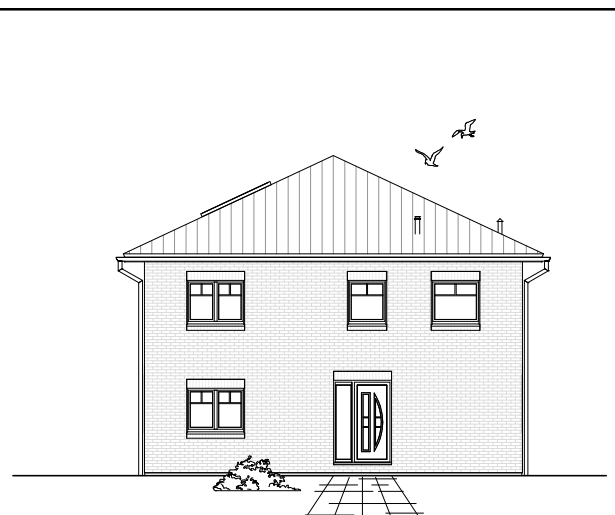

Maßstab 1 : 200