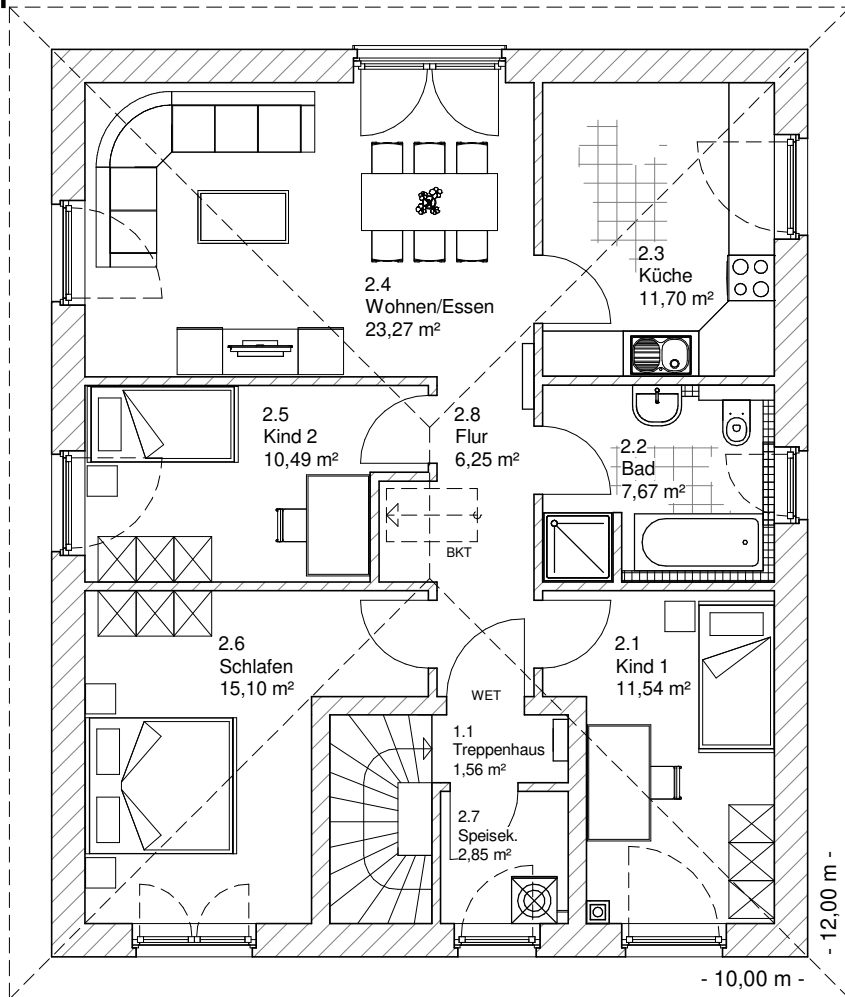

8.1.13

OBERGESCHOSS

90,41 m²

Gesamt

182,40 m²

**TEAM
MASSIVHAUS**

Ihr Schlüssel zum Traumhaus

Team Massivhaus GmbH

Hollerstraße 128 Tel.: 04331/33110-0

24782 Büdelsdorf Fax: 04331/33110-9

www.team-massivhaus.de

Die Zeichnungen enthalten Sonderausstattungen!

Maßstab 1 : 100