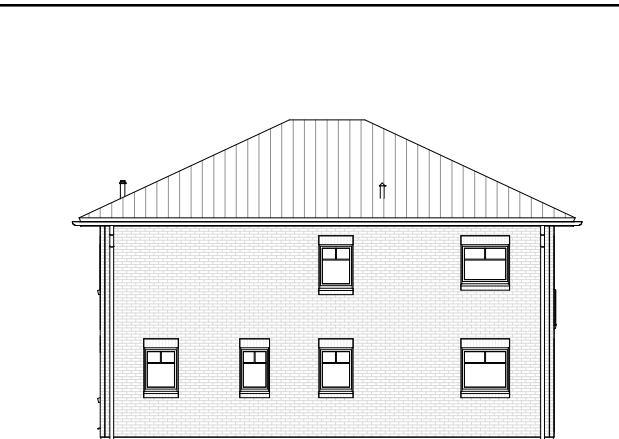

Die Zeichnungen enthalten Sonderausstattungen!

Maßstab 1 : 100

Maßstab 1 : 200

Maßstab 1 : 200

8.1.13

# OBERGESCHOSS

90,41 m<sup>2</sup>

Gesamt

182,40 m<sup>2</sup>

**TEAM  
MASSIVHAUS**

Ihr Schlüssel zum Traumhaus

**Team Massivhaus GmbH**

Hollerstraße 128 Tel.: 04331/33110-0