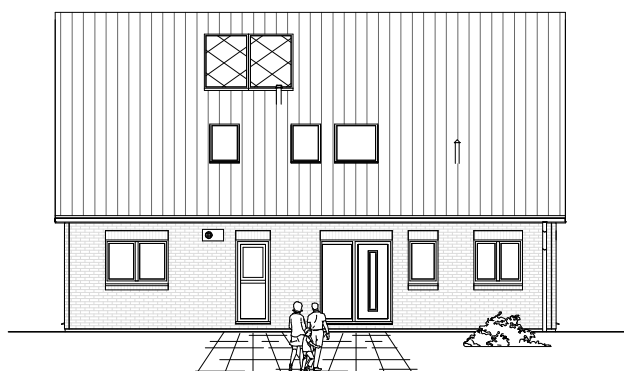

1.6.9

ERDGESCHOSS

94,87 m²

**TEAM
MASSIVHAUS**

Ihr Schlüssel zum Traumhaus

Team Massivhaus GmbH

Hollerstraße 128 Tel.: 04331/33110-0

24782 Büdelsdorf Fax: 04331/33110-9

www.team-massivhaus.de

Die Zeichnungen enthalten Sonderausstattungen!

Maßstab 1 : 100

Maßstab 1 : 200

Maßstab 1 : 200

1.6.9

DACHGESCHOSS

74,23 m²