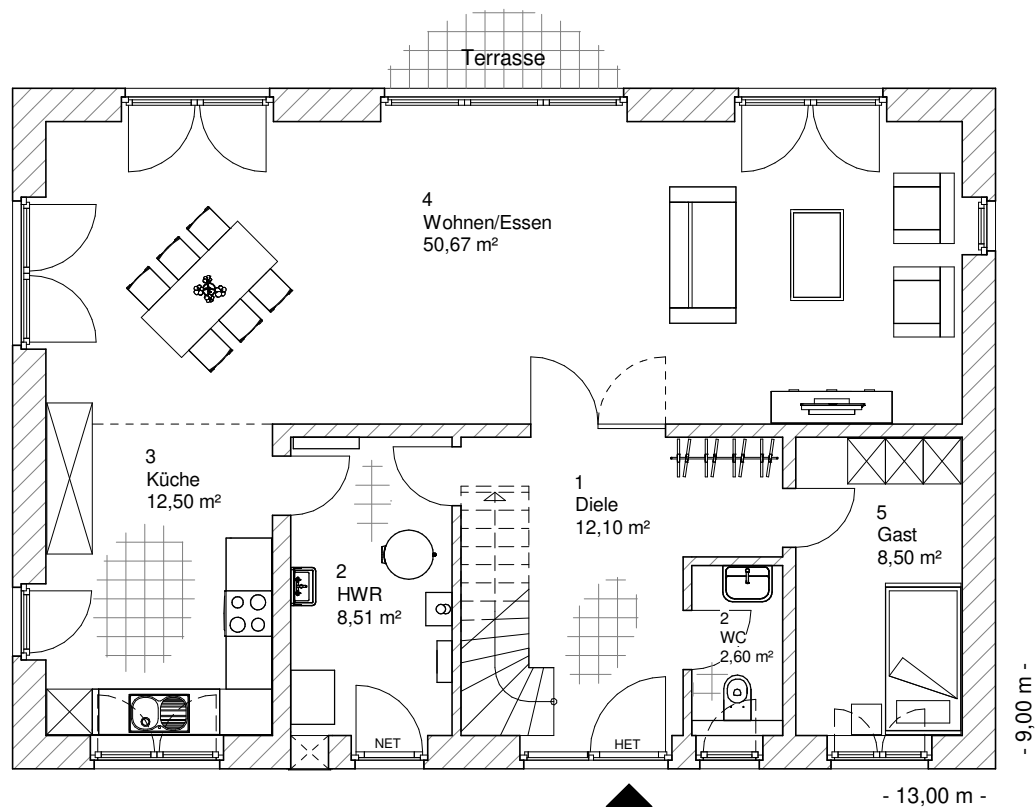

1.6.9

ERDGESCHOSS

94,87 m²

**TEAM
MASSIVHAUS**

Ihr Schlüssel zum Traumhaus

Team Massivhaus GmbH

Hollerstraße 128 Tel.: 04331/33110-0

24782 Büdelsdorf Fax: 04331/33110-9

www.team-massivhaus.de

Die Zeichnungen enthalten Sonderausstattungen!

Maßstab 1 : 100

Maßstab 1 : 200

Maßstab 1 : 200

1.6.9

DACHGESCHOSS

74,23 m²

Die Zeichnungen enthalten Sonderausstattungen!

Maßstab 1 : 100

Maßstab 1 : 200

Maßstab 1 : 200