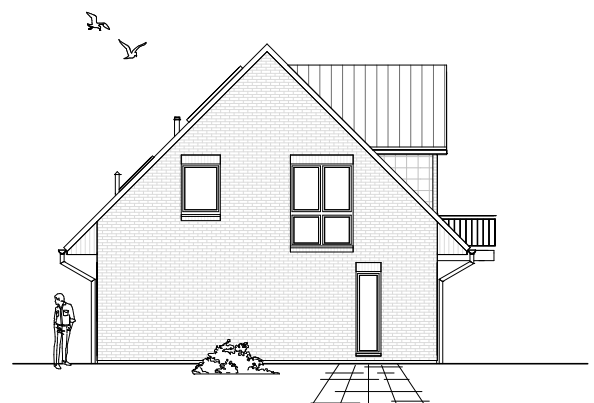

Maßstab 1 : 200