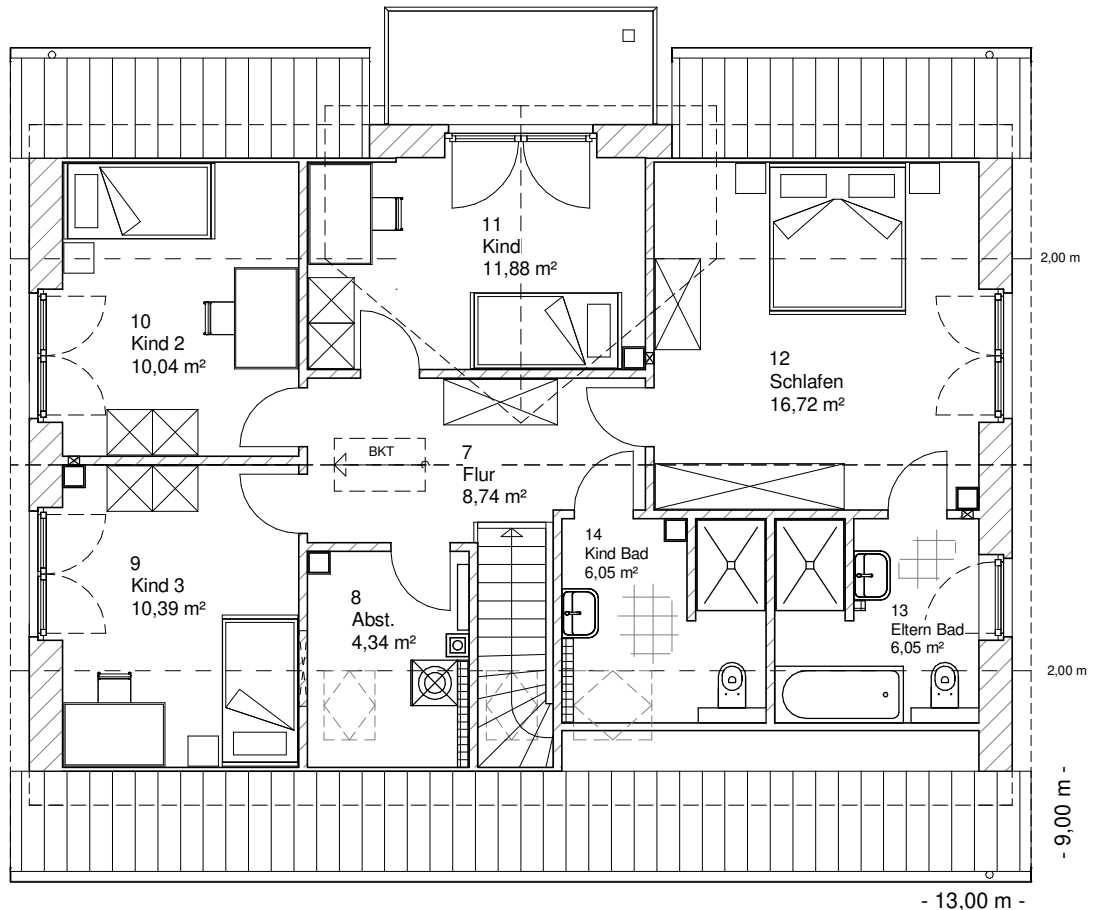

www.team-massivhaus.de

Die Zeichnungen enthalten Sonderausstattungen!

Maßstab 1 : 100

Maßstab 1 : 200

Maßstab 1 : 200

1.6.9

DACHGESCHOSS

74,23 m²

Gesamt

169,10 m²

**TEAM
MASSIVHAUS**

Ihr Schlüssel zum Traumhaus

Team Massivhaus GmbH

Hollerstraße 128 Tel.: 04331/33110-0

24782 Büdelsdorf Fax: 04331/33110-9

www.team-massivhaus.de

Die Zeichnungen enthalten Sonderausstattungen!

Maßstab 1 : 100

Maßstab 1 : 200

Maßstab 1 : 200