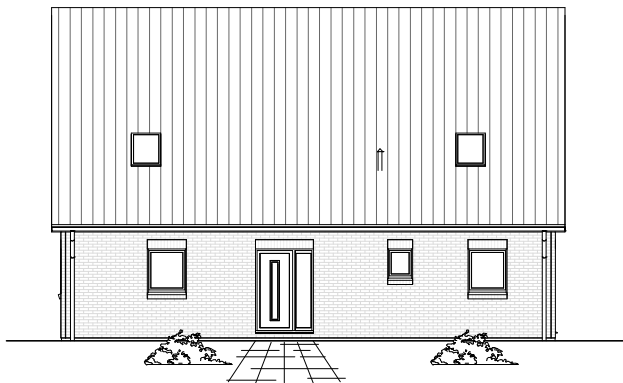

1.6.6

ERDGESCHOSS

100,39 m²

**TEAM
MASSIVHAUS**

Ihr Schlüssel zum Traumhaus

Team Massivhaus GmbH

Hollerstraße 128 Tel.: 04331/33110-0

24782 Büdelsdorf Fax: 04331/33110-9

www.team-massivhaus.de

Die Zeichnungen enthalten Sonderausstattungen!

Maßstab 1 : 100

Maßstab 1 : 200

Maßstab 1 : 200

1.6.6

DACHGESCHOSS

82,65 m²