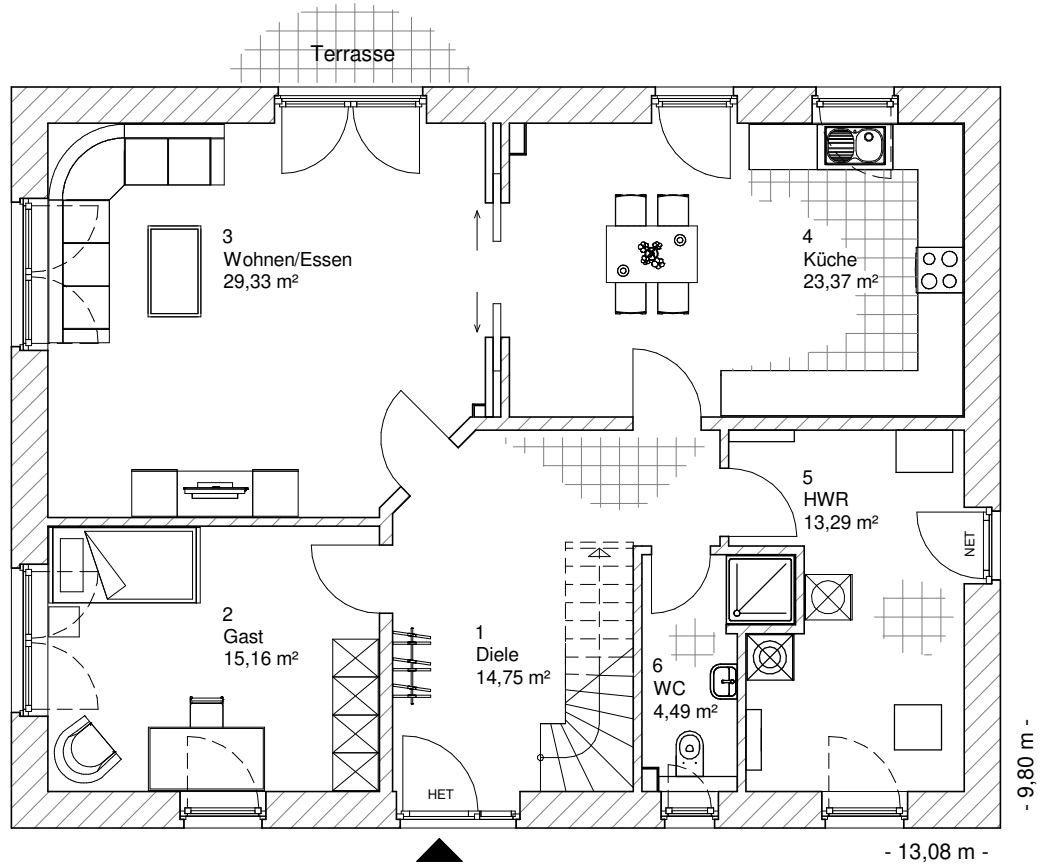

1.6.6

ERDGESCHOSS

100,39 m²

**TEAM
MASSIVHAUS**

Ihr Schlüssel zum Traumhaus

Team Massivhaus GmbH

Hollerstraße 128 Tel.: 04331/33110-0

24782 Büdelsdorf Fax: 04331/33110-9

www.team-massivhaus.de

Die Zeichnungen enthalten Sonderausstattungen!

Maßstab 1 : 100

Maßstab 1 : 200

Maßstab 1 : 200

1.6.6

DACHGESCHOSS

82,65 m²

Die Zeichnungen enthalten Sonderausstattungen!

Maßstab 1 : 100

Maßstab 1 : 200

Maßstab 1 : 200