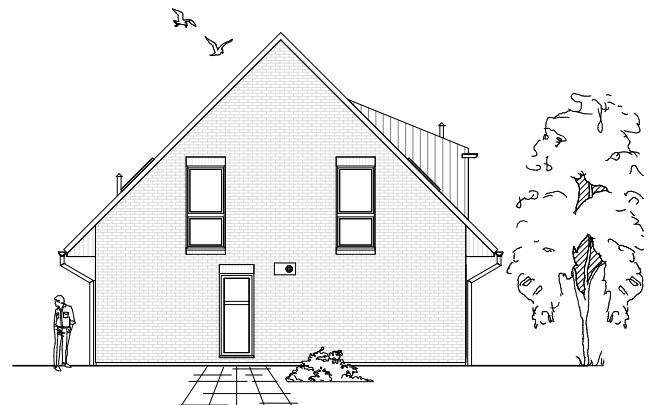

Maßstab 1 : 200