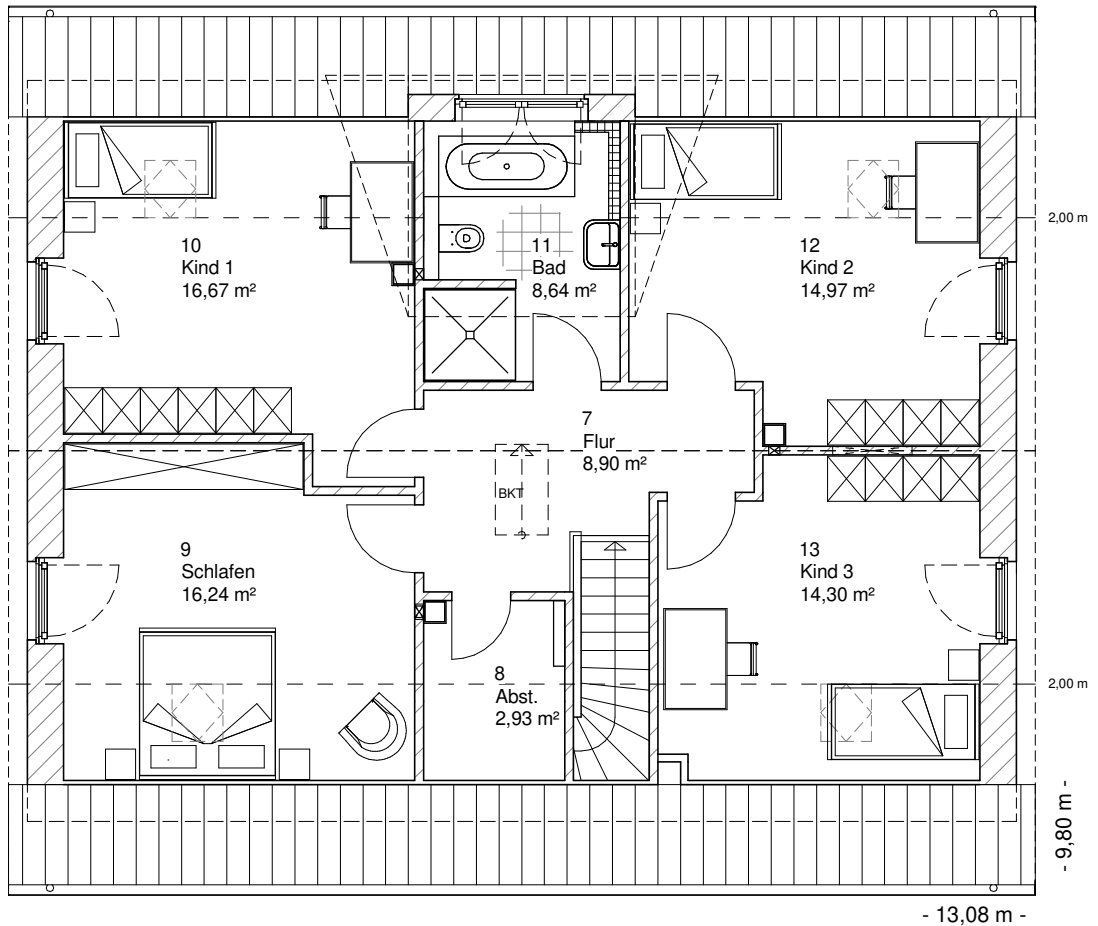

www.team-massivhaus.de

Die Zeichnungen enthalten Sonderausstattungen!

Maßstab 1 : 100

Maßstab 1 : 200

Maßstab 1 : 200

1.6.6

DACHGESCHOSS

82,65 m²

Gesamt

183,04 m²

**TEAM
MASSIVHAUS**

Ihr Schlüssel zum Traumhaus

Team Massivhaus GmbH

Hollerstraße 128 Tel.: 04331/33110-0

24782 Büdelsdorf Fax: 04331/33110-9

www.team-massivhaus.de

Die Zeichnungen enthalten Sonderausstattungen!

Maßstab 1 : 100

Maßstab 1 : 200

Maßstab 1 : 200