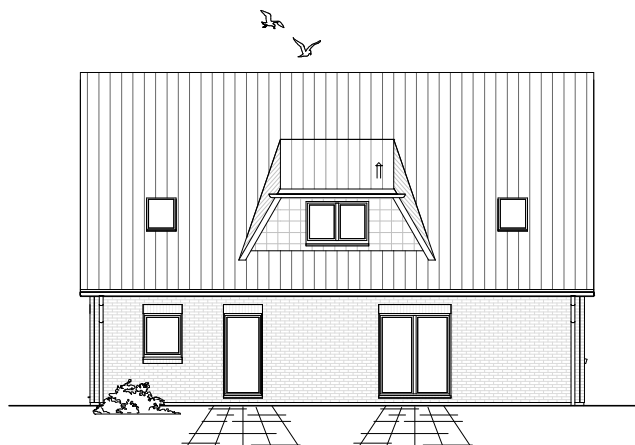

www.team-massivhaus.de

Die Zeichnungen enthalten Sonderausstattungen!

Maßstab 1 : 100

Maßstab 1 : 200

Maßstab 1 : 200

1.6.6

DACHGESCHOSS

82,65 m²

Gesamt

183,04 m²

**TEAM
MASSIVHAUS**

Ihr Schlüssel zum Traumhaus

Team Massivhaus GmbH

Hollerstraße 128 Tel.: 04331/33110-0

24782 Büdelsdorf Fax: 04331/33110-9

www.team-massivhaus.de

Die Zeichnungen enthalten Sonderausstattungen!

Maßstab 1 : 100

Maßstab 1 : 200

Maßstab 1 : 200