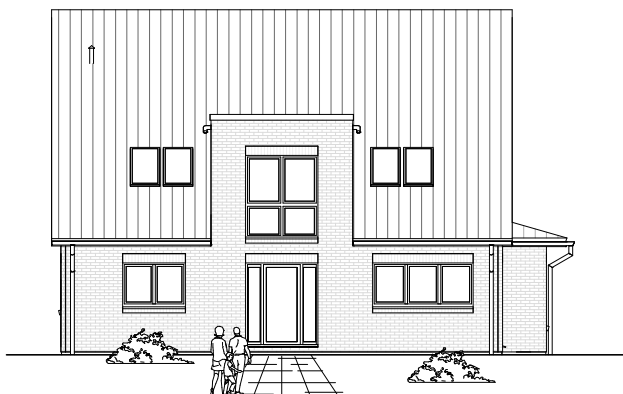

# ERDGESCHOSS

105,63 m<sup>2</sup>

**TEAM  
MASSIVHAUS**

Ihr Schlüssel zum Traumhaus

**Team Massivhaus GmbH**

Hollerstraße 128 Tel.: 04331/33110-0

24782 Büdelsdorf Fax: 04331/33110-9

[www.team-massivhaus.de](http://www.team-massivhaus.de)

Die Zeichnungen enthalten Sonderausstattungen!

Maßstab 1 : 100

Maßstab 1 : 200

Maßstab 1 : 200

1.6.4

# DACHGESCHOSS

82,44 m<sup>2</sup>

**Gesamt**

188,07 m<sup>2</sup>

**TEAM  
MASSIVHAUS**

Ihr Schlüssel zum Traumhaus

**Team Massivhaus GmbH**

Hollerstraße 128 Tel.: 04331/33110-0