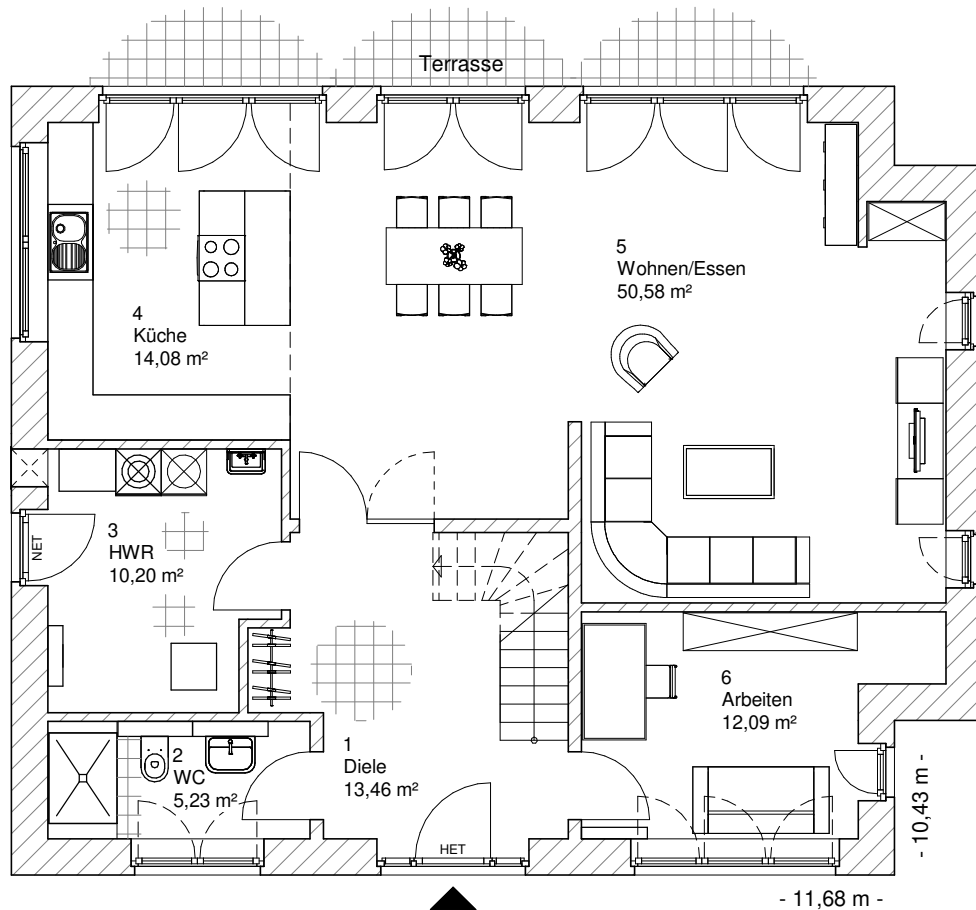

Die Zeichnungen enthalten Sonderausstattungen!

Maßstab 1 : 100

Maßstab 1 : 200

Maßstab 1 : 200

1.6.4

# DACHGESCHOSS

82,44 m<sup>2</sup>

**Gesamt**

188,07 m<sup>2</sup>

**TEAM  
MASSIVHAUS**

Ihr Schlüssel zum Traumhaus

**Team Massivhaus GmbH**

Hollerstraße 128 Tel.: 04331/33110-0