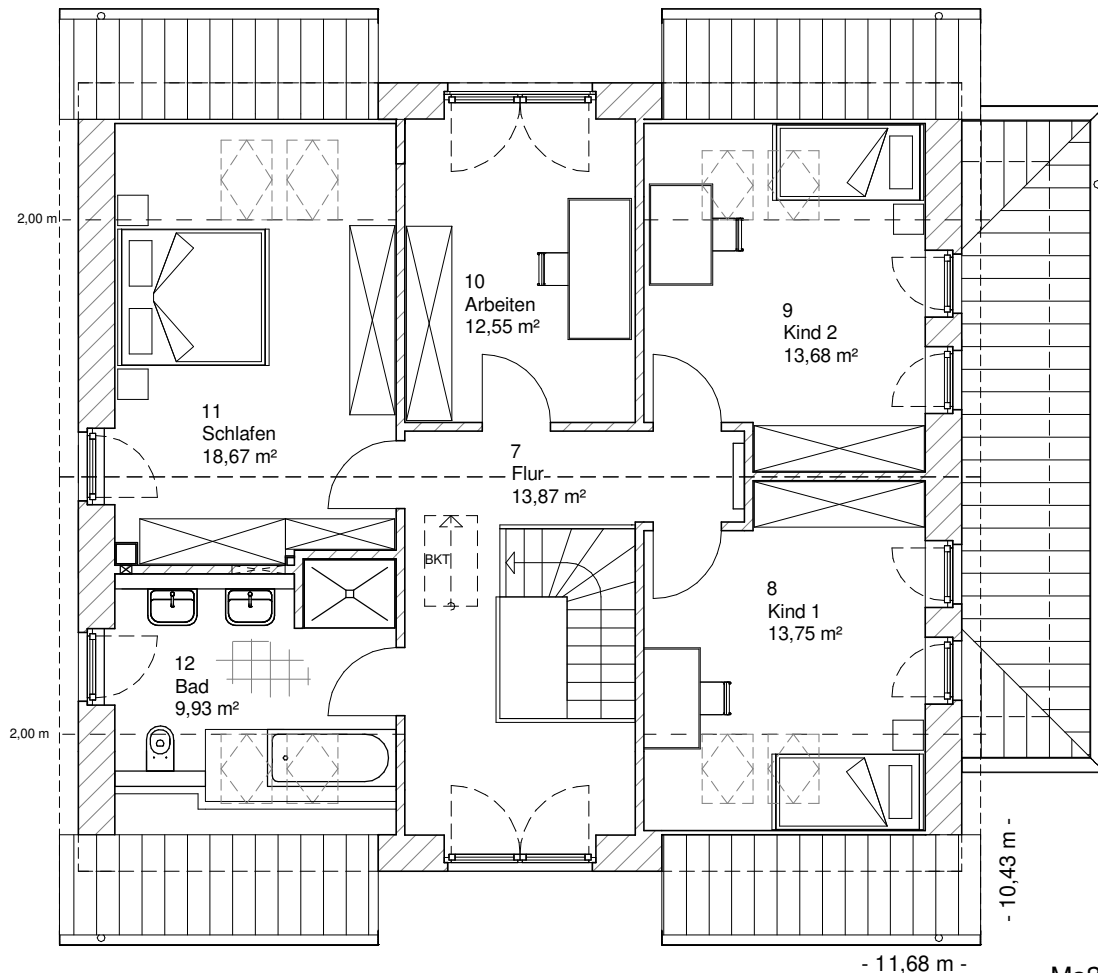

1.6.4

DACHGESCHOSS

82,44 m²

Gesamt

188,07 m²

**TEAM
MASSIVHAUS**

Ihr Schlüssel zum Traumhaus

Team Massivhaus GmbH

Hollerstraße 128 Tel.: 04331/33110-0

24782 Büdelsdorf Fax: 04331/33110-9

www.team-massivhaus.de

Die Zeichnungen enthalten Sonderausstattungen!

Maßstab 1 : 100