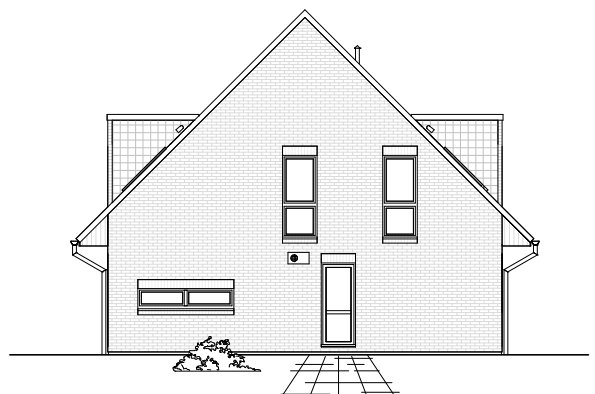

Maßstab 1 : 200