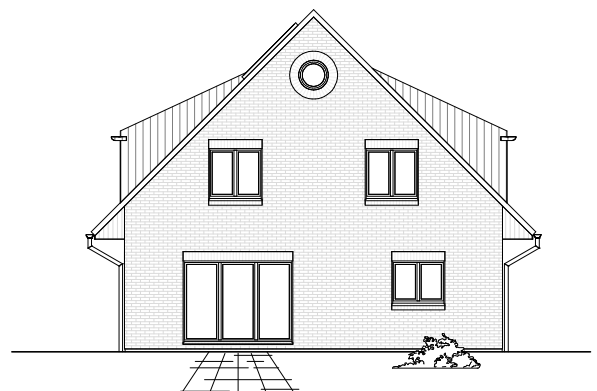

1.6.3

ERDGESCHOSS

94,43 m²

**TEAM
MASSIVHAUS**

Ihr Schlüssel zum Traumhaus

Team Massivhaus GmbH

Hollerstraße 128 Tel.: 04331/33110-0

24782 Büdelsdorf Fax: 04331/33110-9

www.team-massivhaus.de

Die Zeichnungen enthalten Sonderausstattungen!

Maßstab 1 : 100

Maßstab 1 : 200

Maßstab 1 : 200

1.6.3

DACHGESCHOSS

80,92 m²

Gesamt

175,34 m²

**TEAM
MASSIVHAUS**

Ihr Schlüssel zum Traumhaus

Team Massivhaus GmbH

Hollerstraße 128 Tel.: 04331/33110-0

24782 Büdelsdorf Fax: 04331/33110-9

www.team-massivhaus.de