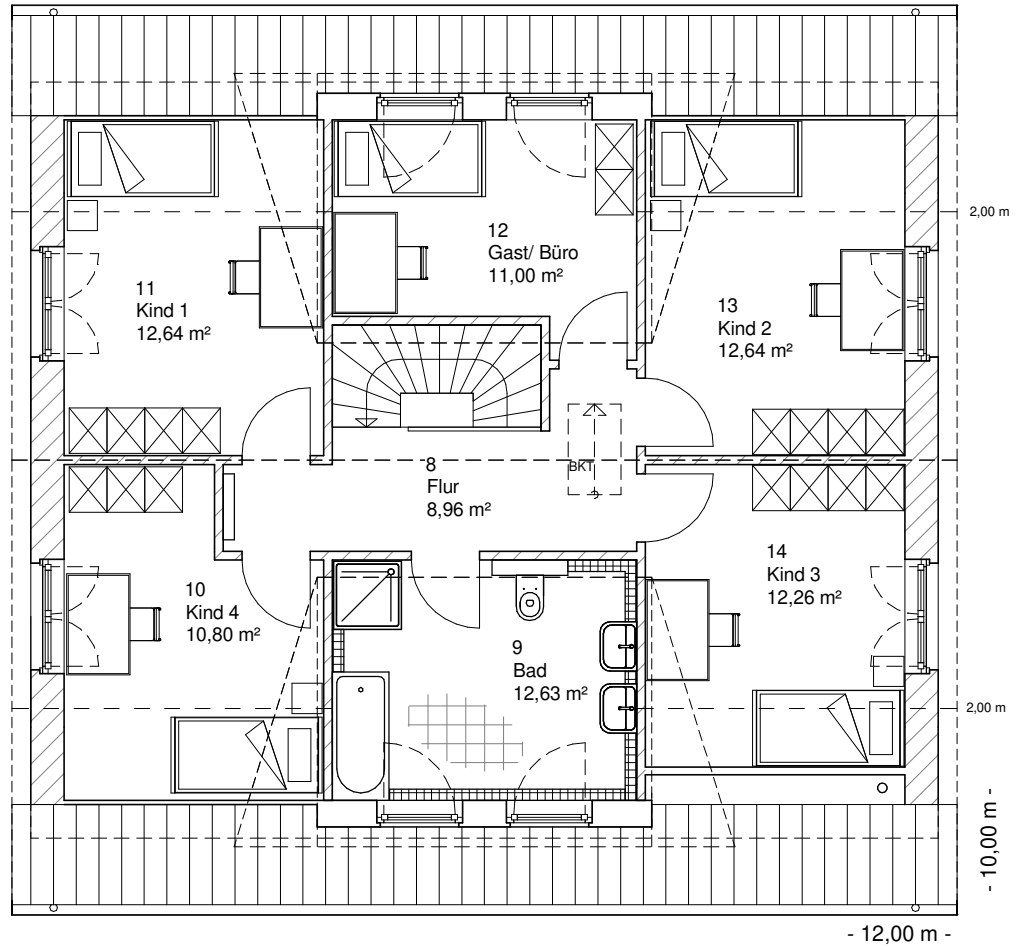

www.team-massivhaus.de

Die Zeichnungen enthalten Sonderausstattungen!

Maßstab 1 : 100

Maßstab 1 : 200

Maßstab 1 : 200

1.6.3

DACHGESCHOSS

80,92 m²

Gesamt

175,34 m²

**TEAM
MASSIVHAUS**

Ihr Schlüssel zum Traumhaus

Team Massivhaus GmbH

Hollerstraße 128 Tel.: 04331/33110-0

24782 Büdelsdorf Fax: 04331/33110-9

www.team-massivhaus.de

Die Zeichnungen enthalten Sonderausstattungen!

Maßstab 1 : 100

Maßstab 1 : 200

Maßstab 1 : 200