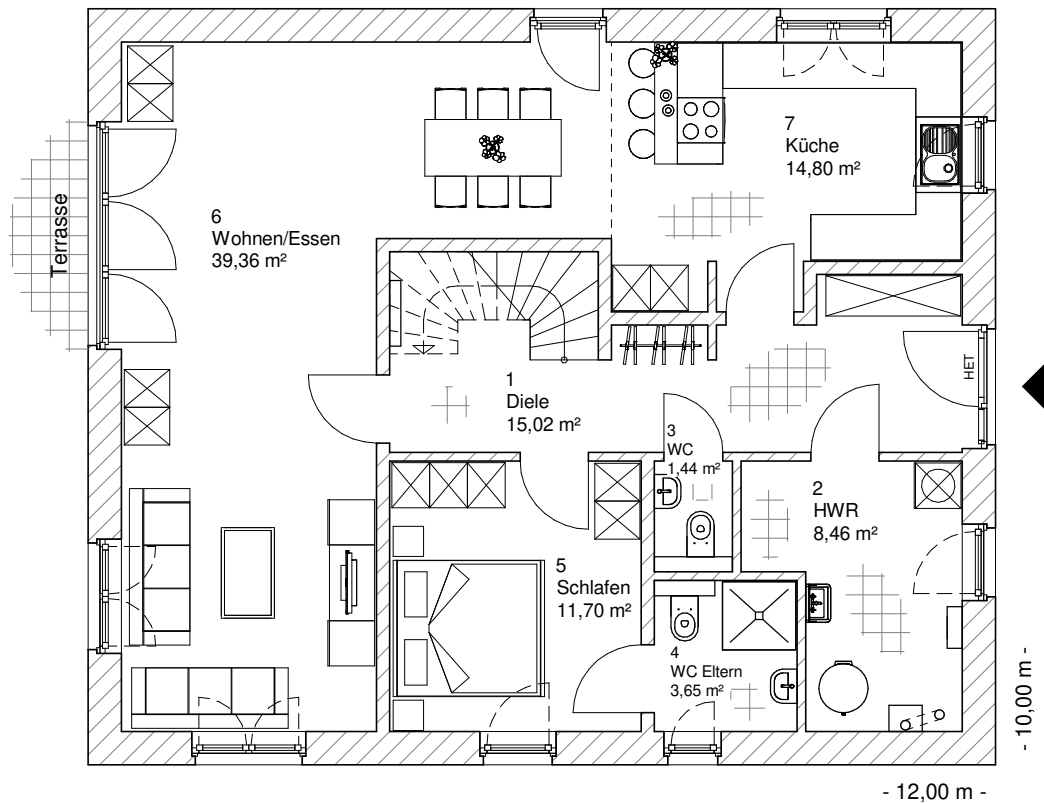

1.6.3

ERDGESCHOSS

94,43 m²

**TEAM
MASSIVHAUS**

Ihr Schlüssel zum Traumhaus

Team Massivhaus GmbH

Hollerstraße 128 Tel.: 04331/33110-0

24782 Büdelsdorf Fax: 04331/33110-9

www.team-massivhaus.de

Die Zeichnungen enthalten Sonderausstattungen!

Maßstab 1 : 100

Maßstab 1 : 200

Maßstab 1 : 200

1.6.3

DACHGESCHOSS

80,92 m²

Die Zeichnungen enthalten Sonderausstattungen!

Maßstab 1 : 100

Maßstab 1 : 200

Maßstab 1 : 200