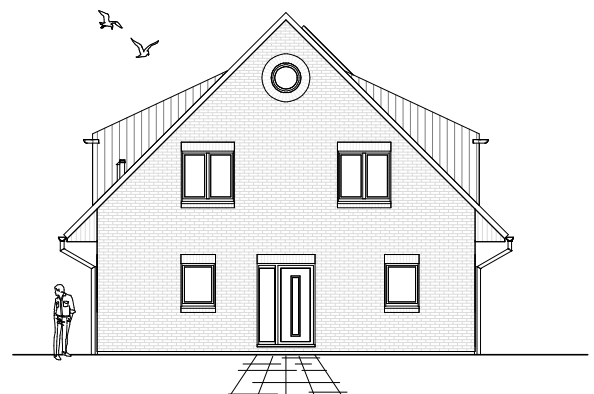

Maßstab 1 : 200