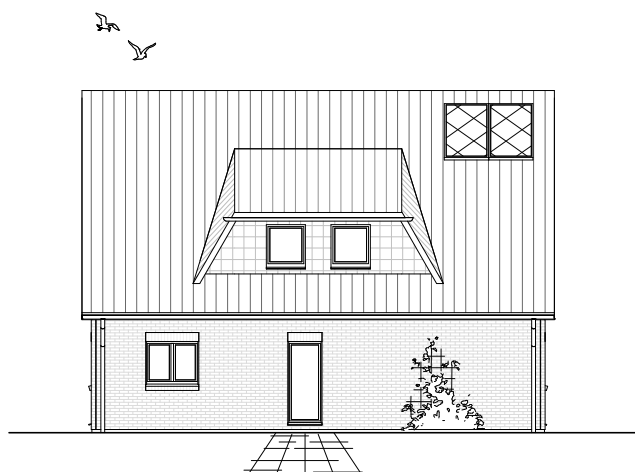

1.6.3

ERDGESCHOSS

94,43 m²

**TEAM
MASSIVHAUS**

Ihr Schlüssel zum Traumhaus

Team Massivhaus GmbH

Hollerstraße 128 Tel.: 04331/33110-0

24782 Büdelsdorf Fax: 04331/33110-9

www.team-massivhaus.de

Die Zeichnungen enthalten Sonderausstattungen!

Maßstab 1 : 100

Maßstab 1 : 200

Maßstab 1 : 200

1.6.3

DACHGESCHOSS

80,92 m²

Gesamt

175,34 m²

**TEAM
MASSIVHAUS**

Ihr Schlüssel zum Traumhaus

Team Massivhaus GmbH

Hollerstraße 128 Tel.: 04331/33110-0

24782 Büdelsdorf Fax: 04331/33110-9

www.team-massivhaus.de

Die Zeichnungen enthalten Sonderausstattungen!

Maßstab 1 : 100

Maßstab 1 : 200

Maßstab 1 : 200