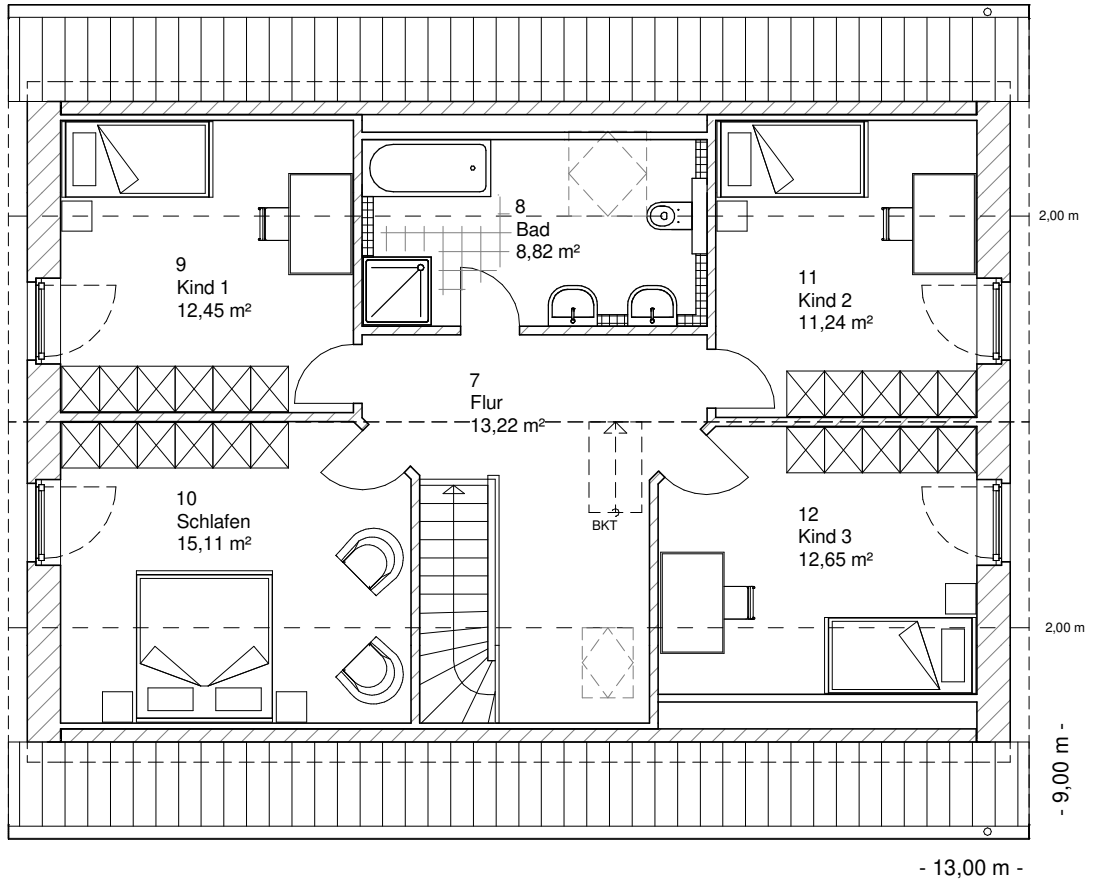

www.team-massivhaus.de

Die Zeichnungen enthalten Sonderausstattungen!

Maßstab 1 : 100

1.6.18

DACHGESCHOSS

73,49 m²

Gesamt

164,71 m²

Maßstab 1 : 100

Maßstab 1 : 200

Maßstab 1 : 200