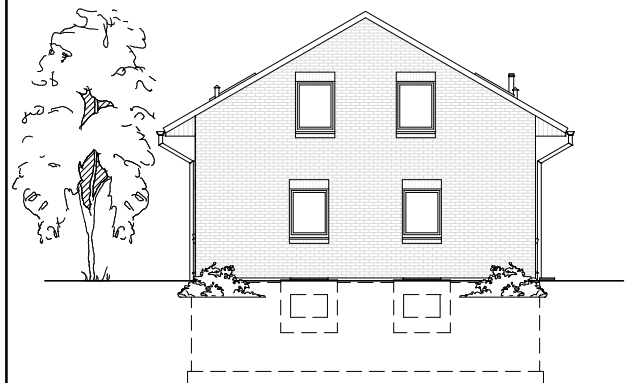

1.6.18

ERDGESCHOSS

91,22 m²

**TEAM
MASSIVHAUS**

Ihr Schlüssel zum Traumhaus

Team Massivhaus GmbH

Hollerstraße 128 Tel.: 04331/33110-0

24782 Büdelsdorf Fax: 04331/33110-9

www.team-massivhaus.de

Die Zeichnungen enthalten Sonderausstattungen!

Maßstab 1 : 100

1.6.18

DACHGESCHOSS

73,49 m²

Gesamt

164,71 m²