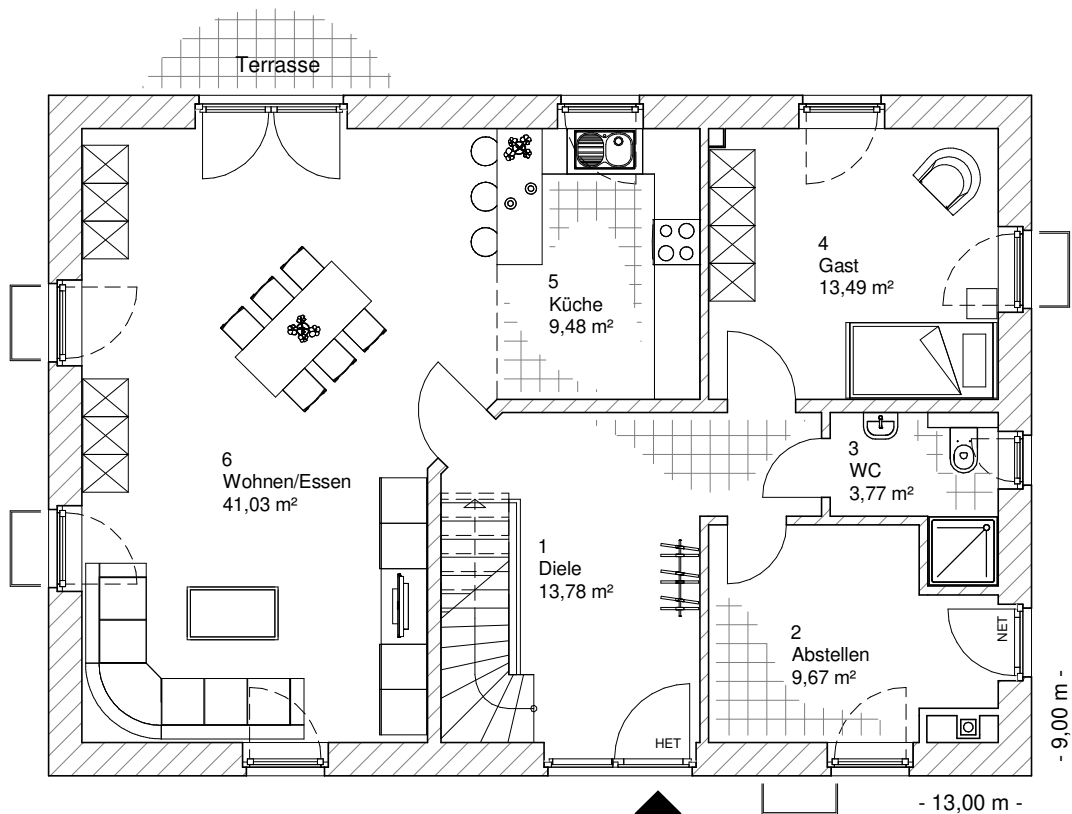

1.6.18

ERDGESCHOSS

91,22 m²

**TEAM
MASSIVHAUS**

Ihr Schlüssel zum Traumhaus

Team Massivhaus GmbH

Hollerstraße 128 Tel.: 04331/33110-0

24782 Büdelsdorf Fax: 04331/33110-9

www.team-massivhaus.de

Die Zeichnungen enthalten Sonderausstattungen!

Maßstab 1 : 100

1.6.18

DACHGESCHOSS

73,49 m²

Gesamt

164,71 m²

Maßstab 1 : 100

Maßstab 1 : 200

Maßstab 1 : 200