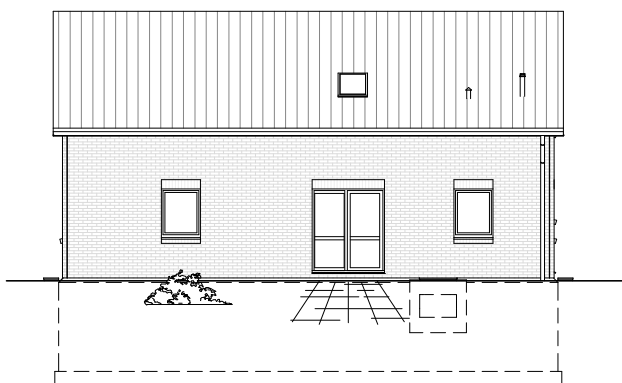

1.6.18

ERDGESCHOSS

91,22 m²

**TEAM
MASSIVHAUS**

Ihr Schlüssel zum Traumhaus

Team Massivhaus GmbH

Hollerstraße 128 Tel.: 04331/33110-0

24782 Büdelsdorf Fax: 04331/33110-9

www.team-massivhaus.de

Die Zeichnungen enthalten Sonderausstattungen!

Maßstab 1 : 100

1.6.18

DACHGESCHOSS

73,49 m²

Gesamt

164,71 m²