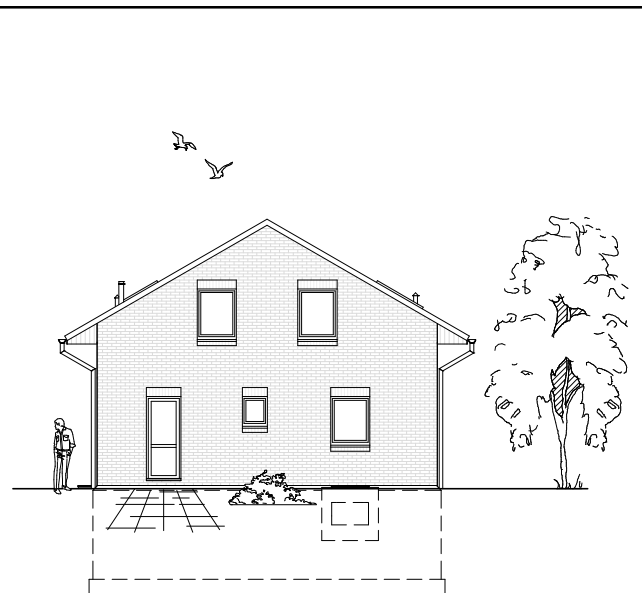

Maßstab 1 : 200