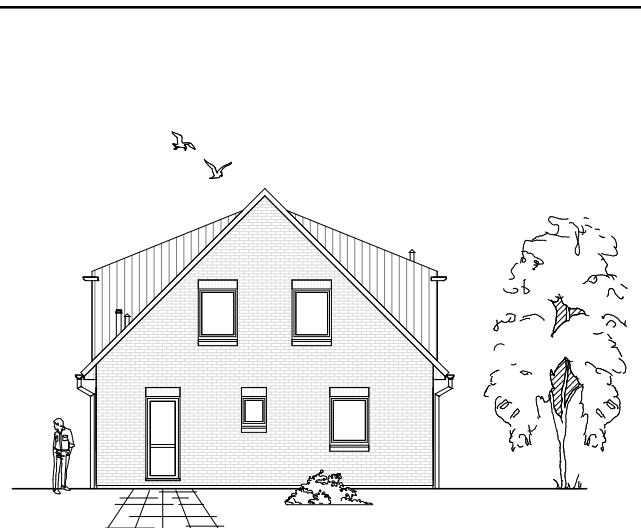

Maßstab 1 : 200