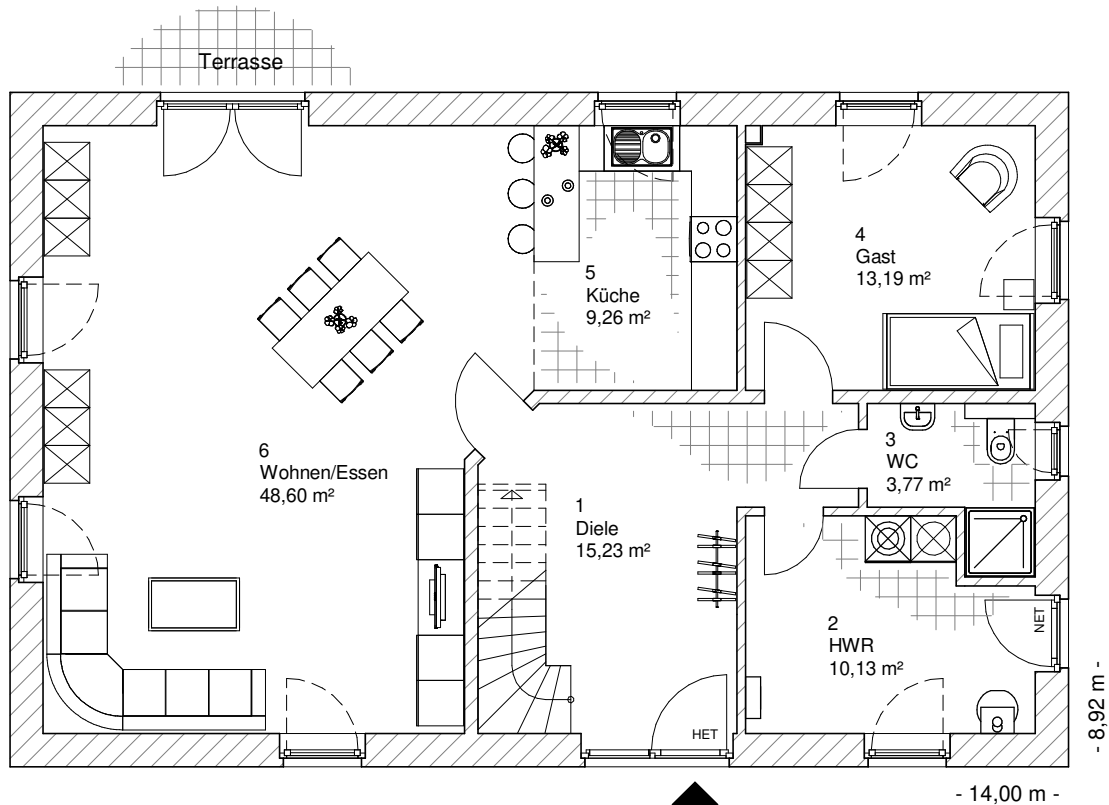

1.6.17

ERDGESCHOSS

100,18 m²

**TEAM
MASSIVHAUS**

Ihr Schlüssel zum Traumhaus

Team Massivhaus GmbH

Hollerstraße 128 Tel.: 04331/33110-0

24782 Büdelsdorf Fax: 04331/33110-9

www.team-massivhaus.de

Die Zeichnungen enthalten Sonderausstattungen!

Maßstab 1 : 100

Maßstab 1 : 200

Maßstab 1 : 200

1.6.17

DACHGESCHOSS

76,67 m²

Die Zeichnungen enthalten Sonderausstattungen!

Maßstab 1 : 100

Maßstab 1 : 200

Maßstab 1 : 200