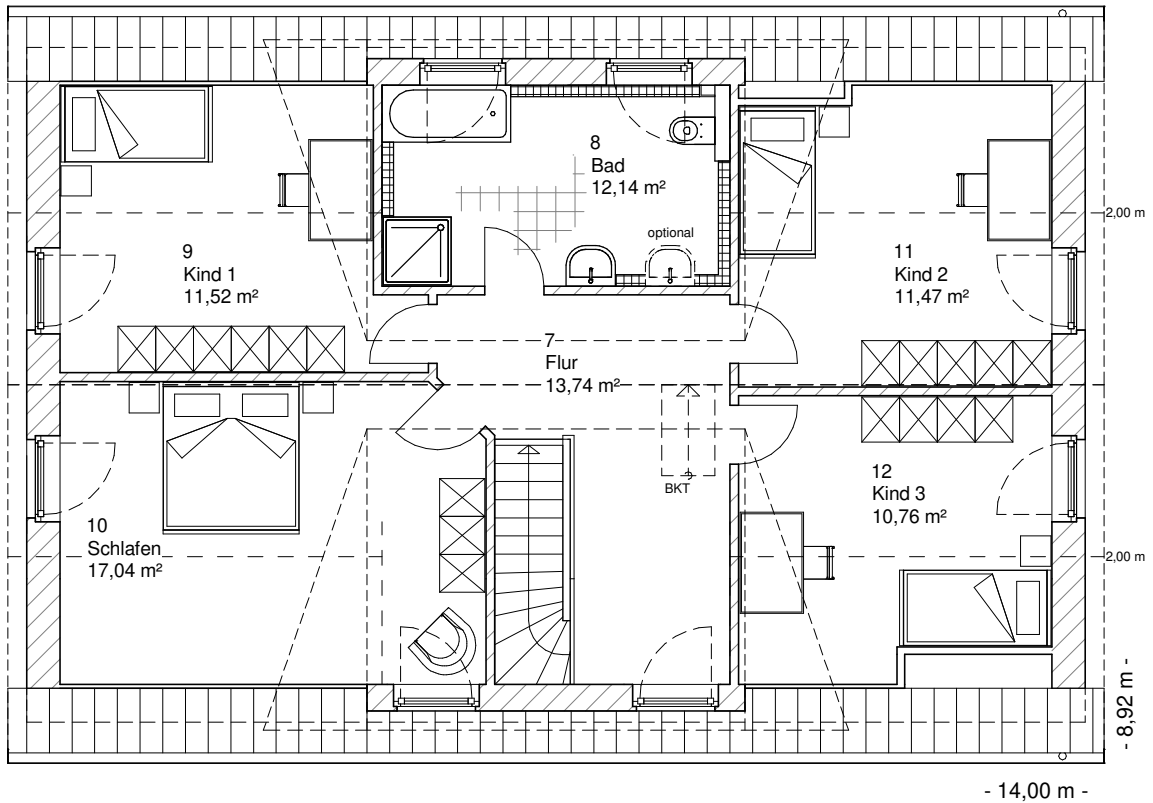

www.team-massivhaus.de

Die Zeichnungen enthalten Sonderausstattungen!

Maßstab 1 : 100

Maßstab 1 : 200

Maßstab 1 : 200

1.6.17

DACHGESCHOSS

76,67 m²

Gesamt

176,85 m²

**TEAM
MASSIVHAUS**

Ihr Schlüssel zum Traumhaus

Team Massivhaus GmbH

Hollerstraße 128 Tel.: 04331/33110-0

24782 Büdelsdorf Fax: 04331/33110-9

www.team-massivhaus.de

Die Zeichnungen enthalten Sonderausstattungen!

Maßstab 1 : 100

Maßstab 1 : 200

Maßstab 1 : 200