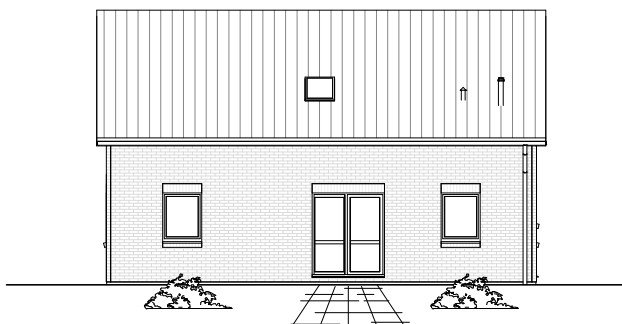

1.6.16

ERDGESCHOSS

90,51 m²

**TEAM
MASSIVHAUS**

Ihr Schlüssel zum Traumhaus

Team Massivhaus GmbH

Hollerstraße 128 Tel.: 04331/33110-0

24782 Büdelsdorf Fax: 04331/33110-9

www.team-massivhaus.de

Die Zeichnungen enthalten Sonderausstattungen!

Maßstab 1 : 100

Maßstab 1 : 200

Maßstab 1 : 200

1.6.16

DACHGESCHOSS

69,86 m²

Die Zeichnungen enthalten Sonderausstattungen!

Maßstab 1 : 100

Maßstab 1 : 200

Maßstab 1 : 200