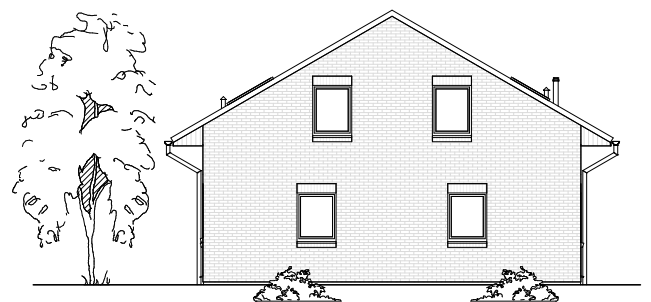

1.6.16

ERDGESCHOSS

90,51 m²

**TEAM
MASSIVHAUS**

Ihr Schlüssel zum Traumhaus

Team Massivhaus GmbH

Hollerstraße 128 Tel.: 04331/33110-0

24782 Büdelsdorf Fax: 04331/33110-9

www.team-massivhaus.de

Die Zeichnungen enthalten Sonderausstattungen!

Maßstab 1 : 100

Maßstab 1 : 200

Maßstab 1 : 200

1.6.16

DACHGESCHOSS

69,86 m²