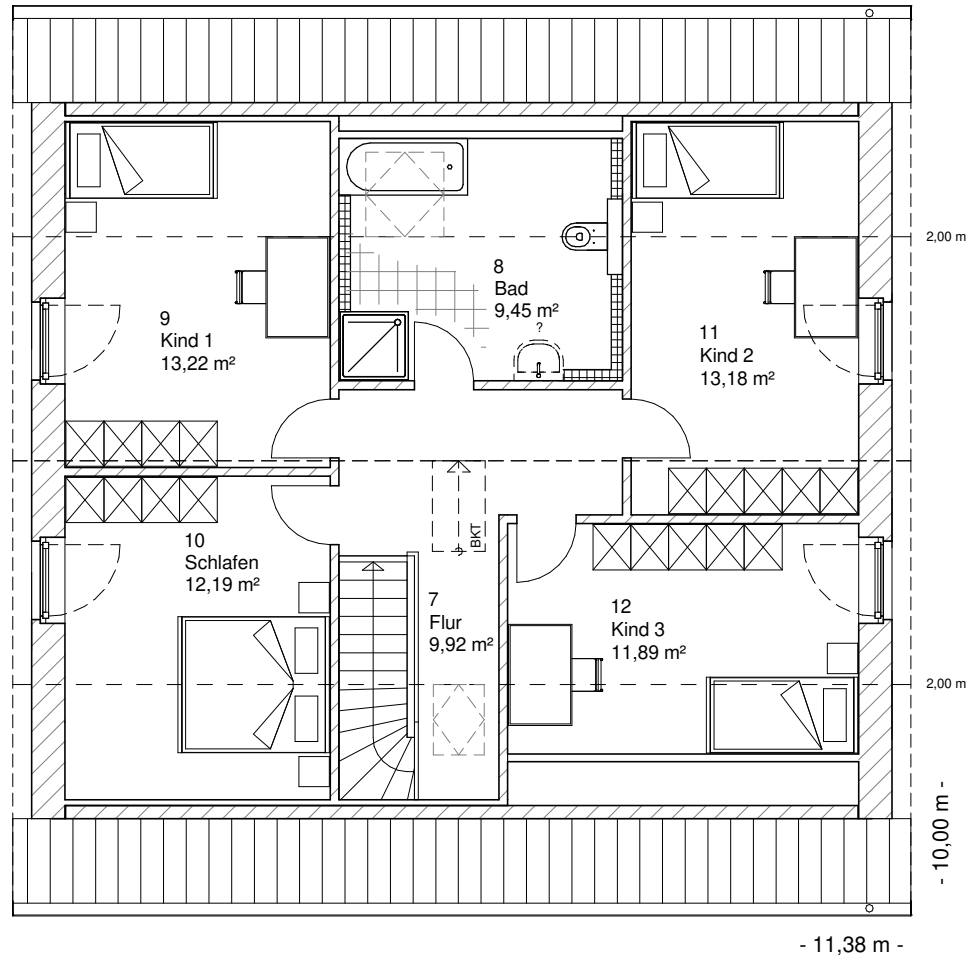

www.team-massivhaus.de

Die Zeichnungen enthalten Sonderausstattungen!

Maßstab 1 : 100

Maßstab 1 : 200

Maßstab 1 : 200

1.6.16

DACHGESCHOSS

69,86 m²

Die Zeichnungen enthalten Sonderausstattungen!

Maßstab 1 : 100

Maßstab 1 : 200

Maßstab 1 : 200