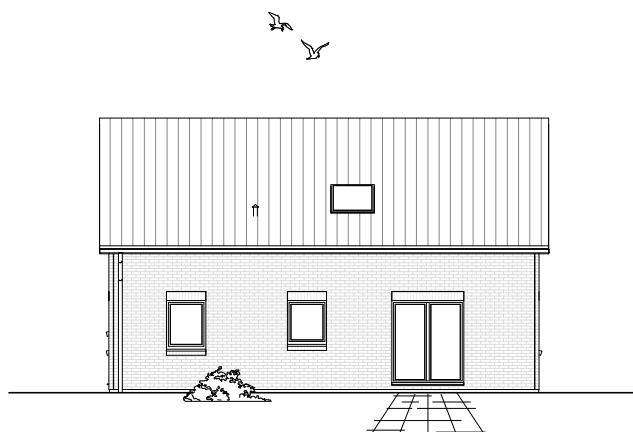

1.6.16

ERDGESCHOSS

90,51 m²

**TEAM
MASSIVHAUS**

Ihr Schlüssel zum Traumhaus

Team Massivhaus GmbH

Hollerstraße 128 Tel.: 04331/33110-0

24782 Büdelsdorf Fax: 04331/33110-9

www.team-massivhaus.de

Die Zeichnungen enthalten Sonderausstattungen!

Maßstab 1 : 100

Maßstab 1 : 200

Maßstab 1 : 200

1.6.16

DACHGESCHOSS

69,86 m²

Gesamt

160,37 m²

**TEAM
MASSIVHAUS**

Ihr Schlüssel zum Traumhaus

Team Massivhaus GmbH

Hollerstraße 128 Tel.: 04331/33110-0

24782 Büdelsdorf Fax: 04331/33110-9

www.team-massivhaus.de

Die Zeichnungen enthalten Sonderausstattungen!

Maßstab 1 : 100

Maßstab 1 : 200

Maßstab 1 : 200