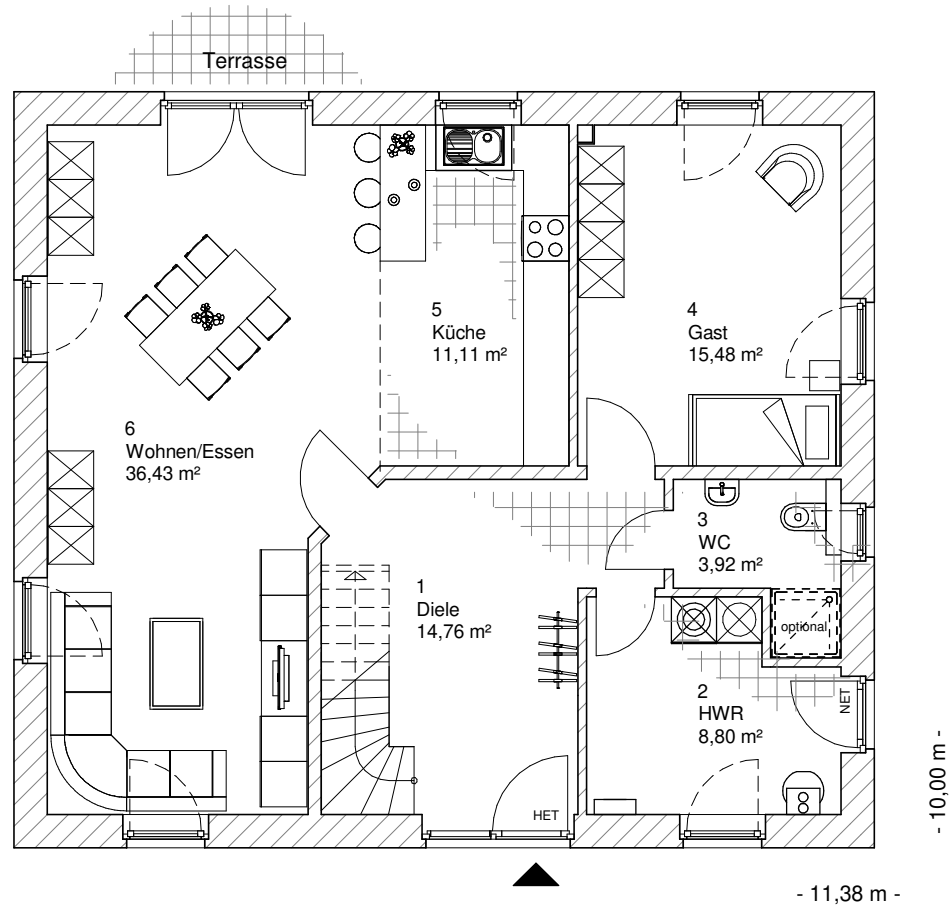

1.6.16

ERDGESCHOSS

90,51 m²

**TEAM
MASSIVHAUS**

Ihr Schlüssel zum Traumhaus

Team Massivhaus GmbH

Hollerstraße 128 Tel.: 04331/33110-0

24782 Büdelsdorf Fax: 04331/33110-9

www.team-massivhaus.de

Die Zeichnungen enthalten Sonderausstattungen!

Maßstab 1 : 100

Maßstab 1 : 200

Maßstab 1 : 200

1.6.16

DACHGESCHOSS

69,86 m²

Die Zeichnungen enthalten Sonderausstattungen!

Maßstab 1 : 100

Maßstab 1 : 200

Maßstab 1 : 200