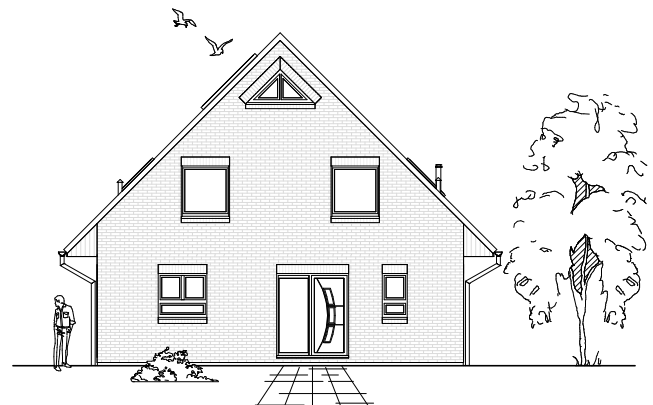

Maßstab 1 : 200