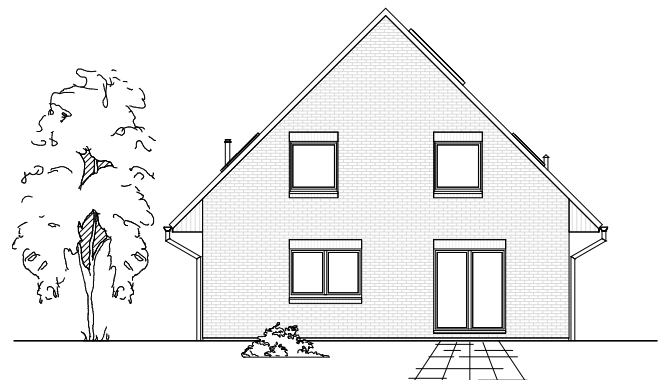

www.team-massivhaus.de

Die Zeichnungen enthalten Sonderausstattungen!

Maßstab 1 : 100

Maßstab 1 : 200

Maßstab 1 : 200

1.6.15

DACHGESCHOSS

70,27 m²