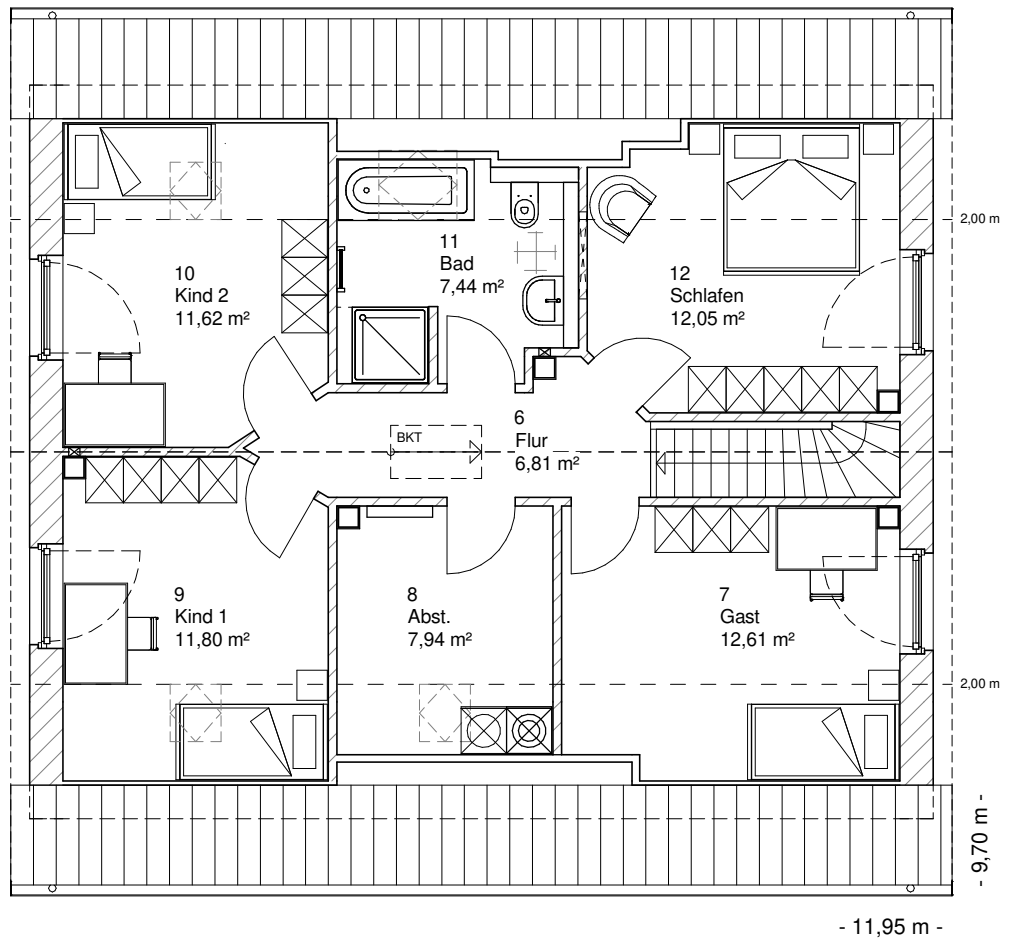

www.team-massivhaus.de

Die Zeichnungen enthalten Sonderausstattungen!

Maßstab 1 : 100

Maßstab 1 : 200

Maßstab 1 : 200

1.6.15

DACHGESCHOSS

70,27 m²

Gesamt

162,87 m²

**TEAM
MASSIVHAUS**

Ihr Schlüssel zum Traumhaus

Team Massivhaus GmbH

Hollerstraße 128 Tel.: 04331/33110-0

24782 Büdelsdorf Fax: 04331/33110-9

www.team-massivhaus.de

Die Zeichnungen enthalten Sonderausstattungen!

Maßstab 1 : 100

Maßstab 1 : 200

Maßstab 1 : 200