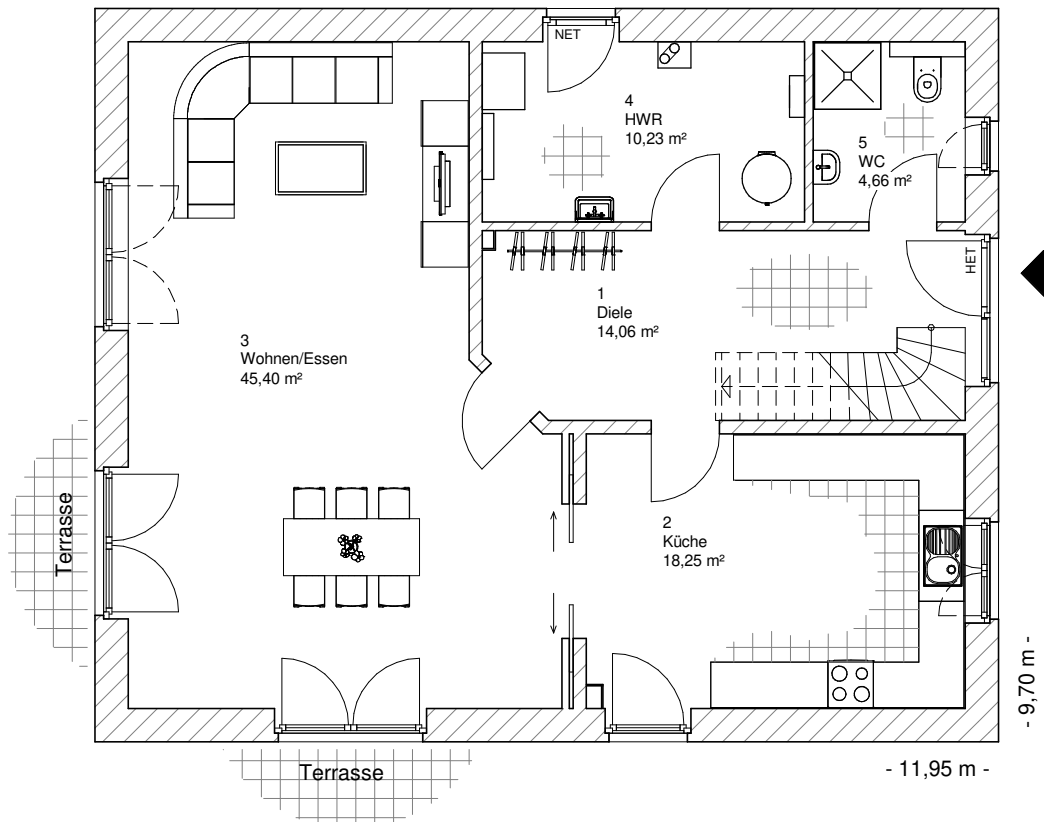

1.6.15

ERDGESCHOSS

92,60 m²

**TEAM
MASSIVHAUS**

Ihr Schlüssel zum Traumhaus

Team Massivhaus GmbH

Hollerstraße 128 Tel.: 04331/33110-0

24782 Büdelsdorf Fax: 04331/33110-9

www.team-massivhaus.de

Die Zeichnungen enthalten Sonderausstattungen!

Maßstab 1 : 100

Maßstab 1 : 200

Maßstab 1 : 200

1.6.15

DACHGESCHOSS

70,27 m²

Die Zeichnungen enthalten Sonderausstattungen!

Maßstab 1 : 100

Maßstab 1 : 200

Maßstab 1 : 200