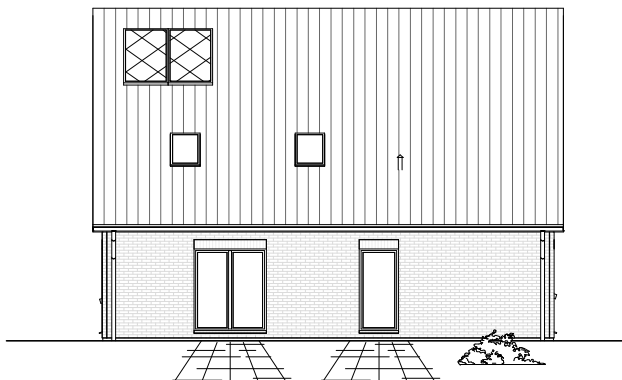

1.6.15

ERDGESCHOSS

92,60 m²

**TEAM
MASSIVHAUS**

Ihr Schlüssel zum Traumhaus

Team Massivhaus GmbH

Hollerstraße 128 Tel.: 04331/33110-0

24782 Büdelsdorf Fax: 04331/33110-9

www.team-massivhaus.de

Die Zeichnungen enthalten Sonderausstattungen!

Maßstab 1 : 100

Maßstab 1 : 200

Maßstab 1 : 200

1.6.15

DACHGESCHOSS

70,27 m²

Die Zeichnungen enthalten Sonderausstattungen!

Maßstab 1 : 100

Maßstab 1 : 200

Maßstab 1 : 200