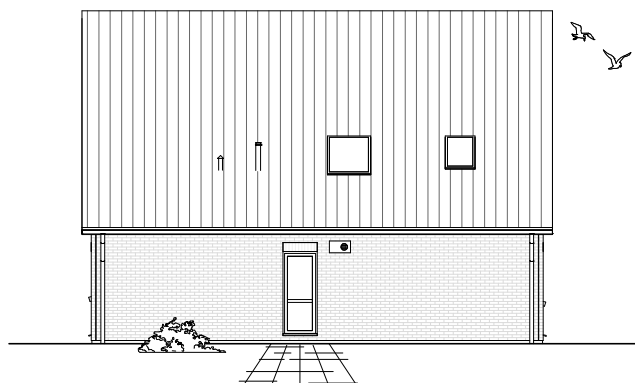

www.team-massivhaus.de

Die Zeichnungen enthalten Sonderausstattungen!

Maßstab 1 : 100

Maßstab 1 : 200

Maßstab 1 : 200

1.6.15

DACHGESCHOSS

70,27 m²

Gesamt

162,87 m²

**TEAM
MASSIVHAUS**

Ihr Schlüssel zum Traumhaus

Team Massivhaus GmbH

Hollerstraße 128 Tel.: 04331/33110-0

24782 Büdelsdorf Fax: 04331/33110-9

www.team-massivhaus.de

Die Zeichnungen enthalten Sonderausstattungen!

Maßstab 1 : 100

Maßstab 1 : 200

Maßstab 1 : 200