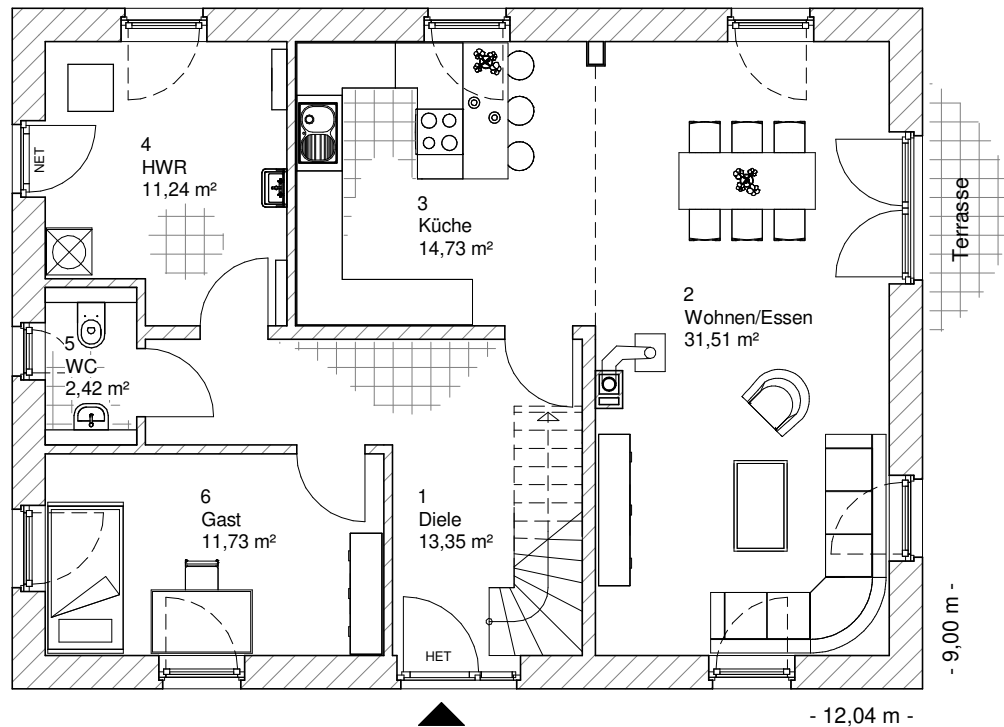

1.6.11

ERDGESCHOSS

84,99 m²

**TEAM
MASSIVHAUS**

Ihr Schlüssel zum Traumhaus

Team Massivhaus GmbH

Hollerstraße 128 Tel.: 04331/33110-0

24782 Büdelsdorf Fax: 04331/33110-9

www.team-massivhaus.de

Die Zeichnungen enthalten Sonderausstattungen!

Maßstab 1 : 100

Maßstab 1 : 200

Maßstab 1 : 200

1.6.11

DACHGESCHOSS

68,52 m²

Die Zeichnungen enthalten Sonderausstattungen!

Maßstab 1 : 100

Maßstab 1 : 200

Maßstab 1 : 200