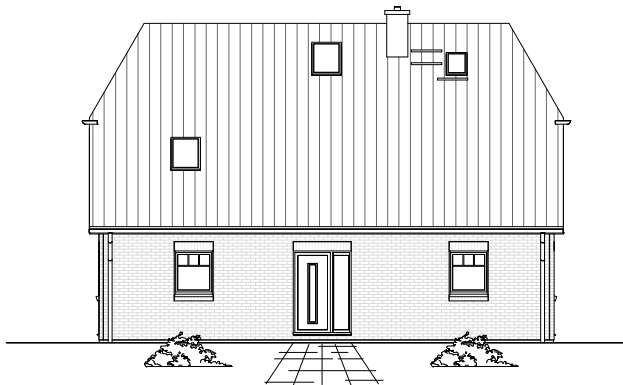

1.6.11

ERDGESCHOSS

84,99 m²

**TEAM
MASSIVHAUS**

Ihr Schlüssel zum Traumhaus

Team Massivhaus GmbH

Hollerstraße 128 Tel.: 04331/33110-0

24782 Büdelsdorf Fax: 04331/33110-9

www.team-massivhaus.de

Die Zeichnungen enthalten Sonderausstattungen!

Maßstab 1 : 100

Maßstab 1 : 200

Maßstab 1 : 200

1.6.11

DACHGESCHOSS

68,52 m²