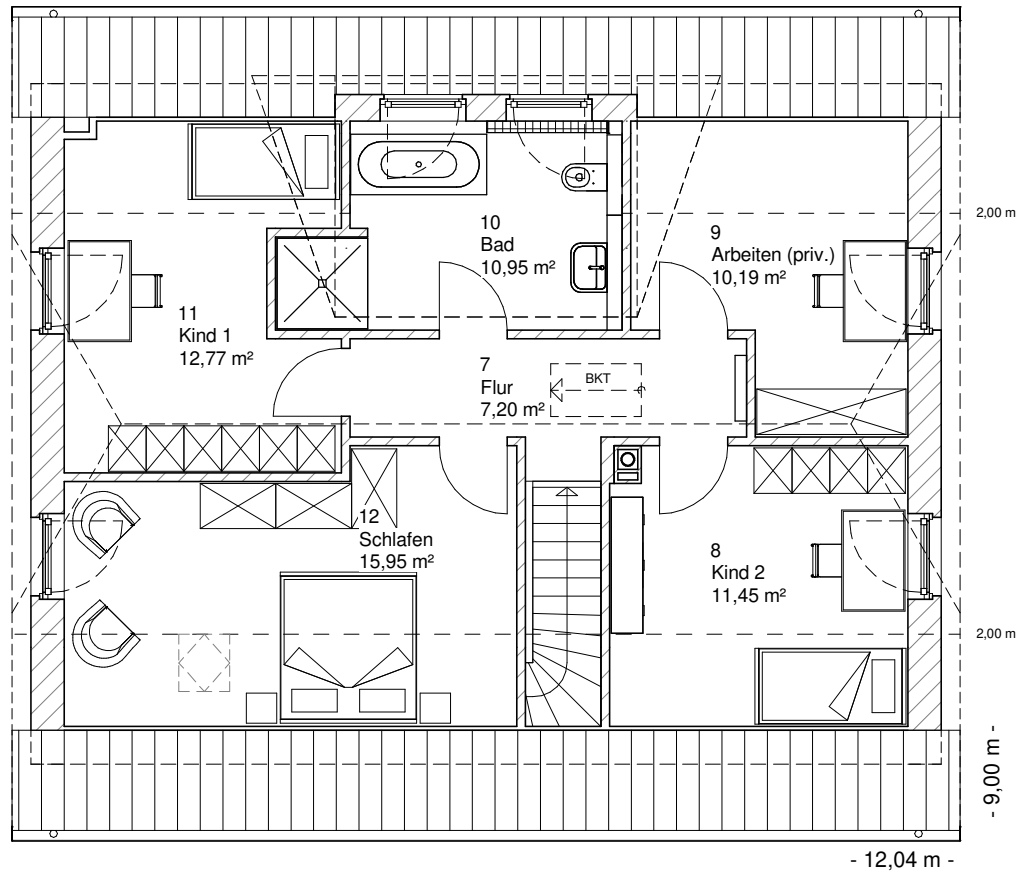

www.team-massivhaus.de

Die Zeichnungen enthalten Sonderausstattungen!

Maßstab 1 : 100

Maßstab 1 : 200

Maßstab 1 : 200

1.6.11

DACHGESCHOSS

68,52 m²

Gesamt

153,52 m²

**TEAM
MASSIVHAUS**

Ihr Schlüssel zum Traumhaus

Team Massivhaus GmbH

Hollerstraße 128 Tel.: 04331/33110-0

24782 Büdelsdorf Fax: 04331/33110-9

www.team-massivhaus.de

Die Zeichnungen enthalten Sonderausstattungen!

Maßstab 1 : 100

Maßstab 1 : 200

Maßstab 1 : 200