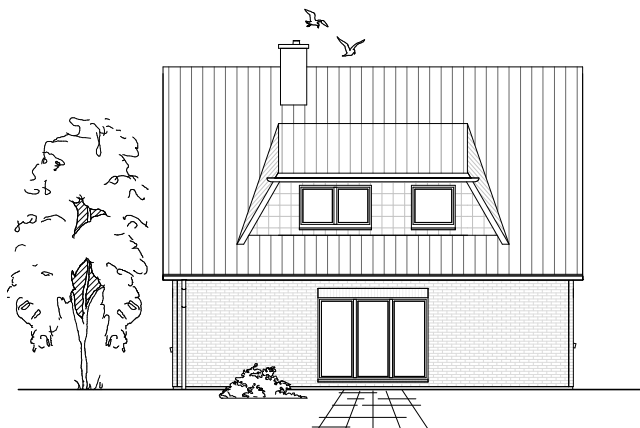

Gesamt

137,32 m²

**TEAM
MASSIVHAUS**

Ihr Schlüssel zum Traumhaus

Team Massivhaus GmbH

Hollerstraße 128 Tel.: 04331/33110-0

24782 Büdelsdorf Fax: 04331/33110-9

www.team-massivhaus.de

Die Zeichnungen enthalten Sonderausstattungen!

Maßstab 1 : 100

Maßstab 1 : 200

Maßstab 1 : 200