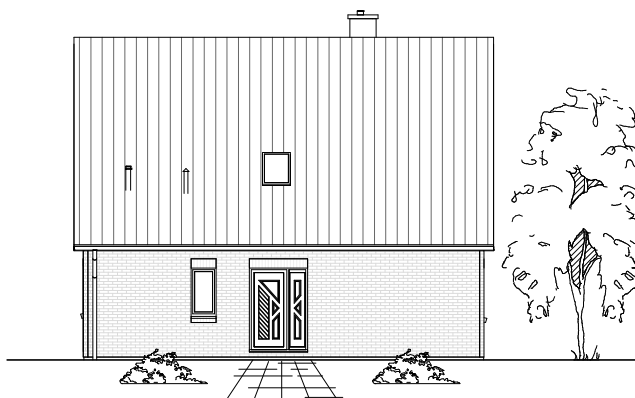

1.5.18

ERDGESCHOSS

75,82 m²

**TEAM
MASSIVHAUS**

Ihr Schlüssel zum Traumhaus

Team Massivhaus GmbH

Hollerstraße 128 Tel.: 04331/33110-0

24782 Büdelsdorf Fax: 04331/33110-9

www.team-massivhaus.de

Die Zeichnungen enthalten Sonderausstattungen!

Maßstab 1 : 100

Maßstab 1 : 200

Maßstab 1 : 200

1.5.18

DACHGESCHOSS

61,50 m²