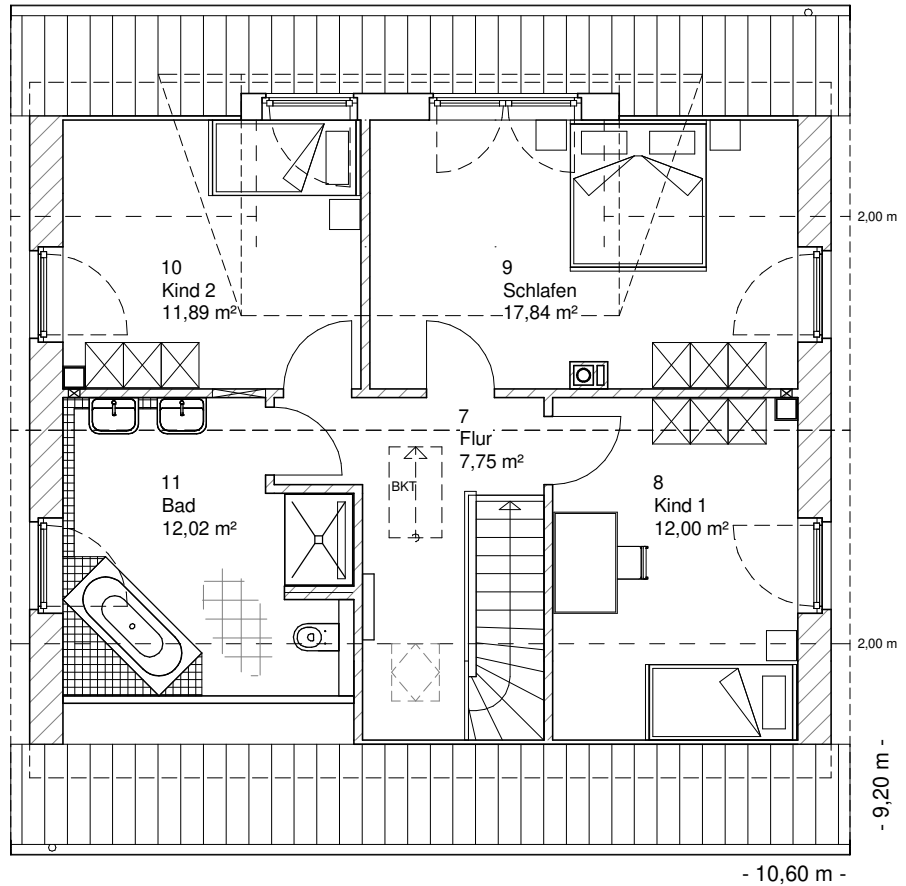

www.team-massivhaus.de

Die Zeichnungen enthalten Sonderausstattungen!

Maßstab 1 : 100

Maßstab 1 : 200

Maßstab 1 : 200

1.5.18

DACHGESCHOSS

61,50 m²

Gesamt

137,32 m²

**TEAM
MASSIVHAUS**

Ihr Schlüssel zum Traumhaus

Team Massivhaus GmbH

Hollerstraße 128 Tel.: 04331/33110-0

24782 Büdelsdorf Fax: 04331/33110-9

www.team-massivhaus.de

Die Zeichnungen enthalten Sonderausstattungen!

Maßstab 1 : 100

Maßstab 1 : 200

Maßstab 1 : 200