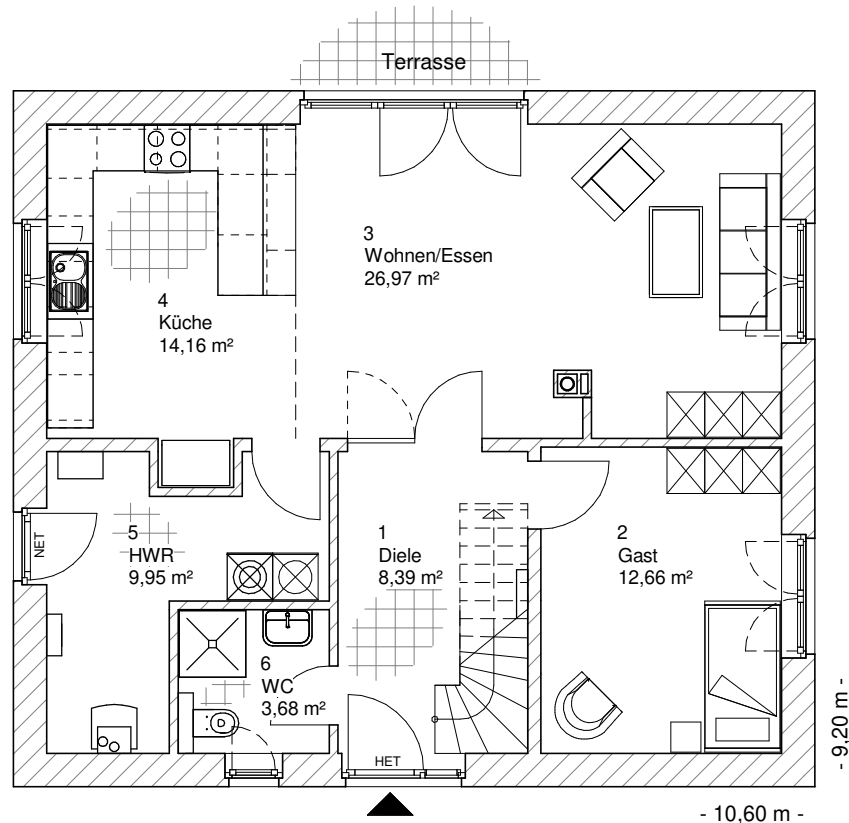

1.5.18

ERDGESCHOSS

75,82 m²

**TEAM
MASSIVHAUS**

Ihr Schlüssel zum Traumhaus

Team Massivhaus GmbH

Hollerstraße 128 Tel.: 04331/33110-0

24782 Büdelsdorf Fax: 04331/33110-9

www.team-massivhaus.de

Die Zeichnungen enthalten Sonderausstattungen!

Maßstab 1 : 100

Maßstab 1 : 200

Maßstab 1 : 200

1.5.18

DACHGESCHOSS

61,50 m²

Die Zeichnungen enthalten Sonderausstattungen!

Maßstab 1 : 100

Maßstab 1 : 200

Maßstab 1 : 200