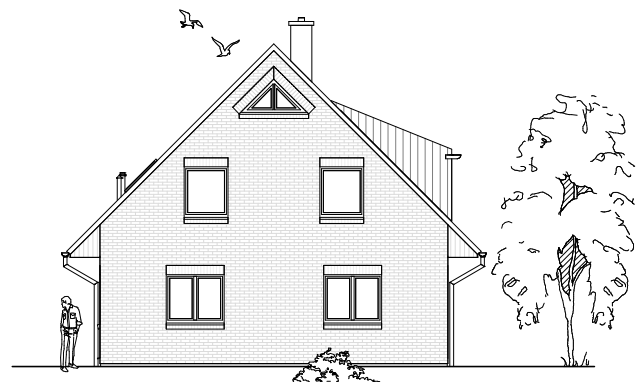

Maßstab 1 : 200