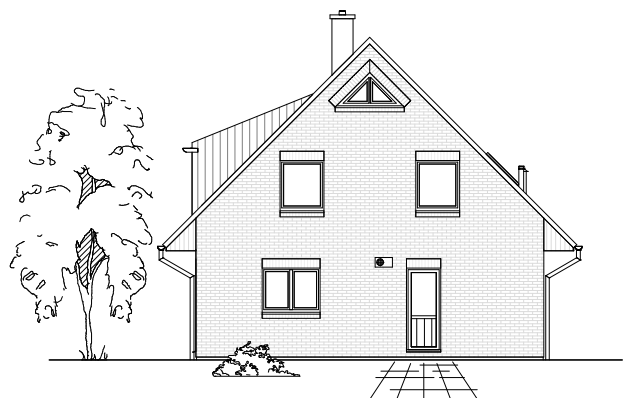

www.team-massivhaus.de

Die Zeichnungen enthalten Sonderausstattungen!

Maßstab 1 : 100

Maßstab 1 : 200

Maßstab 1 : 200

1.5.18

DACHGESCHOSS

61,50 m²