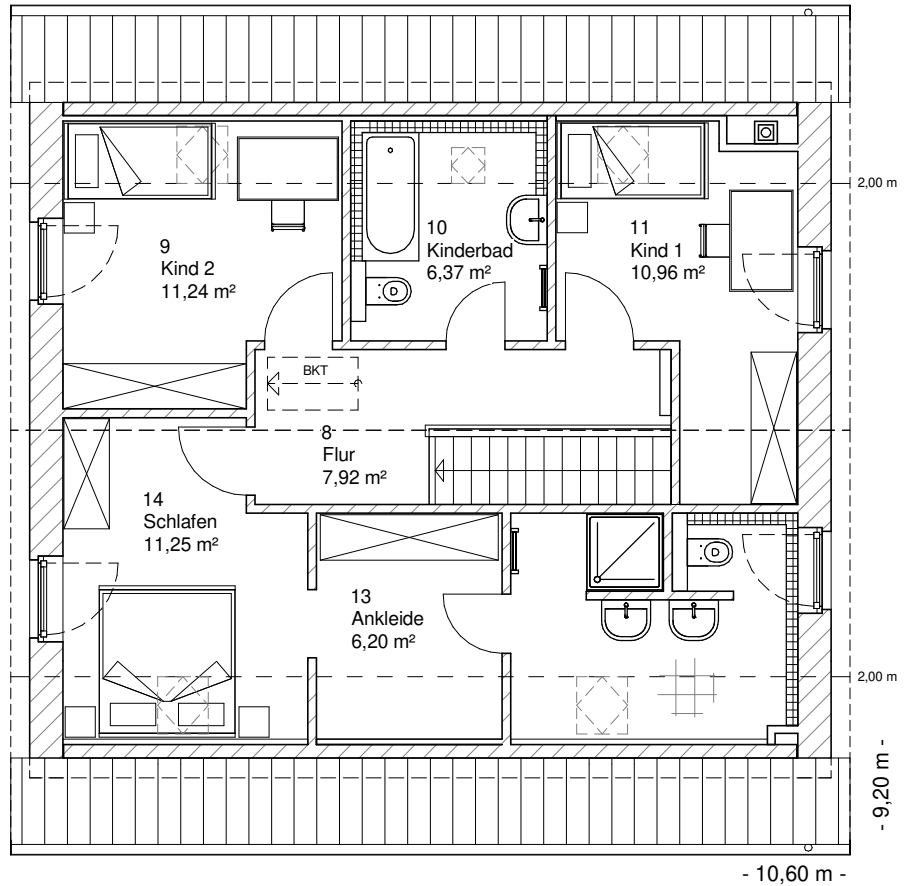

www.team-massivhaus.de

Die Zeichnungen enthalten Sonderausstattungen!

Maßstab 1 : 100

Maßstab 1 : 200

Maßstab 1 : 200

1.5.17

DACHGESCHOSS

53,93 m²

Gesamt

129,22 m²

**TEAM
MASSIVHAUS**

Ihr Schlüssel zum Traumhaus

Team Massivhaus GmbH

Hollerstraße 128 Tel.: 04331/33110-0

24782 Büdelsdorf Fax: 04331/33110-9

www.team-massivhaus.de

Die Zeichnungen enthalten Sonderausstattungen!

Maßstab 1 : 100

Maßstab 1 : 200

Maßstab 1 : 200