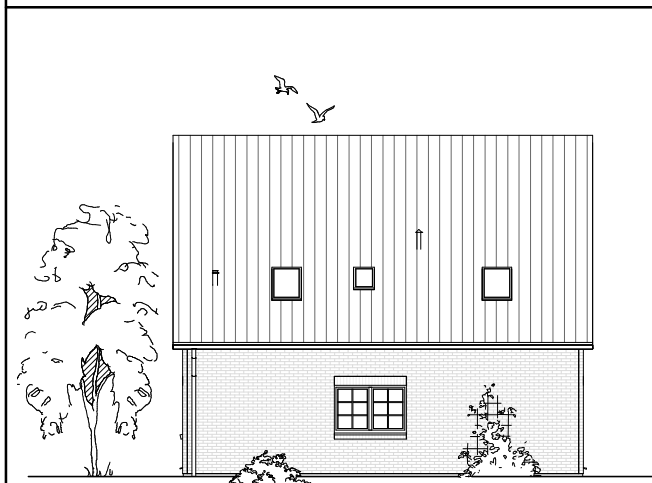

www.team-massivhaus.de

Die Zeichnungen enthalten Sonderausstattungen!

Maßstab 1 : 100

Maßstab 1 : 200

Maßstab 1 : 200

1.5.17

DACHGESCHOSS

53,93 m²

Gesamt

129,22 m²

**TEAM
MASSIVHAUS**

Ihr Schlüssel zum Traumhaus

Team Massivhaus GmbH

Hollerstraße 128 Tel.: 04331/33110-0

24782 Büdelsdorf Fax: 04331/33110-9

www.team-massivhaus.de

Die Zeichnungen enthalten Sonderausstattungen!

Maßstab 1 : 100

Maßstab 1 : 200

Maßstab 1 : 200