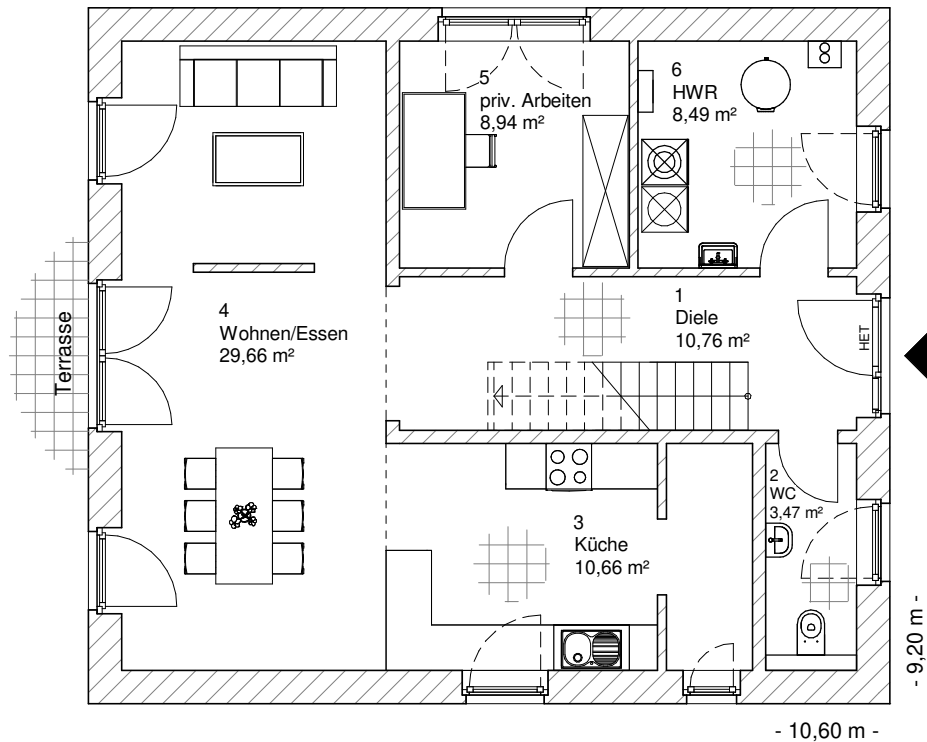

1.5.17

ERDGESCHOSS

75,29 m²

**TEAM
MASSIVHAUS**

Ihr Schlüssel zum Traumhaus

Team Massivhaus GmbH

Hollerstraße 128 Tel.: 04331/33110-0

24782 Büdelsdorf Fax: 04331/33110-9

www.team-massivhaus.de

Die Zeichnungen enthalten Sonderausstattungen!

Maßstab 1 : 100

Maßstab 1 : 200

Maßstab 1 : 200

1.5.17

DACHGESCHOSS

53,93 m²

Die Zeichnungen enthalten Sonderausstattungen!

Maßstab 1 : 100

Maßstab 1 : 200

Maßstab 1 : 200