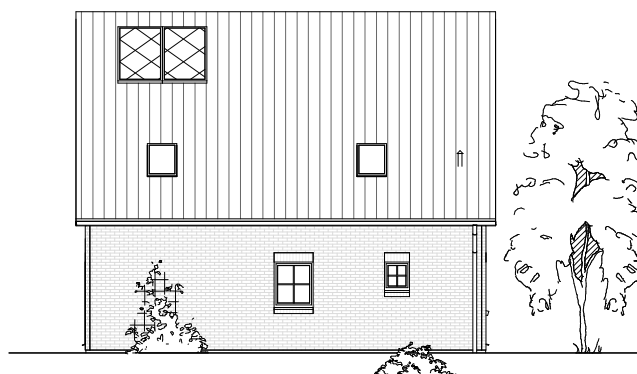

1.5.17

ERDGESCHOSS

75,29 m²

**TEAM
MASSIVHAUS**

Ihr Schlüssel zum Traumhaus

Team Massivhaus GmbH

Hollerstraße 128 Tel.: 04331/33110-0

24782 Büdelsdorf Fax: 04331/33110-9

www.team-massivhaus.de

Die Zeichnungen enthalten Sonderausstattungen!

Maßstab 1 : 100

Maßstab 1 : 200

Maßstab 1 : 200

1.5.17

DACHGESCHOSS

53,93 m²

Die Zeichnungen enthalten Sonderausstattungen!

Maßstab 1 : 100

Maßstab 1 : 200

Maßstab 1 : 200