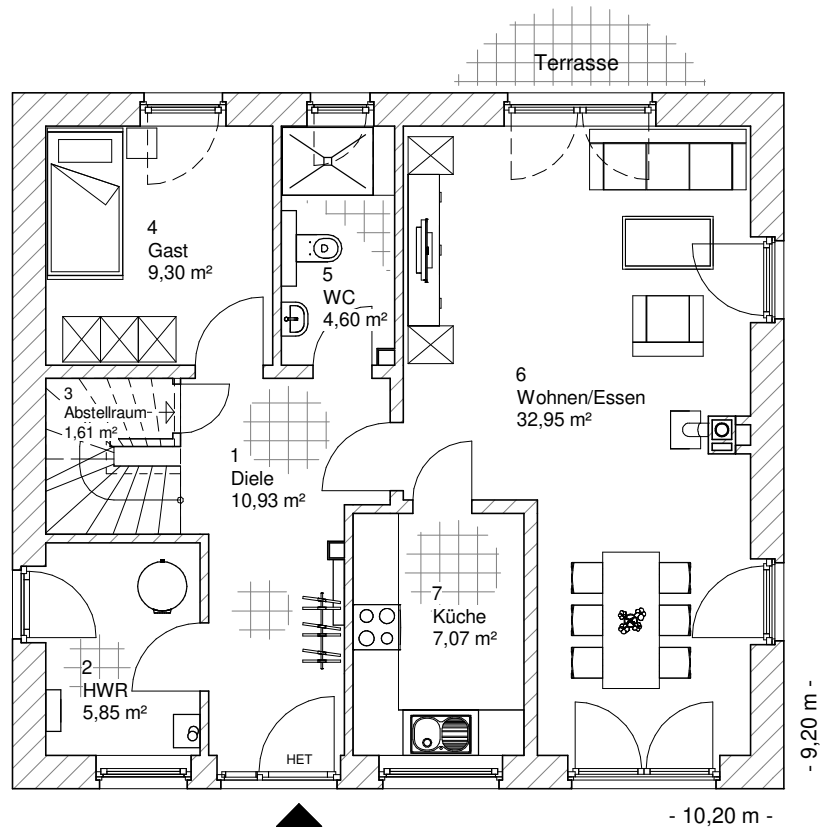

1.5.14

ERDGESCHOSS

72,31 m²

**TEAM
MASSIVHAUS**

Ihr Schlüssel zum Traumhaus

Team Massivhaus GmbH

Hollerstraße 128 Tel.: 04331/33110-0

24782 Büdelsdorf Fax: 04331/33110-9

www.team-massivhaus.de

Die Zeichnungen enthalten Sonderausstattungen!

Maßstab 1 : 100

Maßstab 1 : 200

Maßstab 1 : 200

1.5.14

DACHGESCHOSS

58,56 m²

Die Zeichnungen enthalten Sonderausstattungen!

Maßstab 1 : 100

Maßstab 1 : 200

Maßstab 1 : 200