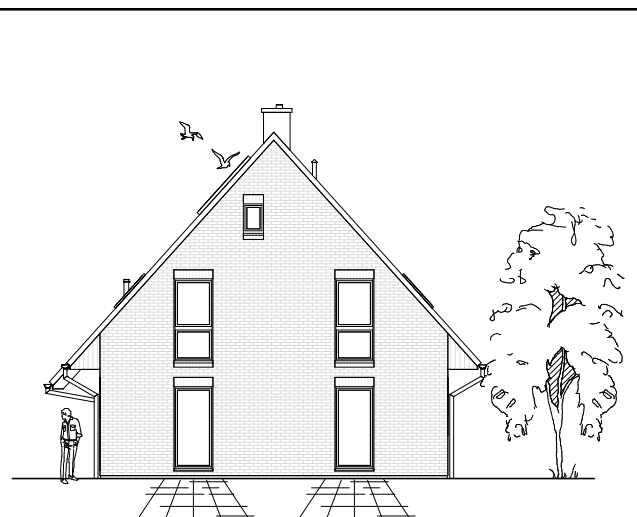

Maßstab 1 : 200