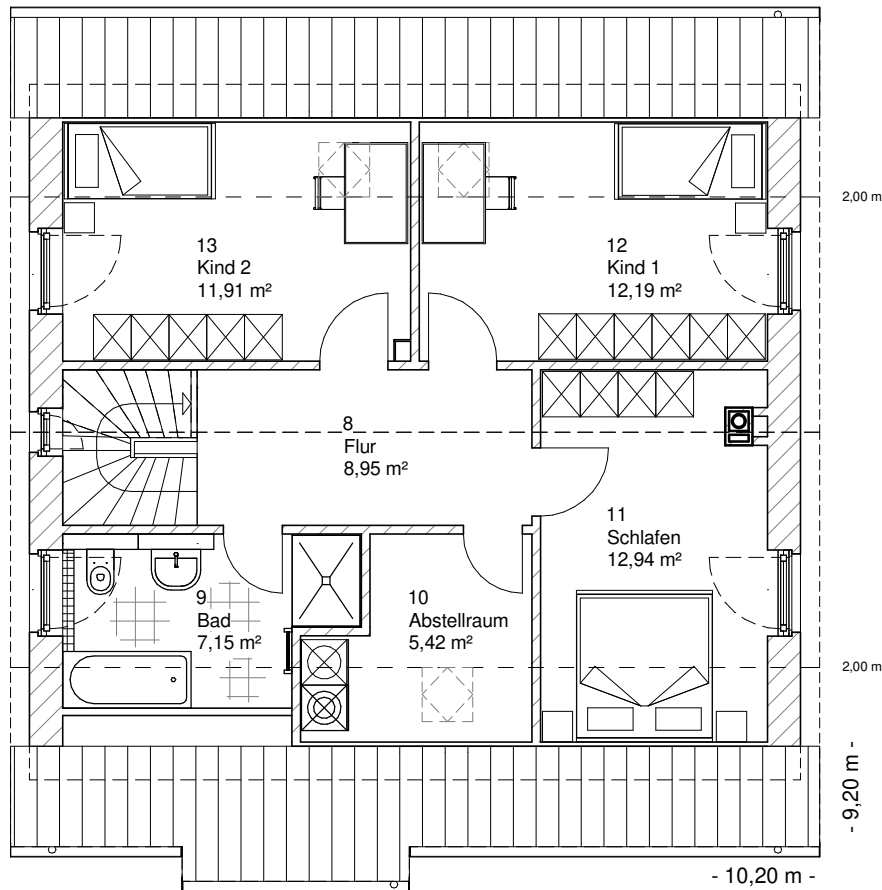

www.team-massivhaus.de

Die Zeichnungen enthalten Sonderausstattungen!

Maßstab 1 : 100

Maßstab 1 : 200

Maßstab 1 : 200

1.5.14

DACHGESCHOSS

58,56 m²

Gesamt

130,88 m²

**TEAM
MASSIVHAUS**

Ihr Schlüssel zum Traumhaus

Team Massivhaus GmbH

Hollerstraße 128 Tel.: 04331/33110-0

24782 Büdelsdorf Fax: 04331/33110-9

www.team-massivhaus.de

Die Zeichnungen enthalten Sonderausstattungen!

Maßstab 1 : 100

Maßstab 1 : 200

Maßstab 1 : 200