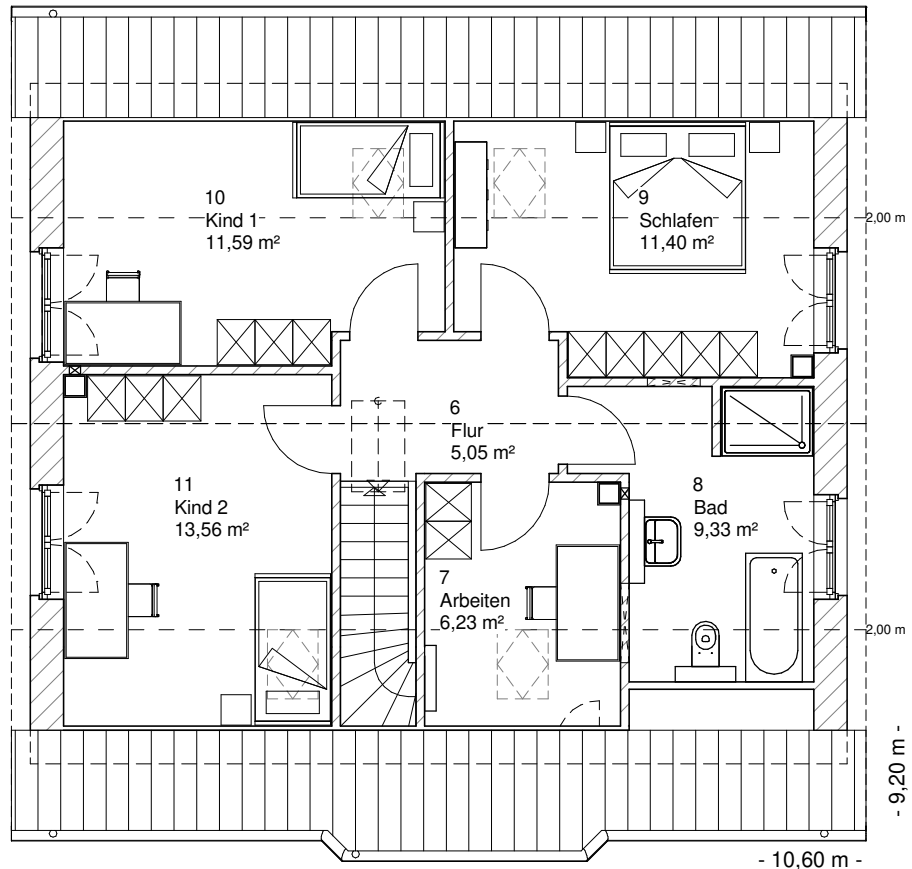

www.team-massivhaus.de

Die Zeichnungen enthalten Sonderausstattungen!

Maßstab 1 : 100

Maßstab 1 : 200

Maßstab 1 : 200

1.5.12

DACHGESCHOSS

57,16 m²

Gesamt

133,89 m²

**TEAM
MASSIVHAUS**

Ihr Schlüssel zum Traumhaus

Team Massivhaus GmbH

Hollerstraße 128 Tel.: 04331/33110-0

24782 Büdelsdorf Fax: 04331/33110-9

www.team-massivhaus.de

Die Zeichnungen enthalten Sonderausstattungen!

Maßstab 1 : 100

Maßstab 1 : 200

Maßstab 1 : 200