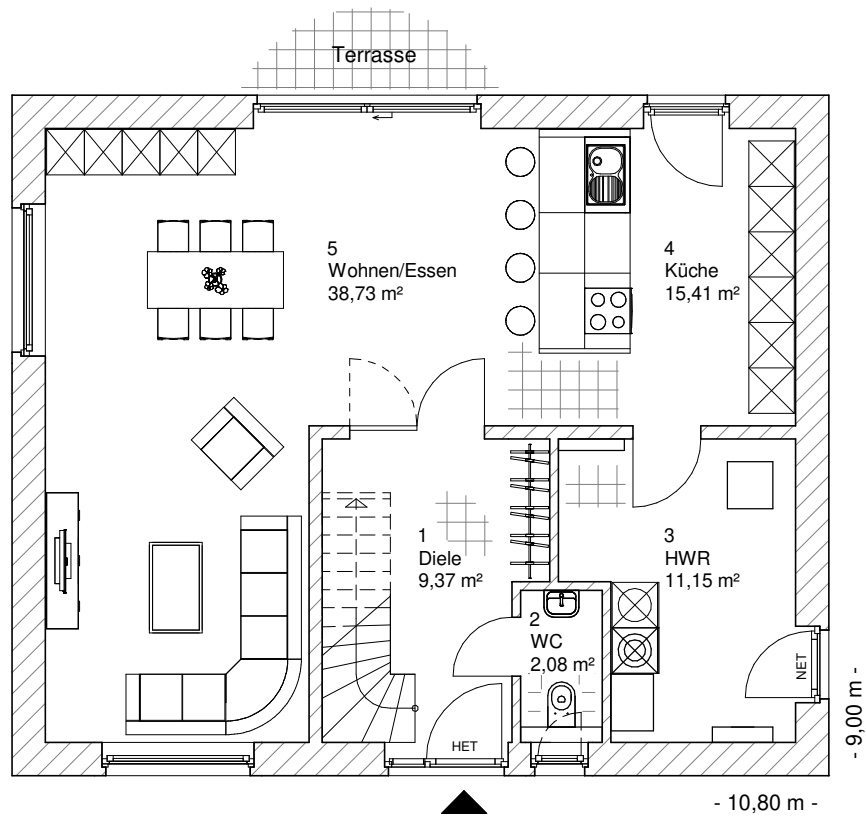

1.5.12

ERDGESCHOSS

76,73 m²

**TEAM
MASSIVHAUS**

Ihr Schlüssel zum Traumhaus

Team Massivhaus GmbH

Hollerstraße 128 Tel.: 04331/33110-0

24782 Büdelsdorf Fax: 04331/33110-9

www.team-massivhaus.de

Die Zeichnungen enthalten Sonderausstattungen!

Maßstab 1 : 100

Maßstab 1 : 200

Maßstab 1 : 200

1.5.12

DACHGESCHOSS

57,16 m²

Die Zeichnungen enthalten Sonderausstattungen!

Maßstab 1 : 100

Maßstab 1 : 200

Maßstab 1 : 200