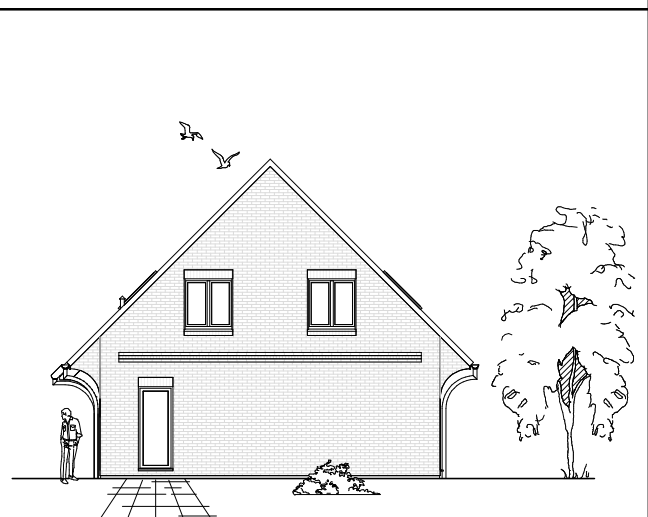

Maßstab 1 : 200