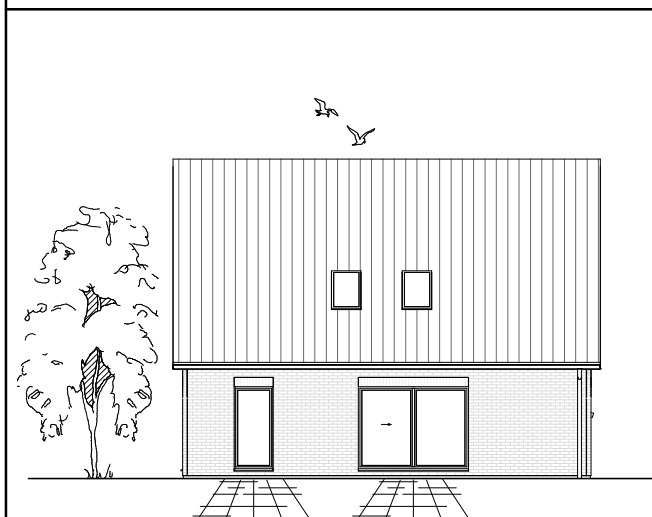

www.team-massivhaus.de

Die Zeichnungen enthalten Sonderausstattungen!

Maßstab 1 : 100

Maßstab 1 : 200

Maßstab 1 : 200

1.5.12

DACHGESCHOSS

57,16 m²

Gesamt

133,89 m²

**TEAM
MASSIVHAUS**

Ihr Schlüssel zum Traumhaus

Team Massivhaus GmbH

Hollerstraße 128 Tel.: 04331/33110-0

24782 Büdelsdorf Fax: 04331/33110-9

www.team-massivhaus.de

Die Zeichnungen enthalten Sonderausstattungen!

Maßstab 1 : 100

Maßstab 1 : 200

Maßstab 1 : 200