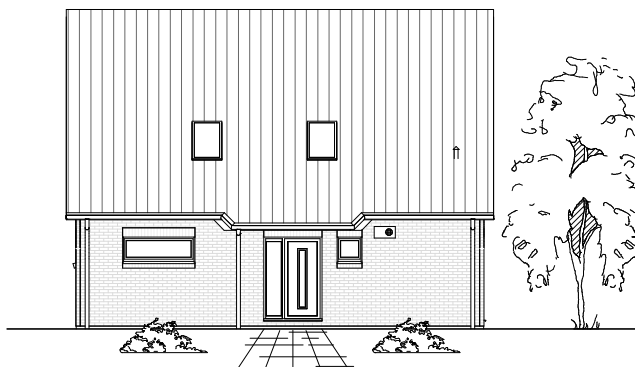

1.5.12

ERDGESCHOSS

76,73 m²

**TEAM
MASSIVHAUS**

Ihr Schlüssel zum Traumhaus

Team Massivhaus GmbH

Hollerstraße 128 Tel.: 04331/33110-0

24782 Büdelsdorf Fax: 04331/33110-9

www.team-massivhaus.de

Die Zeichnungen enthalten Sonderausstattungen!

Maßstab 1 : 100

Maßstab 1 : 200

Maßstab 1 : 200

1.5.12

DACHGESCHOSS

57,16 m²