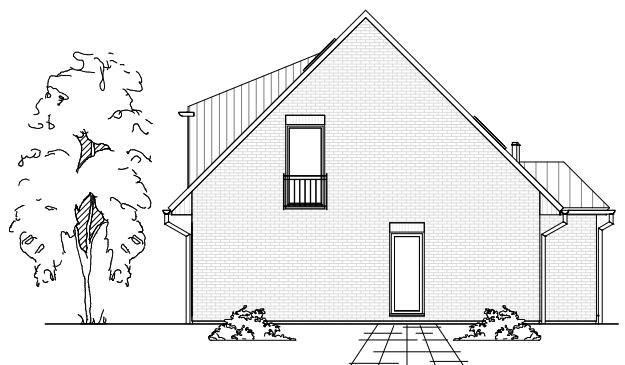

www.team-massivhaus.de

Die Zeichnungen enthalten Sonderausstattungen!

Maßstab 1 : 100

Maßstab 1 : 200

Maßstab 1 : 200

1.5.11

DACHGESCHOSS

58,82 m²