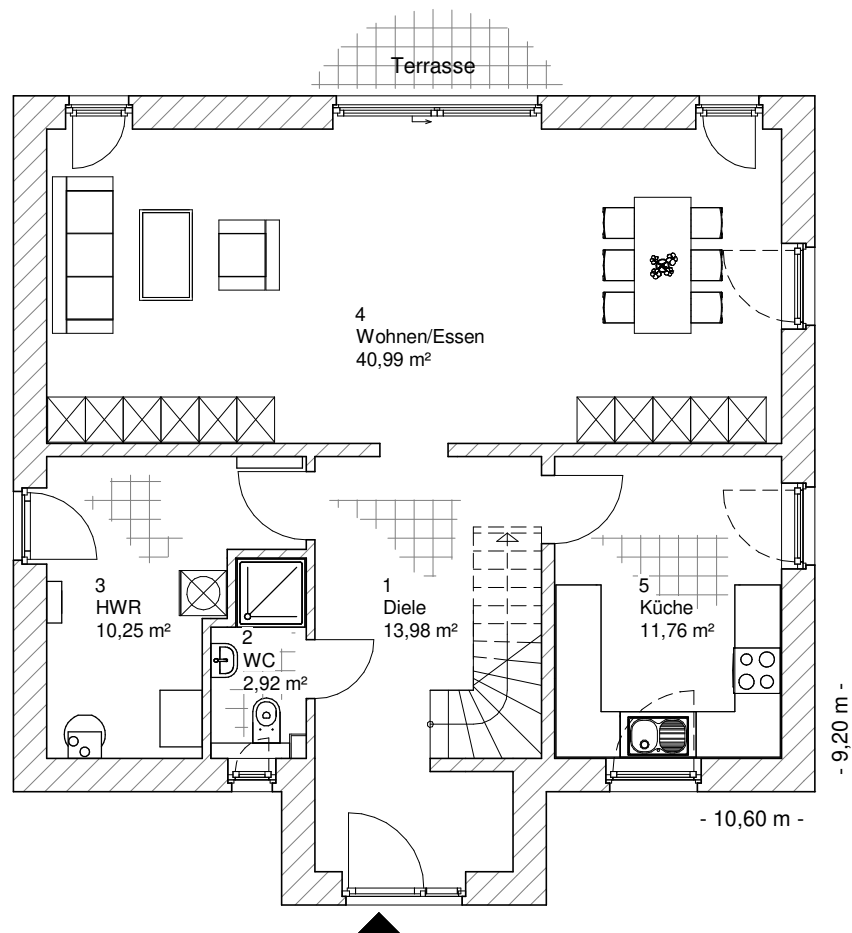

1.5.11

ERDGESCHOSS

79,90 m²

**TEAM
MASSIVHAUS**

Ihr Schlüssel zum Traumhaus

Team Massivhaus GmbH

Hollerstraße 128 Tel.: 04331/33110-0

24782 Büdelsdorf Fax: 04331/33110-9

www.team-massivhaus.de

Die Zeichnungen enthalten Sonderausstattungen!

Maßstab 1 : 100

Maßstab 1 : 200

Maßstab 1 : 200

1.5.11

DACHGESCHOSS

58,82 m²

Die Zeichnungen enthalten Sonderausstattungen!

Maßstab 1 : 100

Maßstab 1 : 200

Maßstab 1 : 200