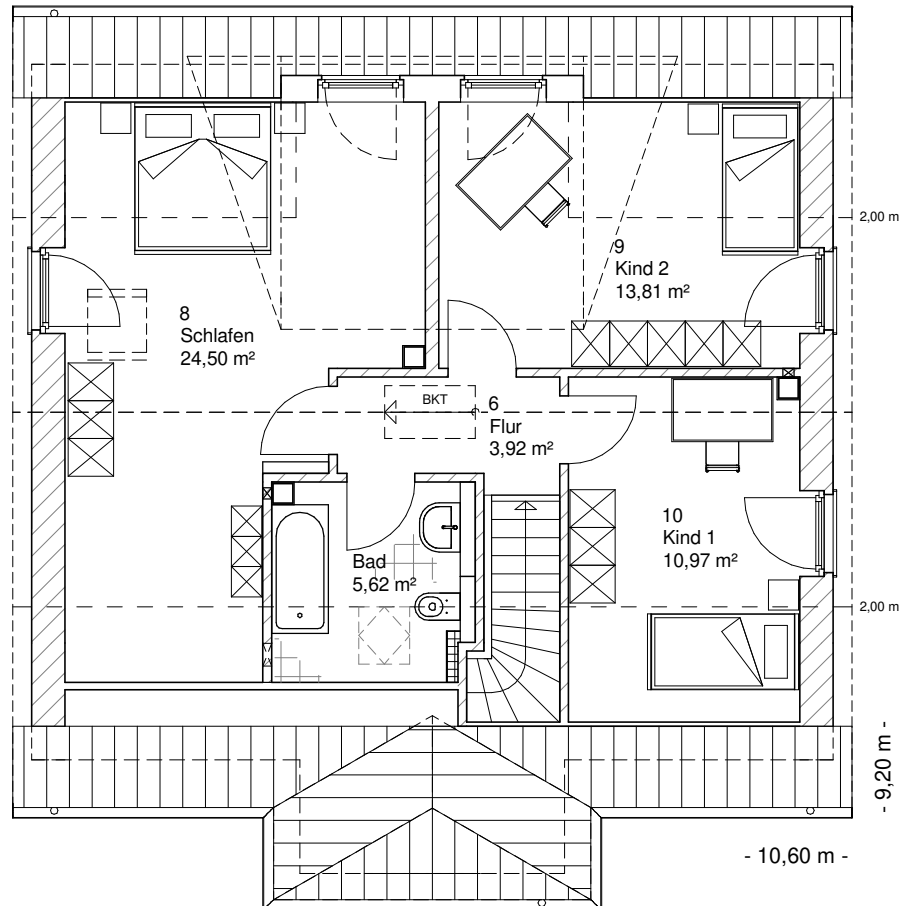

www.team-massivhaus.de

Die Zeichnungen enthalten Sonderausstattungen!

Maßstab 1 : 100

Maßstab 1 : 200

Maßstab 1 : 200

1.5.11

DACHGESCHOSS

58,82 m²

Gesamt

138,73 m²

**TEAM
MASSIVHAUS**

Ihr Schlüssel zum Traumhaus

Team Massivhaus GmbH

Hollerstraße 128 Tel.: 04331/33110-0

24782 Büdelsdorf Fax: 04331/33110-9

www.team-massivhaus.de

Die Zeichnungen enthalten Sonderausstattungen!

Maßstab 1 : 100

Maßstab 1 : 200

Maßstab 1 : 200