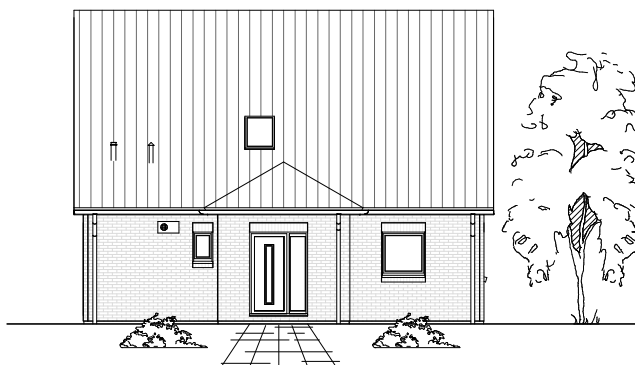

1.5.11

ERDGESCHOSS

79,90 m²

**TEAM
MASSIVHAUS**

Ihr Schlüssel zum Traumhaus

Team Massivhaus GmbH

Hollerstraße 128 Tel.: 04331/33110-0

24782 Büdelsdorf Fax: 04331/33110-9

www.team-massivhaus.de

Die Zeichnungen enthalten Sonderausstattungen!

Maßstab 1 : 100

Maßstab 1 : 200

Maßstab 1 : 200

1.5.11

DACHGESCHOSS

58,82 m²