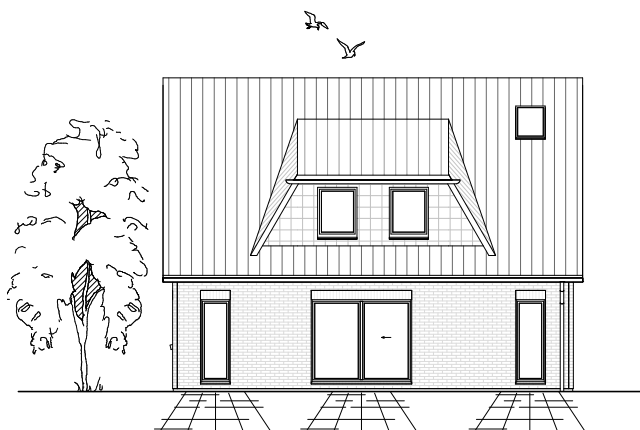

1.5.11

ERDGESCHOSS

79,90 m²

**TEAM
MASSIVHAUS**

Ihr Schlüssel zum Traumhaus

Team Massivhaus GmbH

Hollerstraße 128 Tel.: 04331/33110-0

24782 Büdelsdorf Fax: 04331/33110-9

www.team-massivhaus.de

Die Zeichnungen enthalten Sonderausstattungen!

Maßstab 1 : 100

Maßstab 1 : 200

Maßstab 1 : 200

1.5.11

DACHGESCHOSS

58,82 m²

Gesamt

138,73 m²

**TEAM
MASSIVHAUS**

Ihr Schlüssel zum Traumhaus

Team Massivhaus GmbH

Hollerstraße 128 Tel.: 04331/33110-0

24782 Büdelsdorf Fax: 04331/33110-9

www.team-massivhaus.de

Die Zeichnungen enthalten Sonderausstattungen!

Maßstab 1 : 100

Maßstab 1 : 200

Maßstab 1 : 200