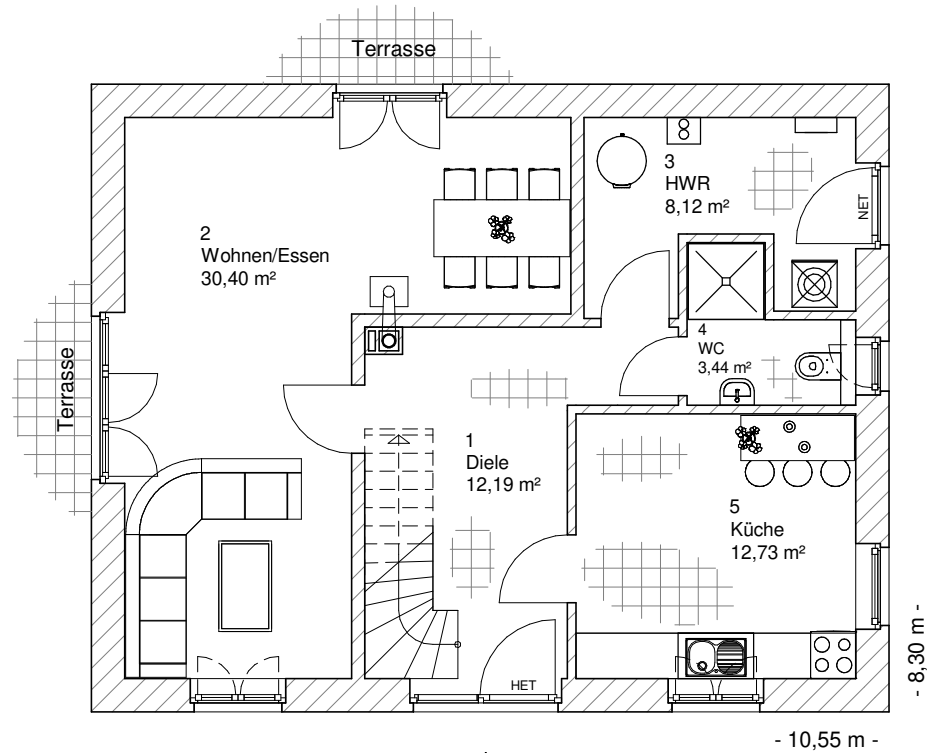

1.3.3

ERDGESCHOSS

66,89 m²

**TEAM
MASSIVHAUS**

Ihr Schlüssel zum Traumhaus

Team Massivhaus GmbH

Hollerstraße 128 Tel.: 04331/33110-0

24782 Büdelsdorf Fax: 04331/33110-9

www.team-massivhaus.de

Die Zeichnungen enthalten Sonderausstattungen!

Maßstab 1 : 100

Maßstab 1 : 200

Maßstab 1 : 200

1.3.3

DACHGESCHOSS

50,15 m²

Die Zeichnungen enthalten Sonderausstattungen!

Maßstab 1 : 100