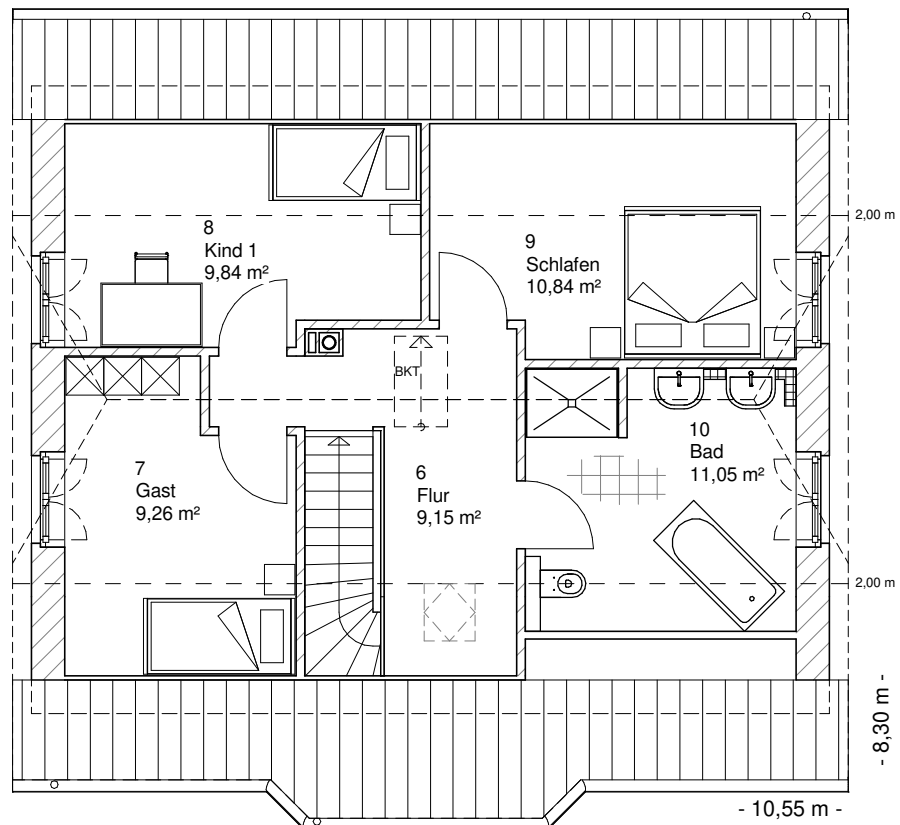

www.team-massivhaus.de

Die Zeichnungen enthalten Sonderausstattungen!

Maßstab 1 : 100

Maßstab 1 : 200

Maßstab 1 : 200

1.3.3

DACHGESCHOSS

50,15 m²

Gesamt

117,04 m²

**TEAM
MASSIVHAUS**

Ihr Schlüssel zum Traumhaus

Team Massivhaus GmbH

Hollerstraße 128 Tel.: 04331/33110-0

24782 Büdelsdorf Fax: 04331/33110-9

www.team-massivhaus.de

Die Zeichnungen enthalten Sonderausstattungen!

Maßstab 1 : 100