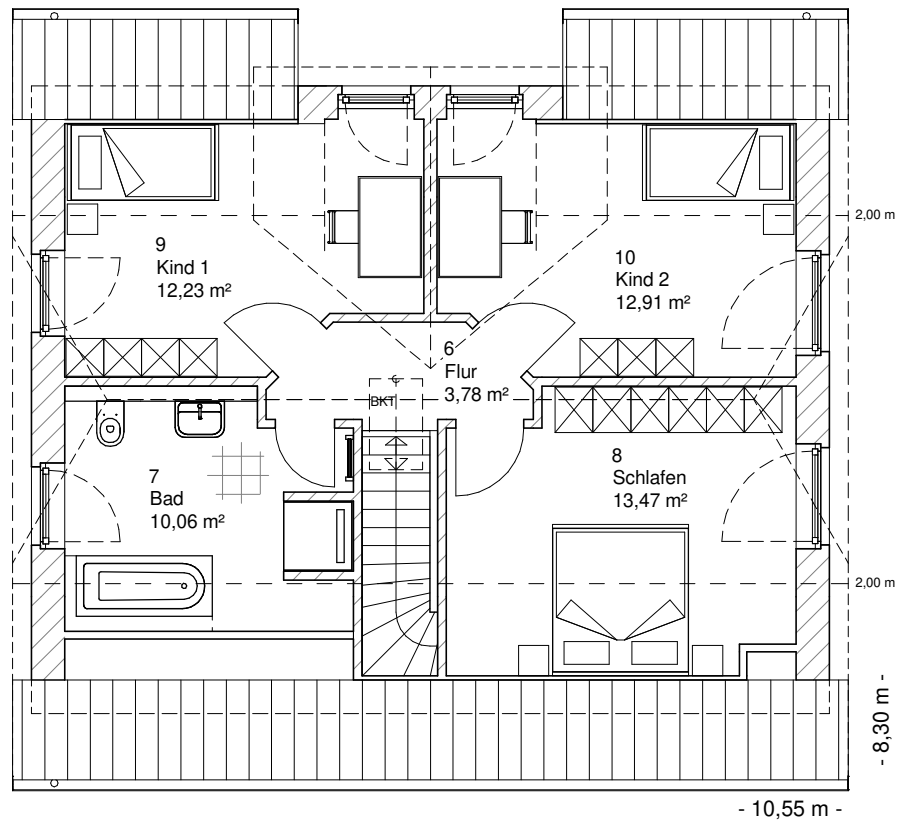

1.3.2

DACHGESCHOSS

52,45 m²

Gesamt

120,02 m²

**TEAM
MASSIVHAUS**

Ihr Schlüssel zum Traumhaus

Team Massivhaus GmbH

Hollerstraße 128 Tel.: 04331/33110-0

24782 Büdelsdorf Fax: 04331/33110-9

www.team-massivhaus.de

Die Zeichnungen enthalten Sonderausstattungen!

Maßstab 1 : 100