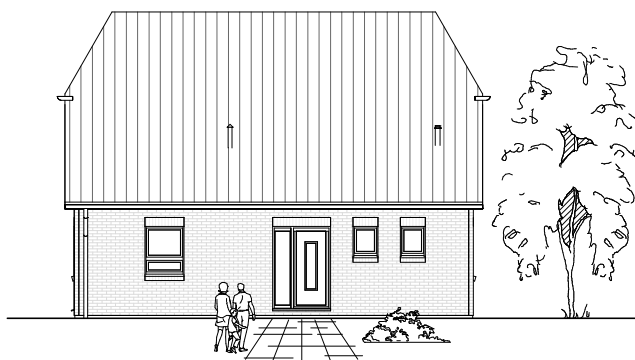

# ERDGESCHOSS

67,57 m<sup>2</sup>

**TEAM  
MASSIVHAUS**

Ihr Schlüssel zum Traumhaus

**Team Massivhaus GmbH**

Hollerstraße 128 Tel.: 04331/33110-0

24782 Büdelsdorf Fax: 04331/33110-9

[www.team-massivhaus.de](http://www.team-massivhaus.de)

Die Zeichnungen enthalten Sonderausstattungen!

Maßstab 1 : 100

Maßstab 1 : 200

Maßstab 1 : 200

1.3.2

# DACHGESCHOSS

52,45 m<sup>2</sup>

**Gesamt**

120,02 m<sup>2</sup>

**TEAM  
MASSIVHAUS**

Ihr Schlüssel zum Traumhaus

**Team Massivhaus GmbH**

Hollerstraße 128 Tel.: 04331/33110-0