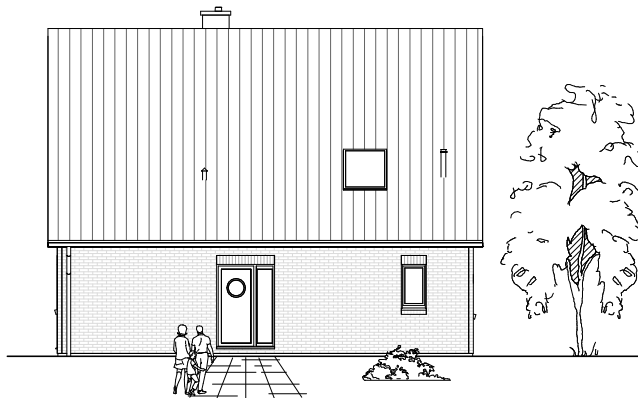

# ERDGESCHOSS

70,26 m<sup>2</sup>

**TEAM  
MASSIVHAUS**

Ihr Schlüssel zum Traumhaus

**Team Massivhaus GmbH**

Hollerstraße 128 Tel.: 04331/33110-0

24782 Büdelsdorf Fax: 04331/33110-9

[www.team-massivhaus.de](http://www.team-massivhaus.de)

Die Zeichnungen enthalten Sonderausstattungen!

Maßstab 1 : 100

Maßstab 1 : 200

Maßstab 1 : 200

1.3.1

# DACHGESCHOSS

54,41 m<sup>2</sup>

**Gesamt**

124,67 m<sup>2</sup>

**TEAM  
MASSIVHAUS**

Ihr Schlüssel zum Traumhaus

**Team Massivhaus GmbH**

Hollerstraße 128 Tel.: 04331/33110-0