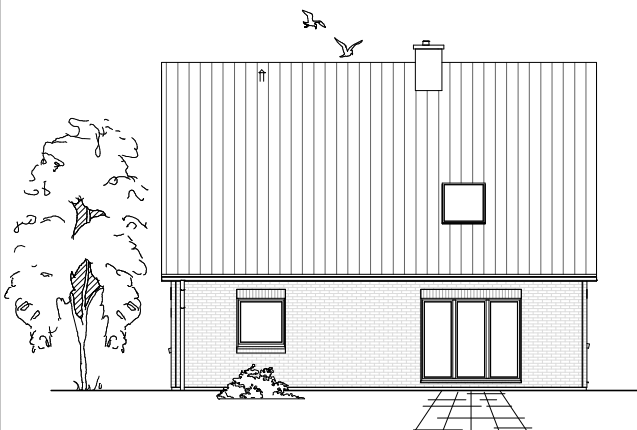

1.3.1

DACHGESCHOSS

54,41 m²

Gesamt

124,67 m²

**TEAM
MASSIVHAUS**

Ihr Schlüssel zum Traumhaus

Team Massivhaus GmbH

Hollerstraße 128 Tel.: 04331/33110-0

24782 Büdelsdorf Fax: 04331/33110-9

www.team-massivhaus.de

Die Zeichnungen enthalten Sonderausstattungen!

Maßstab 1 : 100

Maßstab 1 : 200

Maßstab 1 : 200