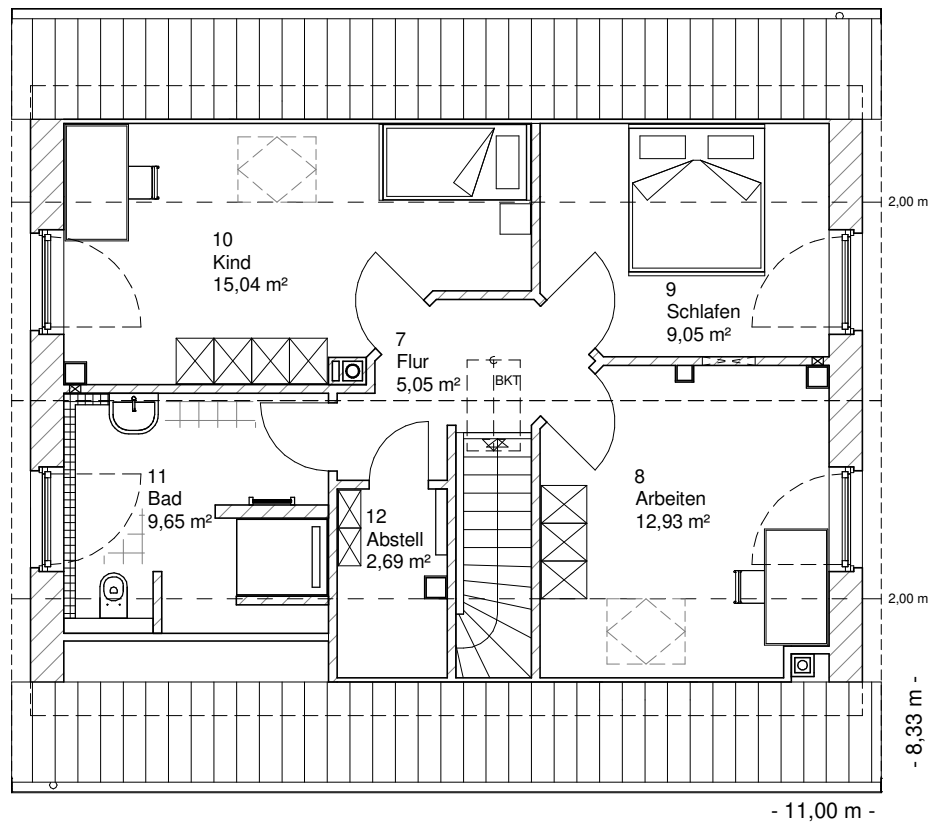

1.3.1

DACHGESCHOSS

54,41 m²

Gesamt

124,67 m²

**TEAM
MASSIVHAUS**

Ihr Schlüssel zum Traumhaus

Team Massivhaus GmbH

Hollerstraße 128 Tel.: 04331/33110-0

24782 Büdelsdorf Fax: 04331/33110-9

www.team-massivhaus.de

Die Zeichnungen enthalten Sonderausstattungen!

Maßstab 1 : 100