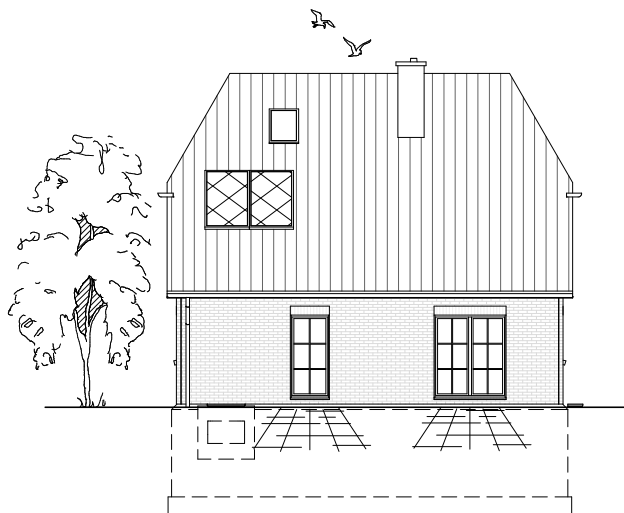

1.2.3

DACHGESCHOSS

51,48 m²

Gesamt

115,29 m²

**TEAM
MASSIVHAUS**

Ihr Schlüssel zum Traumhaus

Team Massivhaus GmbH

Hollerstraße 128 Tel.: 04331/33110-0

24782 Büdelsdorf Fax: 04331/33110-9

www.team-massivhaus.de

Die Zeichnungen enthalten Sonderausstattungen!

Maßstab 1 : 100

Maßstab 1 : 200

Maßstab 1 : 200