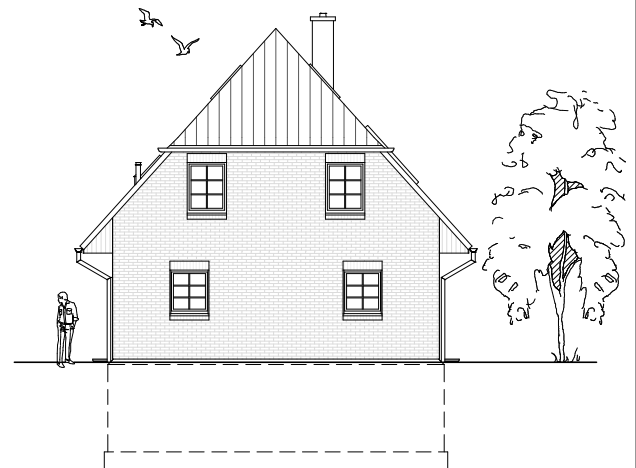

Maßstab 1 : 200