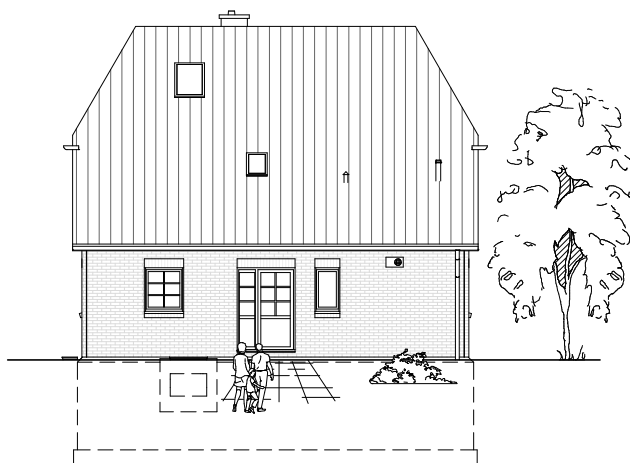

# ERDGESCHOSS

63,82 m<sup>2</sup>

**TEAM  
MASSIVHAUS**

Ihr Schlüssel zum Traumhaus

**Team Massivhaus GmbH**

Hollerstraße 128 Tel.: 04331/33110-0

24782 Büdelsdorf Fax: 04331/33110-9

[www.team-massivhaus.de](http://www.team-massivhaus.de)

Die Zeichnungen enthalten Sonderausstattungen!

Maßstab 1 : 100

Maßstab 1 : 200

Maßstab 1 : 200

1.2.3

# DACHGESCHOSS

51,48 m<sup>2</sup>

**Gesamt**

115,29 m<sup>2</sup>

**TEAM  
MASSIVHAUS**

Ihr Schlüssel zum Traumhaus

**Team Massivhaus GmbH**

Hollerstraße 128 Tel.: 04331/33110-0