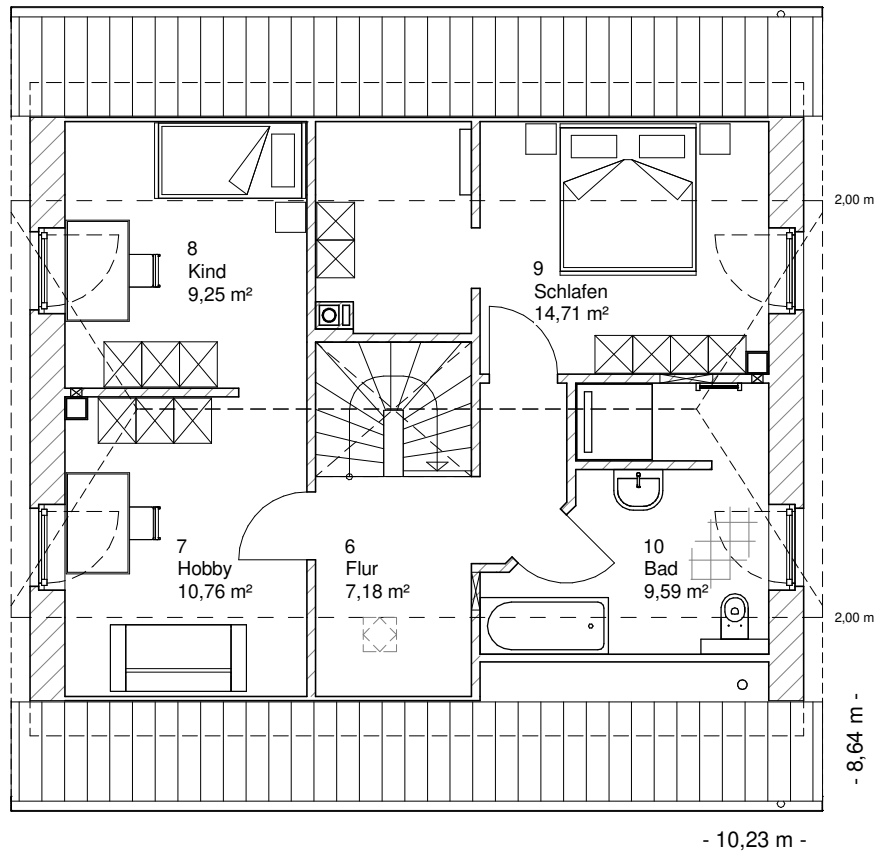

1.2.3

DACHGESCHOSS

51,48 m²

Gesamt

115,29 m²

**TEAM
MASSIVHAUS**

Ihr Schlüssel zum Traumhaus

Team Massivhaus GmbH

Hollerstraße 128 Tel.: 04331/33110-0

24782 Büdelsdorf Fax: 04331/33110-9

www.team-massivhaus.de

Die Zeichnungen enthalten Sonderausstattungen!

Maßstab 1 : 100