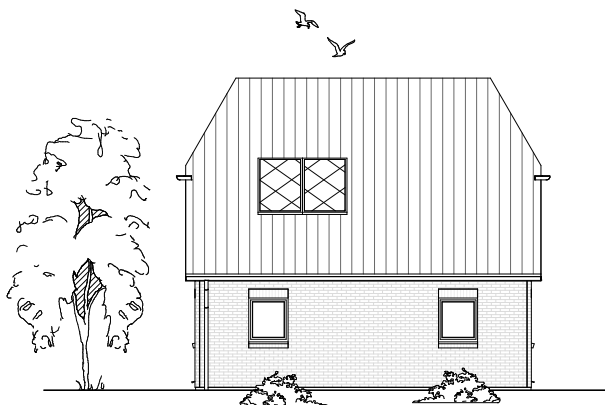

www.team-massivhaus.de

Die Zeichnungen enthalten Sonderausstattungen!

Maßstab 1 : 100

Maßstab 1 : 200

Maßstab 1 : 200

1.1.7

DACHGESCHOSS

42,65 m²

Gesamt

100,85 m²

**TEAM
MASSIVHAUS**

Ihr Schlüssel zum Traumhaus

Team Massivhaus GmbH

Hollerstraße 128 Tel.: 04331/33110-0

24782 Büdelsdorf Fax: 04331/33110-9

www.team-massivhaus.de

Die Zeichnungen enthalten Sonderausstattungen!

Maßstab 1 : 100

Maßstab 1 : 200

Maßstab 1 : 200