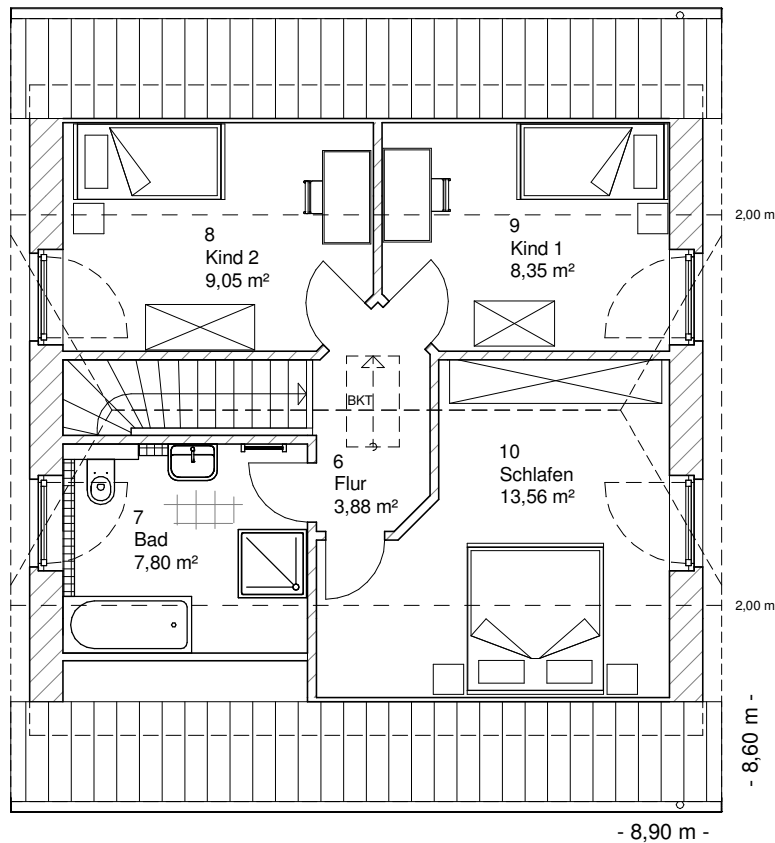

www.team-massivhaus.de

Die Zeichnungen enthalten Sonderausstattungen!

Maßstab 1 : 100

Maßstab 1 : 200

Maßstab 1 : 200

1.1.7

DACHGESCHOSS

42,65 m²

Die Zeichnungen enthalten Sonderausstattungen!

Maßstab 1 : 100

Maßstab 1 : 200

Maßstab 1 : 200