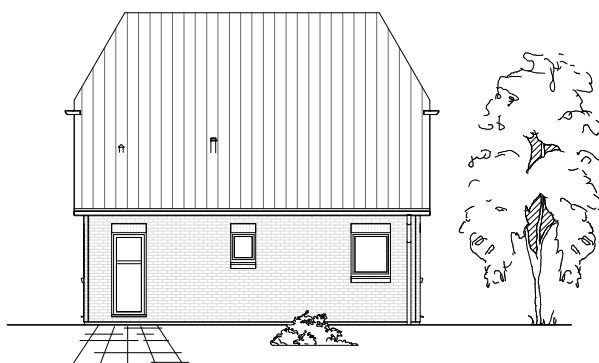

1.1.7

ERDGESCHOSS

58,19 m²

**TEAM
MASSIVHAUS**

Ihr Schlüssel zum Traumhaus

Team Massivhaus GmbH

Hollerstraße 128 Tel.: 04331/33110-0

24782 Büdelsdorf Fax: 04331/33110-9

www.team-massivhaus.de

Die Zeichnungen enthalten Sonderausstattungen!

Maßstab 1 : 100

Maßstab 1 : 200

Maßstab 1 : 200

1.1.7

DACHGESCHOSS

42,65 m²