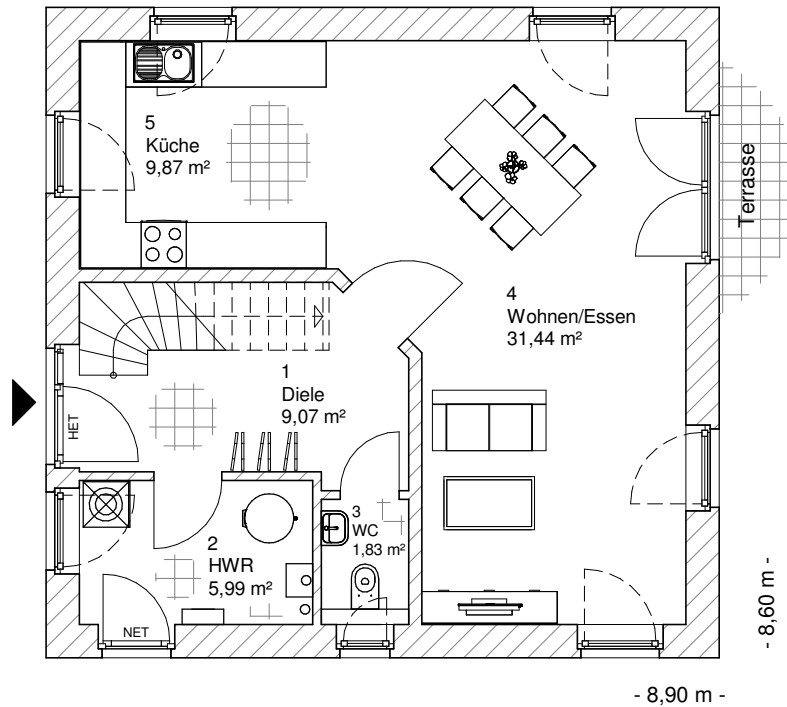

1.1.7

ERDGESCHOSS

58,19 m²

**TEAM
MASSIVHAUS**

Ihr Schlüssel zum Traumhaus

Team Massivhaus GmbH

Hollerstraße 128 Tel.: 04331/33110-0

24782 Büdelsdorf Fax: 04331/33110-9

www.team-massivhaus.de

Die Zeichnungen enthalten Sonderausstattungen!

Maßstab 1 : 100

Maßstab 1 : 200

Maßstab 1 : 200

1.1.7

DACHGESCHOSS

42,65 m²

Die Zeichnungen enthalten Sonderausstattungen!

Maßstab 1 : 100

Maßstab 1 : 200

Maßstab 1 : 200