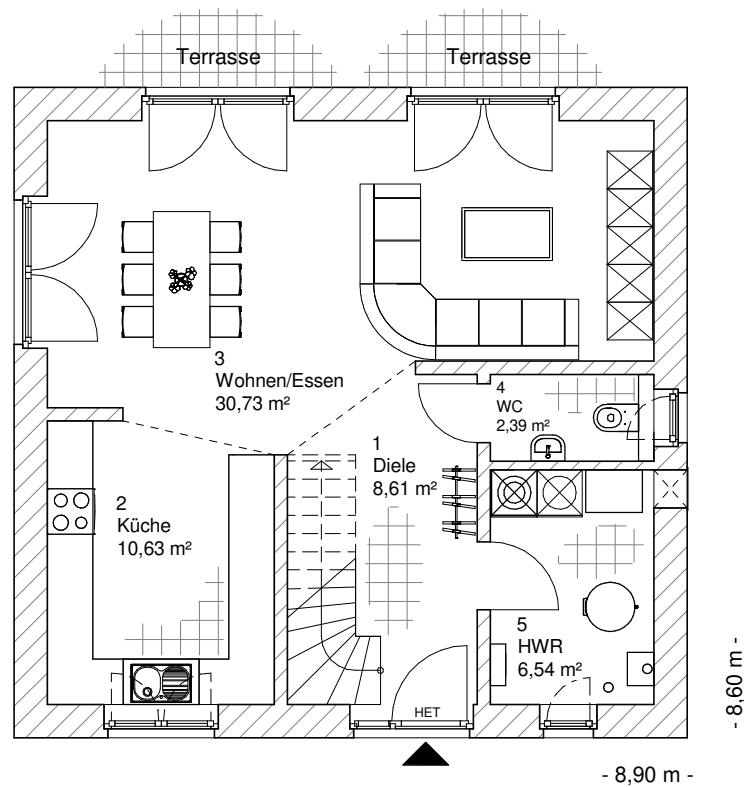

1.1.6

ERDGESCHOSS

58,89 m²

**TEAM
MASSIVHAUS**

Ihr Schlüssel zum Traumhaus

Team Massivhaus GmbH

Hollerstraße 128 Tel.: 04331/33110-0

24782 Büdelsdorf Fax: 04331/33110-9

www.team-massivhaus.de

Die Zeichnungen enthalten Sonderausstattungen!

Maßstab 1 : 100

Maßstab 1 : 200

Maßstab 1 : 200

1.1.6

DACHGESCHOSS

42,97 m²

Die Zeichnungen enthalten Sonderausstattungen!

Maßstab 1 : 100