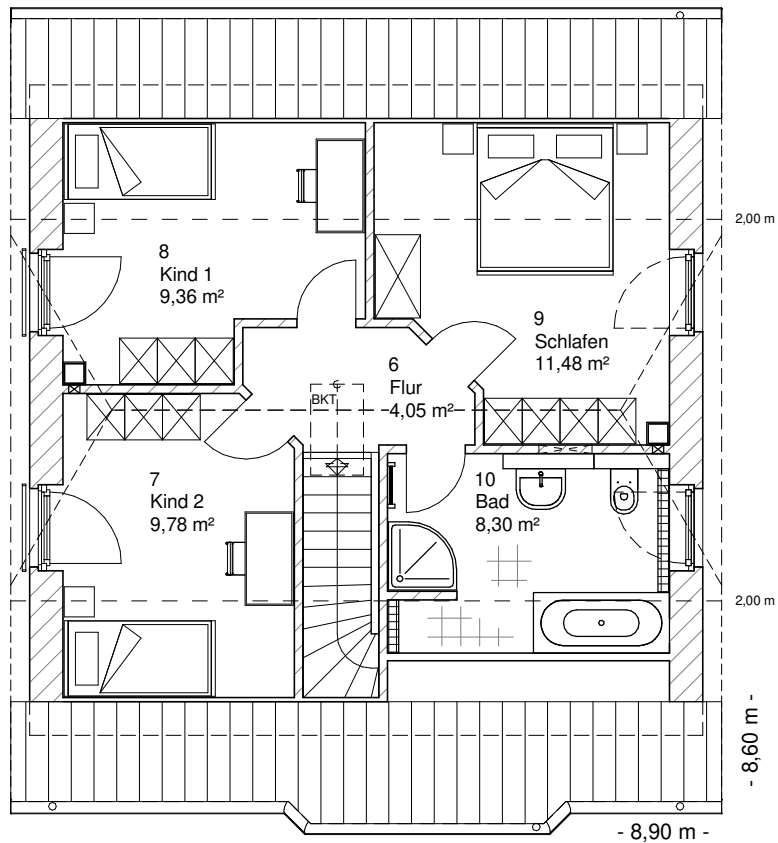

www.team-massivhaus.de

Die Zeichnungen enthalten Sonderausstattungen!

Maßstab 1 : 100

Maßstab 1 : 200

Maßstab 1 : 200

1.1.6

DACHGESCHOSS

42,97 m²

Gesamt

101,86 m²

**TEAM
MASSIVHAUS**

Ihr Schlüssel zum Traumhaus

Team Massivhaus GmbH

Hollerstraße 128 Tel.: 04331/33110-0

24782 Büdelsdorf Fax: 04331/33110-9

www.team-massivhaus.de

Die Zeichnungen enthalten Sonderausstattungen!

Maßstab 1 : 100