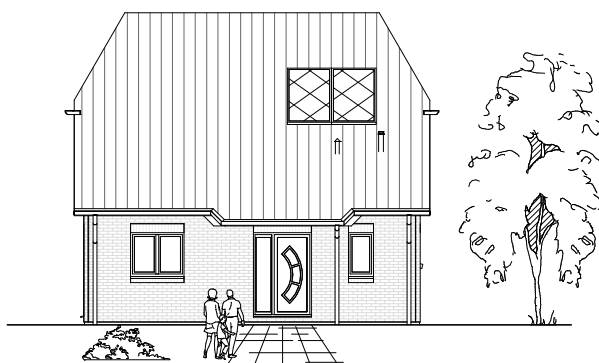

1.1.6

ERDGESCHOSS

58,89 m²

**TEAM
MASSIVHAUS**

Ihr Schlüssel zum Traumhaus

Team Massivhaus GmbH

Hollerstraße 128 Tel.: 04331/33110-0

24782 Büdelsdorf Fax: 04331/33110-9

www.team-massivhaus.de

Die Zeichnungen enthalten Sonderausstattungen!

Maßstab 1 : 100

Maßstab 1 : 200

Maßstab 1 : 200

1.1.6

DACHGESCHOSS

42,97 m²